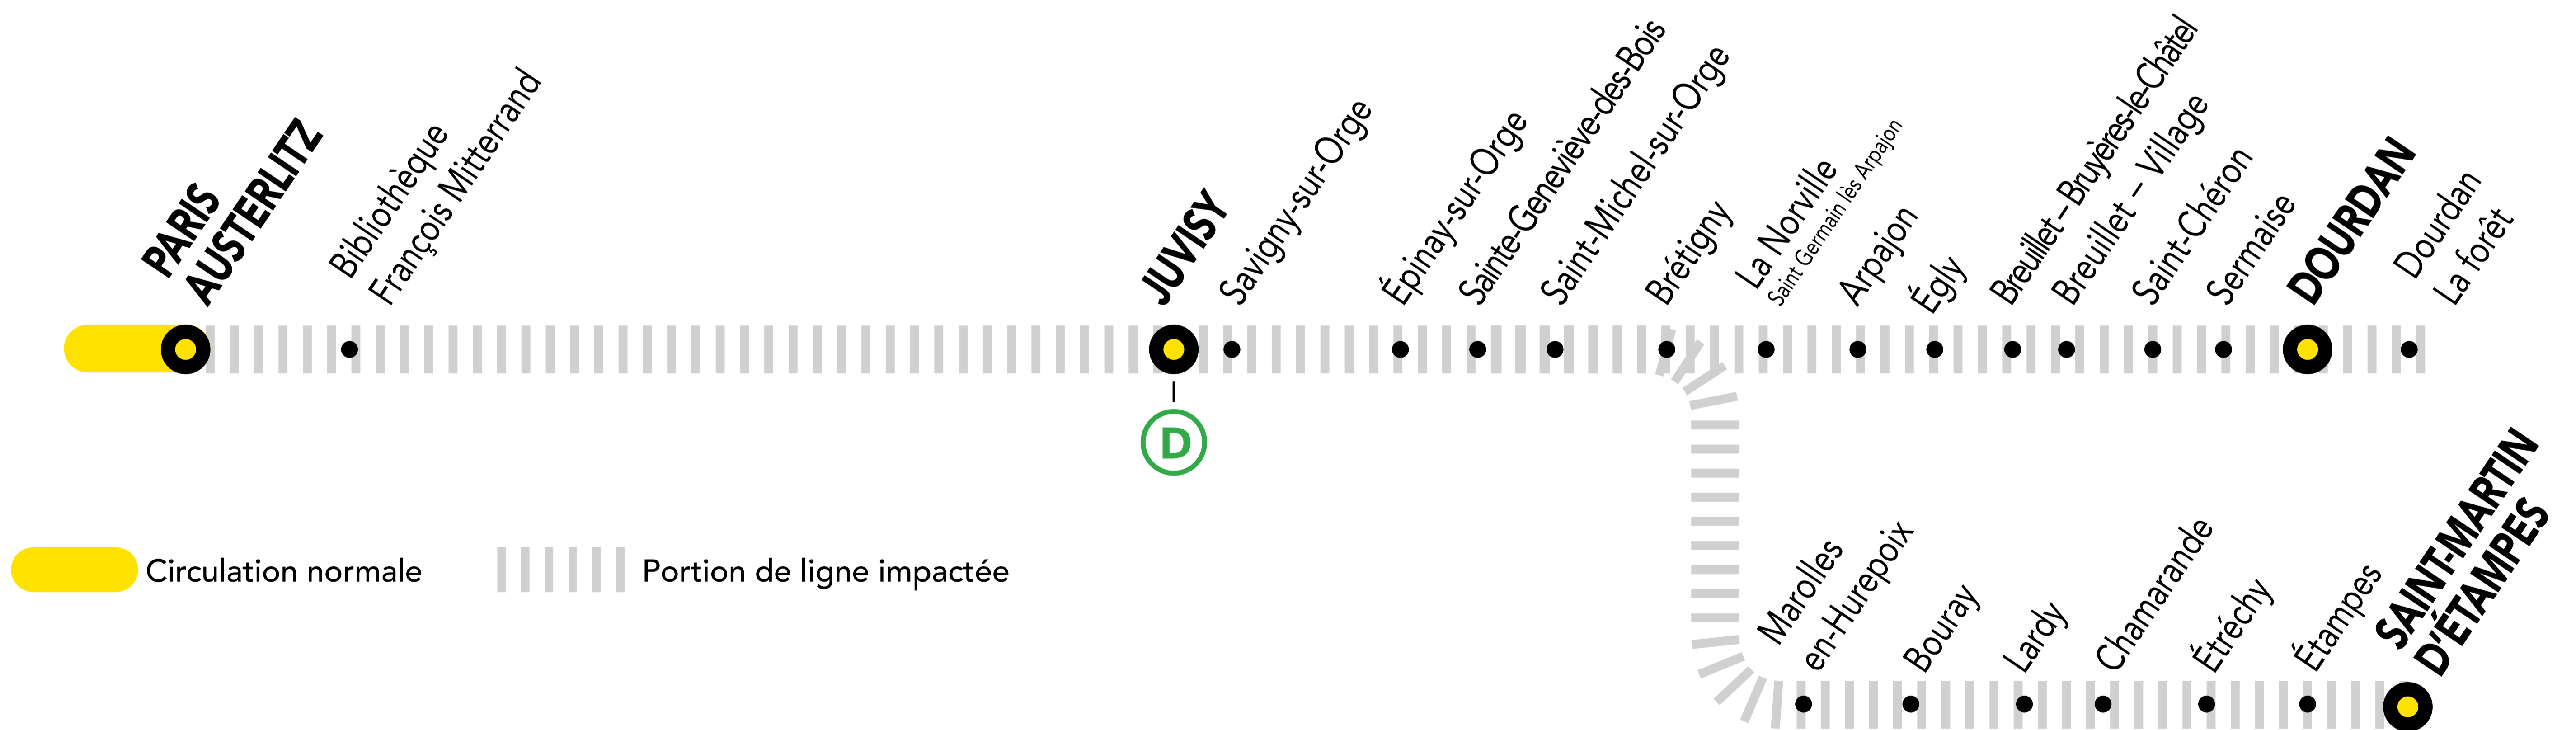

INFO TRAVAUX

MARS.

02,09,
et 23

LUNDI

+ D'INFORMATION

➔ au guichet

➔ sur les applis SNCF et Ma Ligne C

➔ sur transilien.com

➔ sur malignec.transilien.com

AUCUN TRAIN AVANT 05H32 ENTRE PARIS-AUSTERLITZ ET SAINT-MARTIN D'ÉTAMPES

AUCUN TRAIN AVANT 06H17 ENTRE PARIS-AUSTERLITZ ET DOURDAN

PREMIERS TRAINS À CIRCULER NORMALEMENT

Gares de départ par ordre alphabétique	EN DIRECTION DE	PREMIER TRAIN	TYPE DE TRAIN
Brétigny	➔ Dourdan	06:50	DEBA
	➔ Paris - Austerlitz	04:55	SARA
Dourdan	➔ Saint-Martin d'Étampes	06:05	ELBA
	➔ Paris - Austerlitz	04:38	LARA
Juvisy	➔ Dourdan	06:33	DEBA
	➔ Paris - Austerlitz	05:00	VICK
Paris - Austerlitz	➔ Saint-Martin d'Étampes	05:48	ELBA
	➔ Dourdan	06:17	DEBA
	➔ Brétigny	05:32	ELBA
	➔ Juvisy	05:32	ELBA
Saint-Martin d'Étampes	➔ Paris - Austerlitz	04:24	SARA