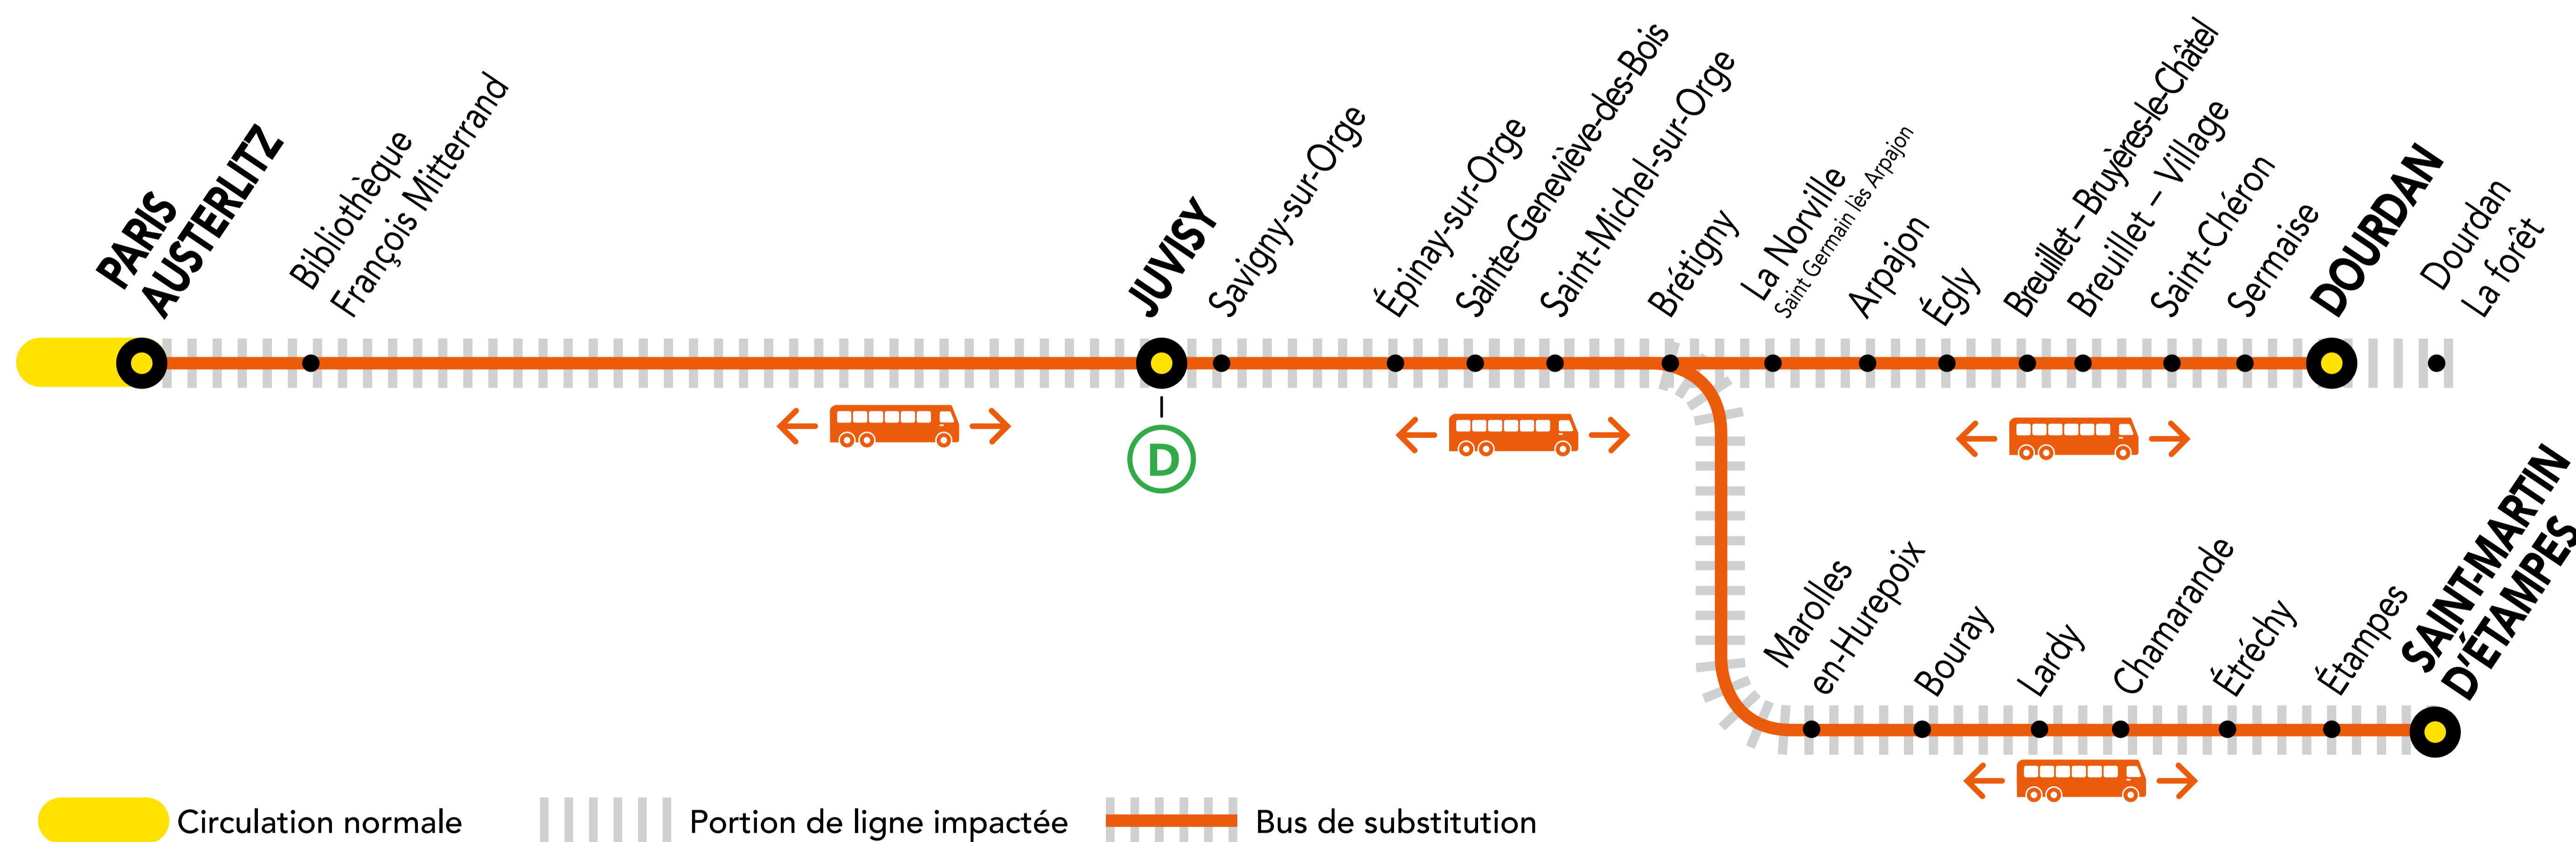

INFO TRAVAUX

MARS.

**02 au
13**

**du LUNDI
au VENDREDI**

+ D'INFORMATION

➤ au guichet

➤ sur les applis SNCF et Ma Ligne C

➤ sur transilien.com

➤ sur malignec.transilien.com

AUCUN TRAIN À PARTIR DE 23H00 ENTRE PARIS-AUSTERLITZ ET DOURDAN

AUCUN TRAIN À PARTIR DE 23H15 ENTRE PARIS-AUSTERLITZ ET SAINT-MARTIN D'ÉTAMPES

BUS DE SUBSTITUTION / ALLONGEMENT DE TRAJET

PARIS – AUSTERLITZ → DOURDAN + 1h30 MIN

PARIS – AUSTERLITZ → SAINT-MARTIN D'ÉTAMPES + 1h40 MIN

DERNIERS TRAINS À CIRCULER NORMALEMENT

Gares de départ par ordre alphabétique	EN DIRECTION DE	DERNIER TRAIN	TYPE DE TRAIN
Brétigny	→ Dourdan	23:25	DEBA
	→ Paris – Austerlitz	22:11	SARA
Dourdan	→ Saint-Martin d'Étampes	23:35	ELBA
	→ Paris – Austerlitz	21:08	LARA
Juvisy	→ Dourdan	23:08	DEBA
	→ Paris – Austerlitz	22:30	VICK
Paris – Austerlitz	→ Saint-Martin d'Étampes	23:18	ELBA
	→ Dourdan	22:49	DEBA
Saint-Martin d'Étampes	→ Brétigny	23:01	ELBA
	→ Juvisy	23:01	ELBA
	→ Saint-Martin d'Étampes	23:01	ELBA
Saint-Martin d'Étampes	→ Paris – Austerlitz	21:42	SARA