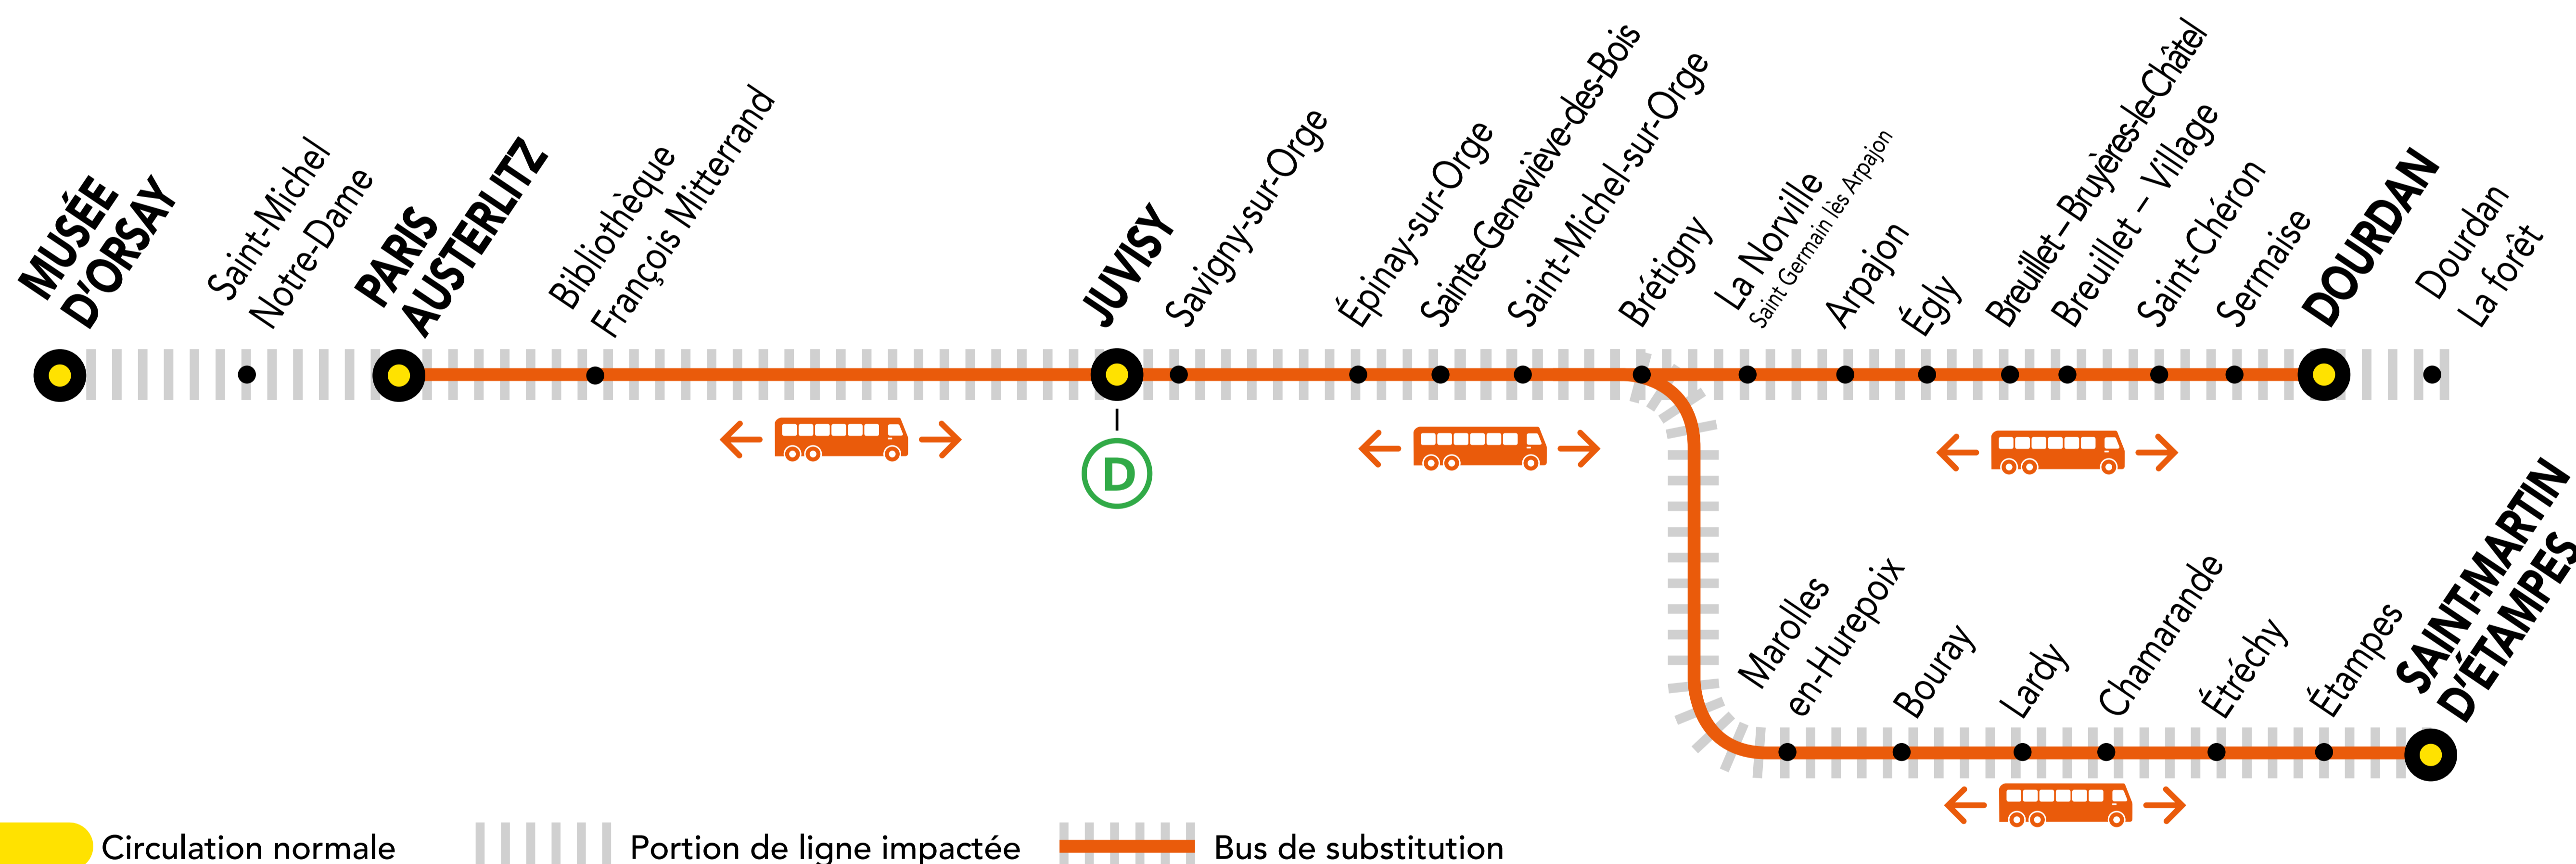

# INFO TRAVAUX

MARS.

07

SAMEDI

+ D'INFORMATION

➔ au guichet

➔ sur les applis SNCF et Ma Ligne C

➔ sur transilien.com

## AUCUN TRAIN À PARTIR DE 23H00 ENTRE MUSÉE D'ORSAY ET DOURDAN

## AUCUN TRAIN À PARTIR DE 23H15 ENTRE MUSÉE D'ORSAY ET SAINT-MARTIN D'ÉTAMPES

### BUS DE SUBSTITUTION / ALLONGEMENT DE TRAJET

PARIS – AUSTERLITZ → DOURDAN + 1h30 MIN

PARIS – AUSTERLITZ → SAINT-MARTIN D'ÉTAMPES + 1h40 MIN