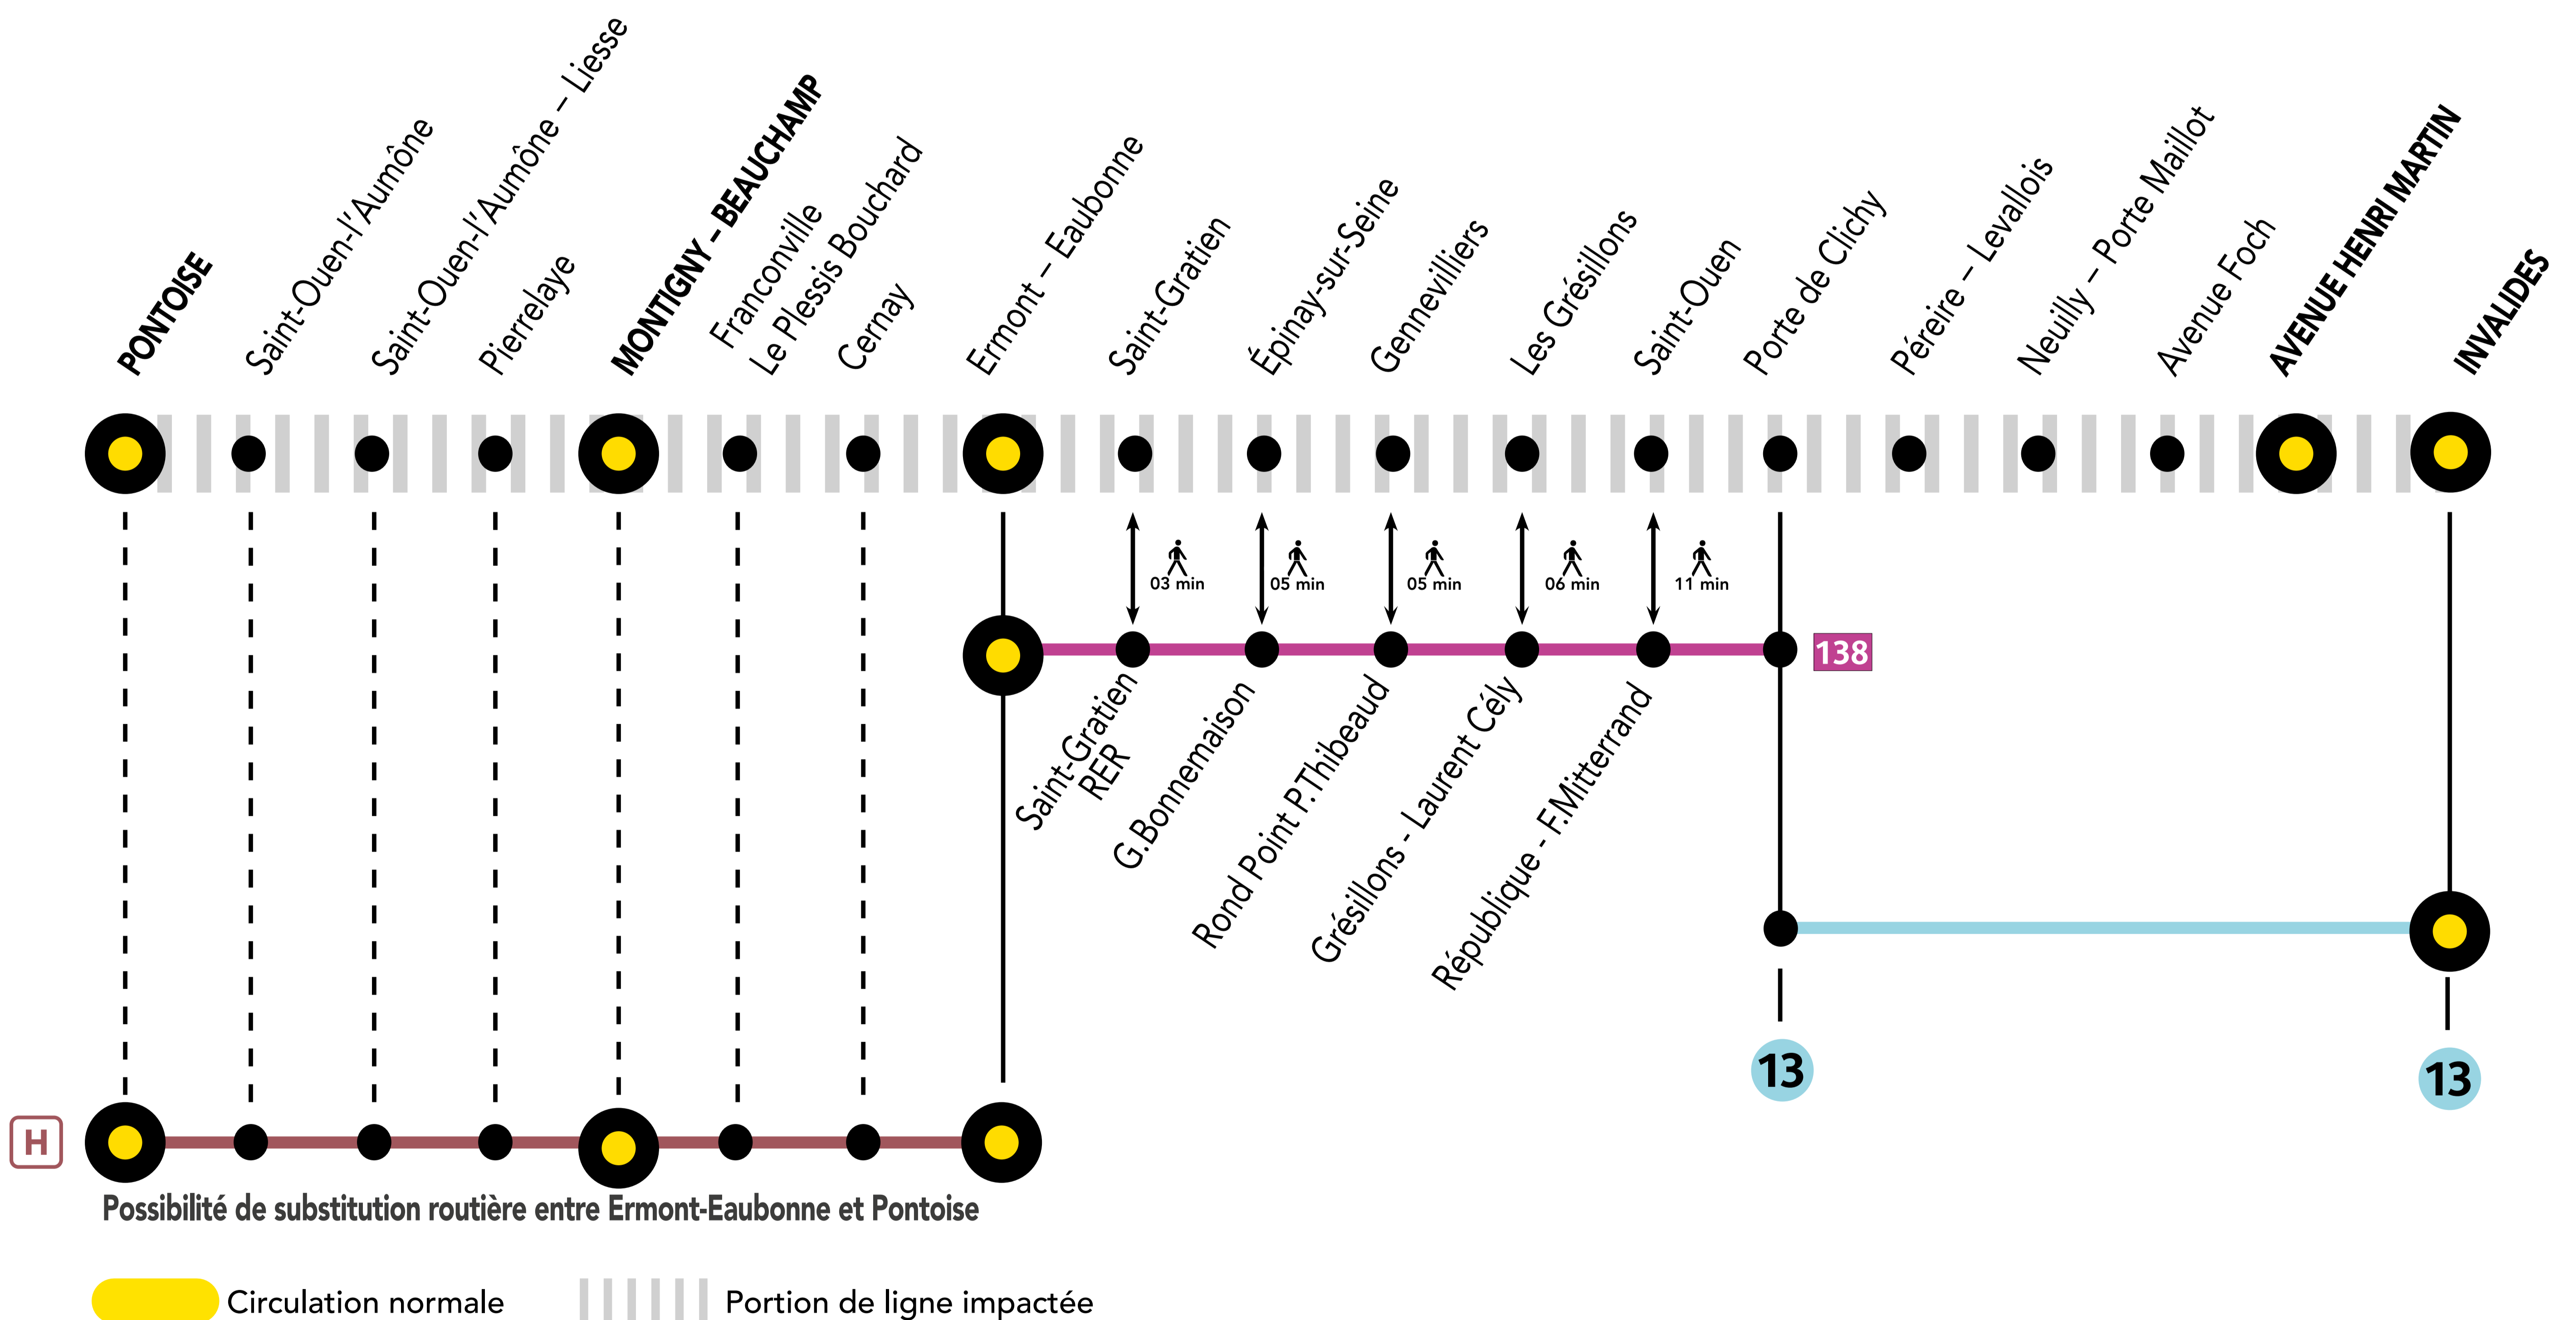

INFO TRAVAUX

MARS.

02 au
31

du LUNDI
au VENDREDI

+ D'INFORMATION

➤ au guichet

➤ sur les applis SNCF et Ma Ligne C

➤ sur transilien.com

➤ sur malignec.transilien.com

AUCUN TRAIN À PARTIR DE 23H00 ENTRE AV HENRI MARTIN ET PONTOISE

RENFORCEMENT BUS RATP / ALLONGEMENT DE TRAJET

🕒 PORTE DE CLICHY ← 138 → ERMONTEAUBONNE + 30 À 45 MIN

🕒 ERMONTEAUBONNE ← H → PONTOISE + 15 MIN

DERNIERS TRAINS À CIRCULER NORMALEMENT

GARES de départ par ordre alphabétique	DIRECTION	DERNIER TRAIN	TYPE DE TRAIN
Avenue Henri Martin	➔ Montigny-Beauchamp	22:55	GOTA
Montigny-Beauchamp	➔ Avenue Henri Martin	22:25	ROMI