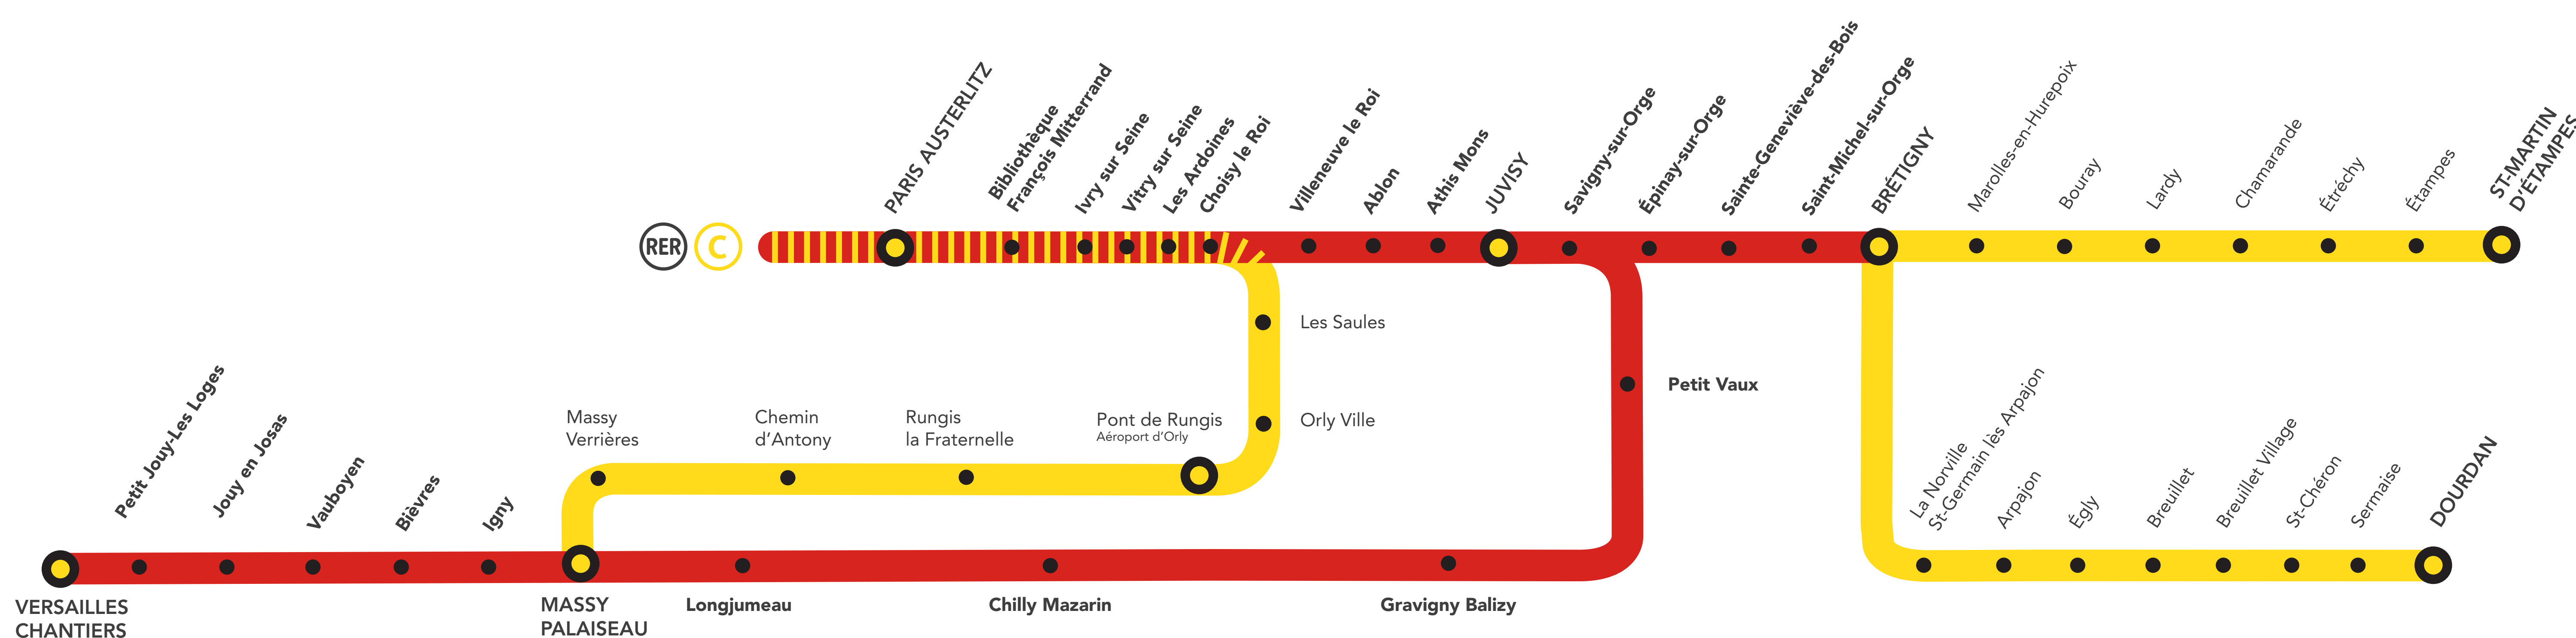

WEEK-END ROUGE

AUCUN TRAIN SUR LE RER C
ENTRE MUSÉE D'ORSAY & VERSAILLES
CHANTIERS VIA JUVISY,
ENTRE CHOISY-LE-ROI & BRÉTIGNY.

PRÉPAREZ DÈS À PRÉSENT VOS DÉPLACEMENTS !

+ D'INFORMATION

➔ au guichet

➔ sur les applis SNCF et Ma Ligne C

➔ sur [transilien.com](https://www.transilien.com)

➔ sur [malignec.transilien.com](https://www.malignec.transilien.com)

#LeReseauAvanceIDF