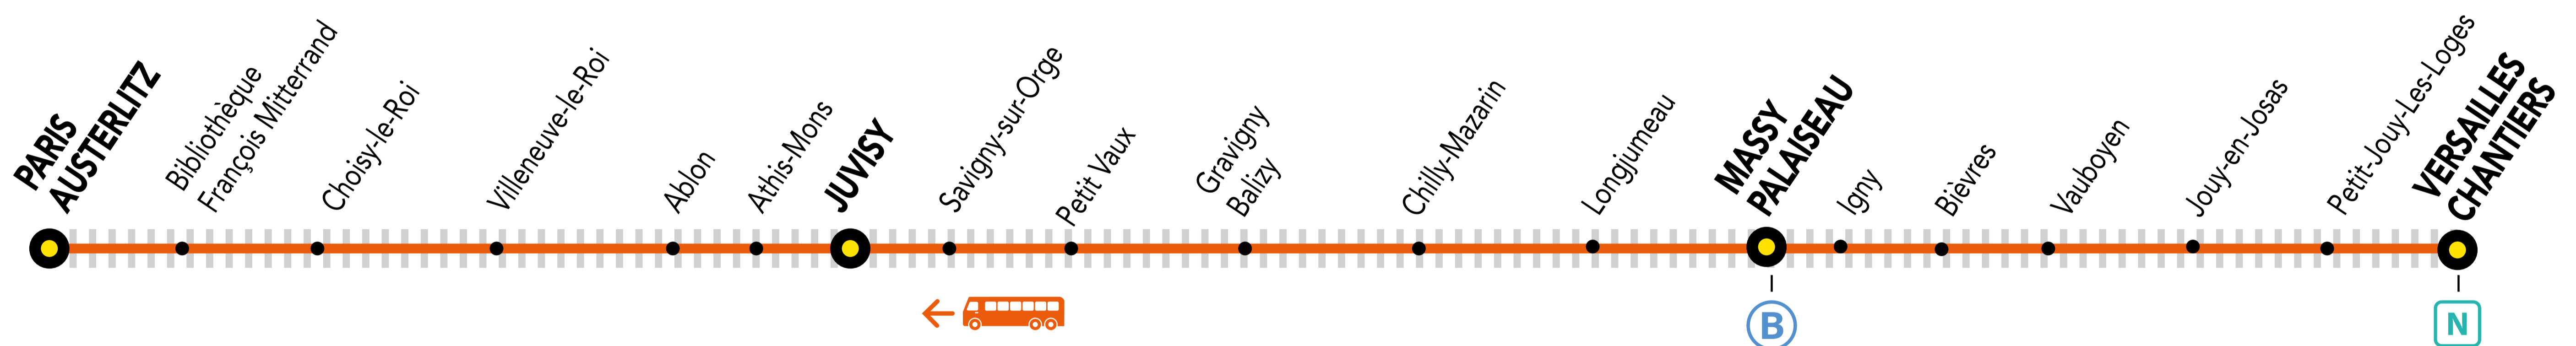

INFO TRAVAUX

NOV.

12 au
22

du LUNDI
au VENDREDI

+ D'INFORMATION

➤ au guichet

➤ sur les applis SNCF et Ma Ligne C

➤ sur transilien.com

➤ sur malignec.transilien.com

LE DERNIER TRAIN ZICK DE 22H14 EST SUPPRIMÉ ENTRE VERSAILLES CHANTIERS ET PARIS AUSTERLITZ

Circulation normale
 Portion de ligne impactée
 Bus de substitution

BUS DE SUBSTITUTION / ALLONGEMENT DE TRAJET

VERSAILLES CHANTIERS → PARIS-AUSTERLITZ + 1h 40 MIN

DERNIER TRAIN À CIRCULER NORMALEMENT

Gares de départ par ordre alphabétique	EN DIRECTION DE	DERNIER TRAIN	TYPE DE TRAIN
Chilly-Mazarin	→ Paris – Austerlitz	21:47	VICK
Gragny-Balzy	→ Paris – Austerlitz	21:50	VICK
Longjumeau	→ Paris – Austerlitz	21:44	VICK
Massy – Palaiseau	→ Paris – Austerlitz	21:38	VICK
Petit-Vaux	→ Paris – Austerlitz	21:53	VICK
Savigny sur Orge	→ Paris – Austerlitz	22:23	SARA
Versailles Chantiers	→ Paris – Austerlitz	21:14	VICK