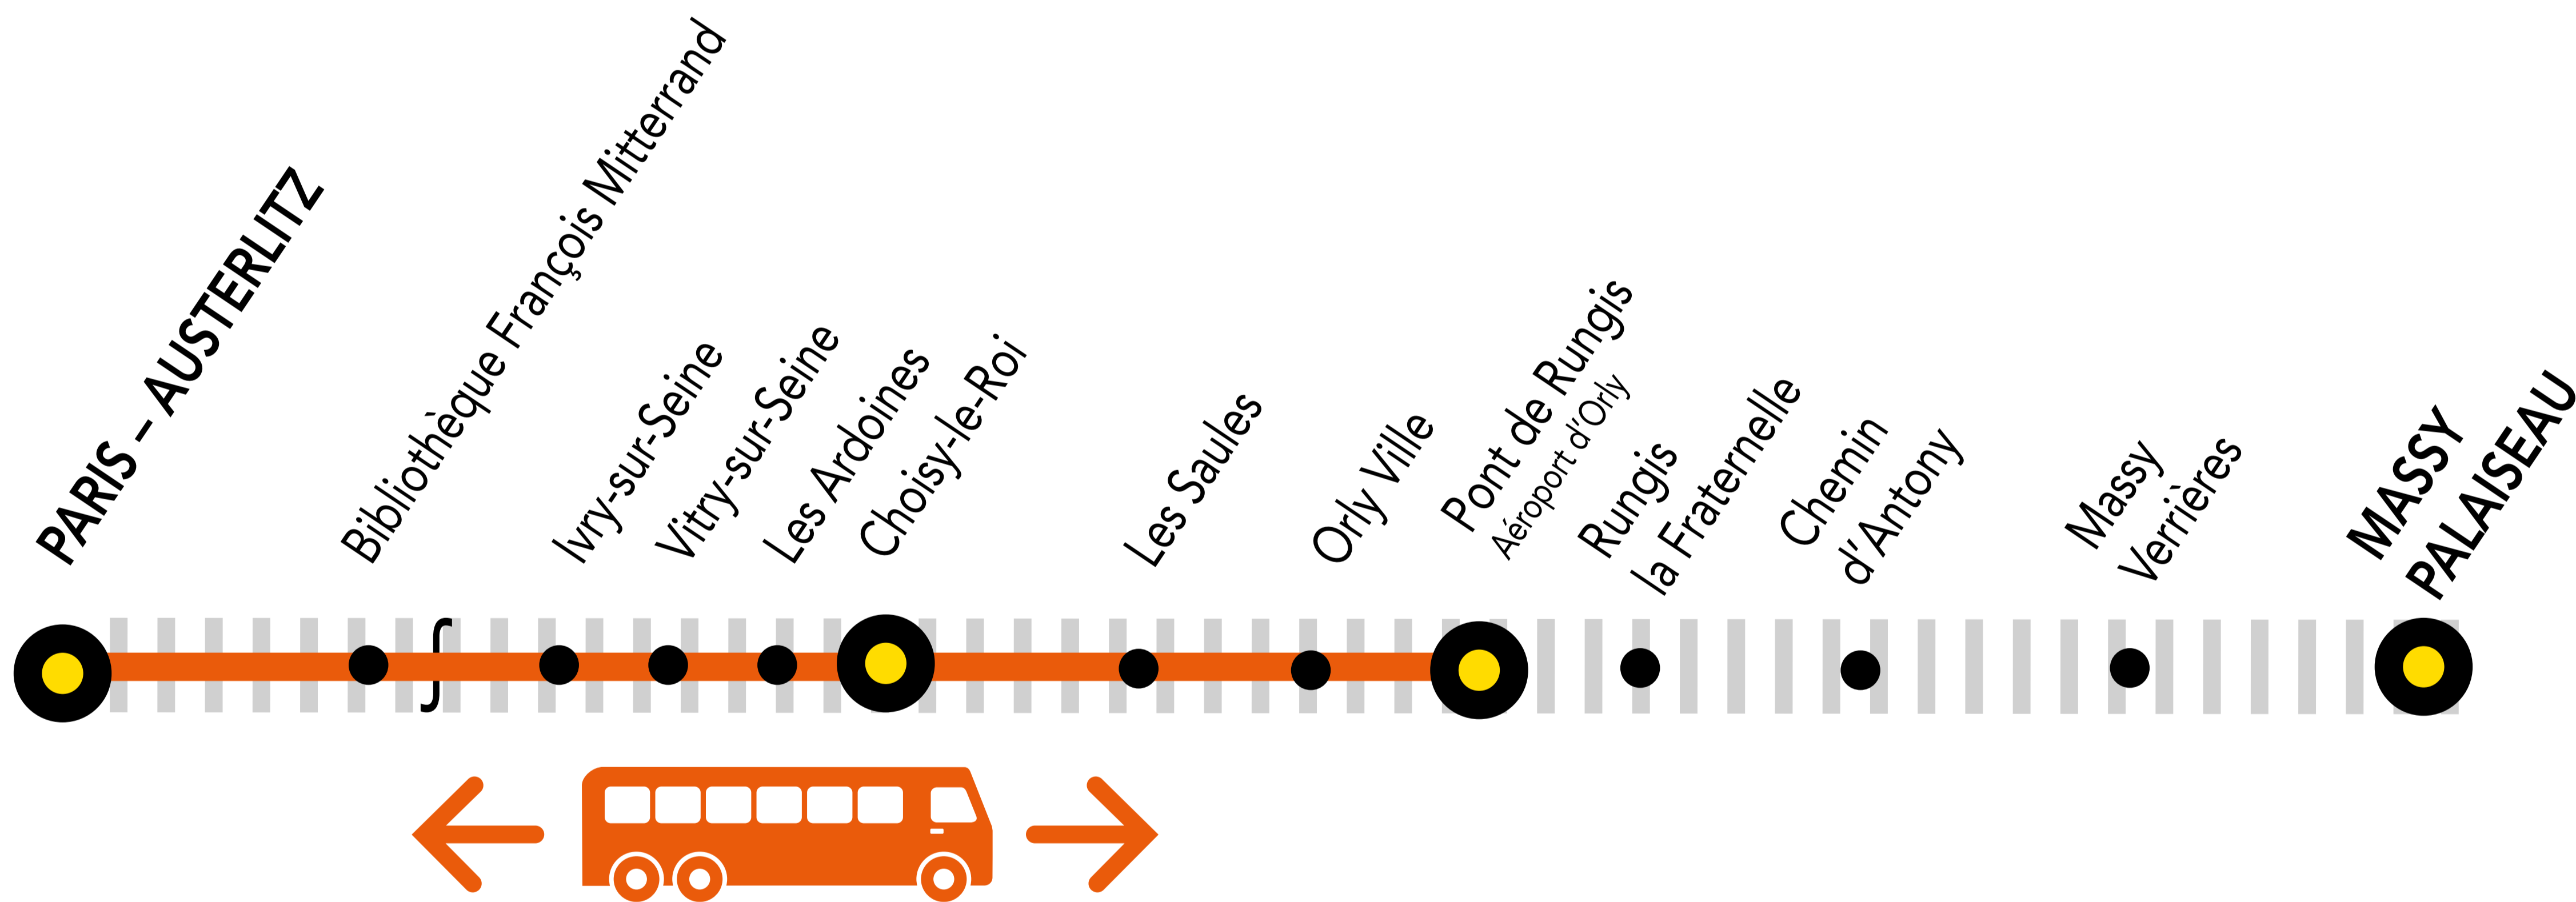

INFO TRAVAUX

OCT. 28 au 31	NOV. 04 au 08	NOV. 12 au 15	du LUNDI au VENDREDI	+ D'INFORMATION ↗ au guichet ↗ sur les applis SNCF et Ma Ligne C ↗ sur transilien.com ↗ sur malignec.transilien.com
--	--	--	---------------------------------------	--

AUCUN TRAIN À PARTIR DE 22H00 ENTRE PARIS AUSTERLITZ ET PONT DE RUNGIS

Circulation normale
 Portion de ligne impactée
 Bus de substitution

BUS DE SUBSTITUTION / ALLONGEMENT DE TRAJET

PARIS-AUSTERLITZ ← → PONT DE RUNGIS + 60 MIN

DERNIERS TRAINS À CIRCULER NORMALEMENT

Gares de départ par ordre alphabétique	EN DIRECTION DE	DERNIER TRAIN	TYPE DE TRAIN
Les Ardoines	→ Paris-Austerlitz	22:21	GOTA
Orly-Ville	→ Paris-Austerlitz	22:11	GOTA
Pont de Rungis	→ Paris-Austerlitz	22:08	GOTA

Gares de départ par ordre alphabétique	EN DIRECTION DE	DERNIER TRAIN	TYPE DE TRAIN
Paris-Austerlitz	→ Massy Palaiseau	21:42	MONA
	→ Les Saules	21:57	ROMI
	→ Pont de Rungis	21:57	ROMI

#LeReseauAvanceIDF