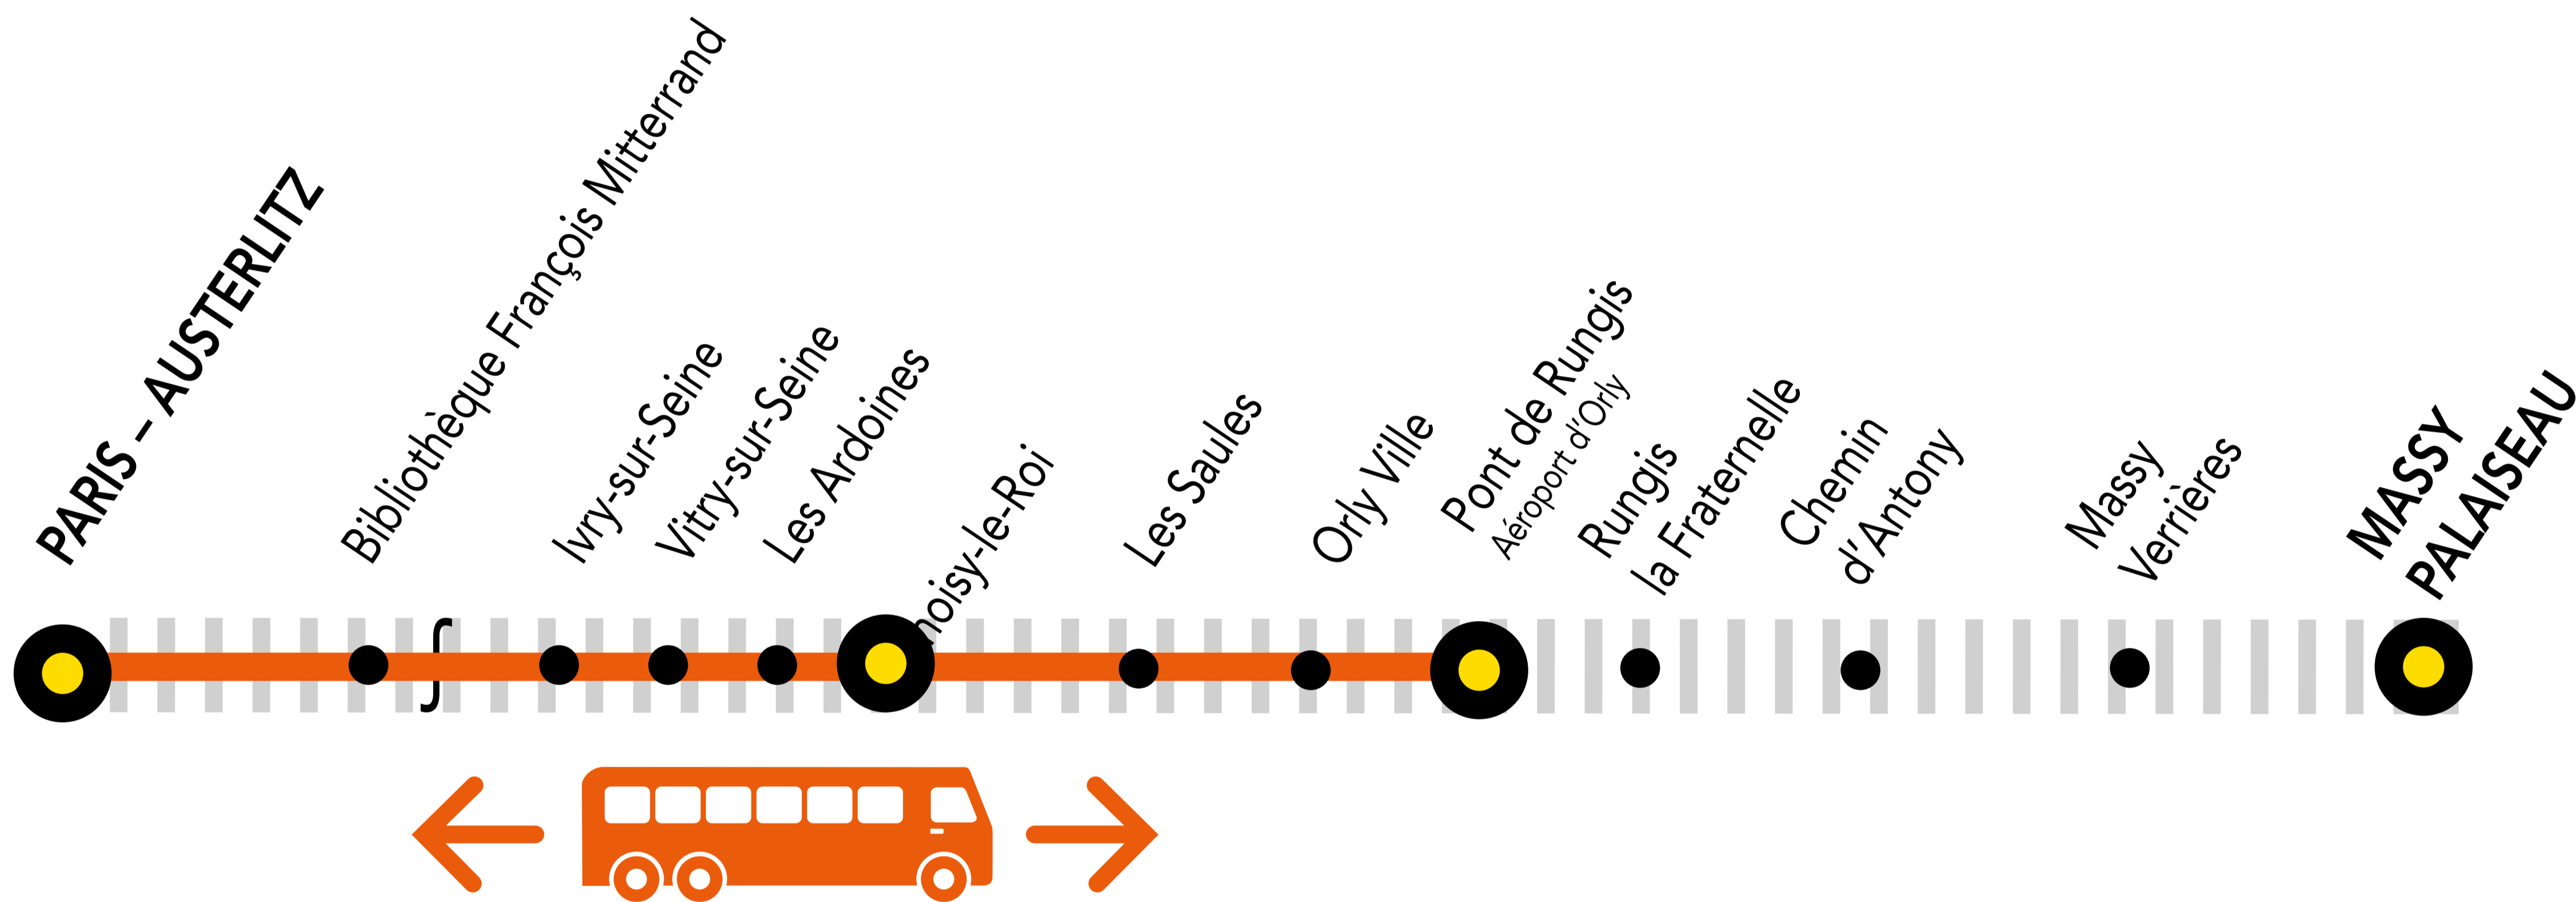

INFO TRAVAUX

NOV.

18
au 29

du LUNDI
au VENDREDI

+ D'INFORMATION

➤ au guichet

➤ sur les applis SNCF et Ma Ligne C

➤ sur transilien.com

➤ sur malignec.transilien.com

AUCUN TRAIN À PARTIR DE 22H30 ENTRE PARIS AUSTERLITZ ET PONT DE RUNGIS

Circulation normale Portion de ligne impactée Bus de substitution

BUS DE SUBSTITUTION / ALLONGEMENT DE TRAJET

PARIS-AUSTERLITZ ← → PONT DE RUNGIS / MASSY PALAISEAU + 60 MIN

DERNIERS TRAINS À CIRCULER NORMALEMENT

Gares de départ par ordre alphabétique	EN DIRECTION DE	DERNIER TRAIN	TYPE DE TRAIN
Les Ardoines	→ Paris-Austerlitz	22:21	GOTA
Orly-Ville	→ Paris-Austerlitz	22:11	GOTA
Pont de Rungis	→ Paris-Austerlitz	22:08	GOTA

Gares de départ par ordre alphabétique	EN DIRECTION DE	DERNIER TRAIN	TYPE DE TRAIN
Paris-Austerlitz	→ Massy Palaiseau	21:42	MONA
	→ Les Saules	22:27	ROMI
	→ Pont de Rungis	22:27	ROMI

#LeReseauAvanceIDF