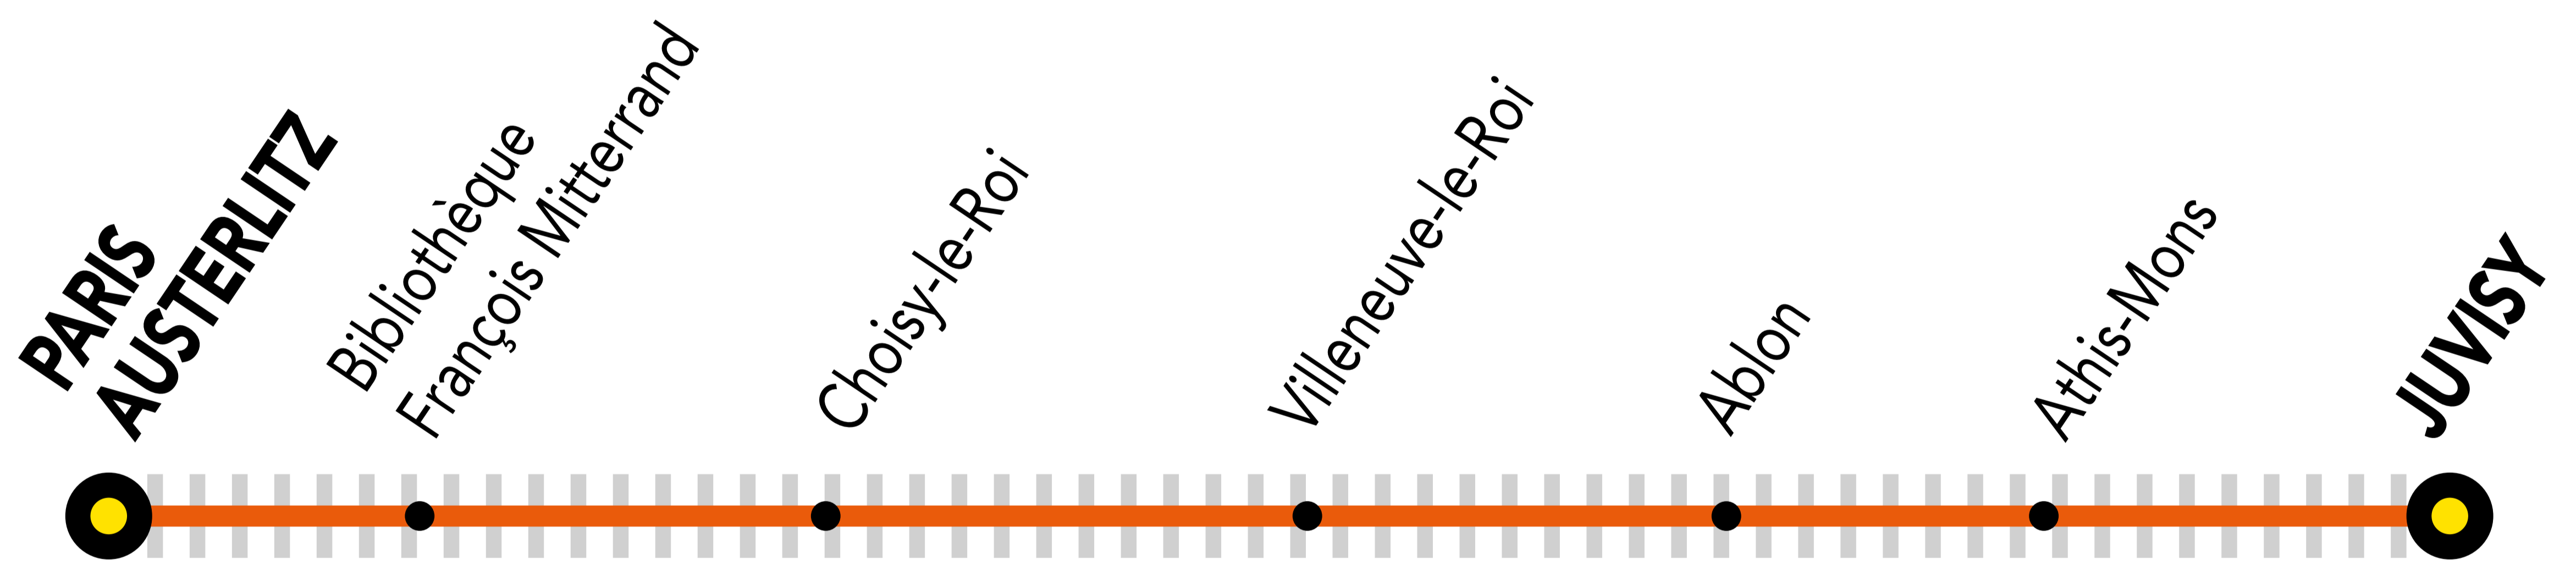

# INFO TRAVAUX

<b>NOV.</b> <b>04 au</b> <b>08</b>	<b>NOV.</b> <b>12 au</b> <b>29</b>	<b>du LUNDI au</b> <b>VENDREDI</b>	<b>+ D'INFORMATION</b>	
			↗ au guichet	↗ sur les applis SNCF et Ma Ligne C
			↗ sur <a href="http://transilien.com">transilien.com</a>	↗ sur <a href="http://malignec.transilien.com">malignec.transilien.com</a>

## AUCUN TRAIN OMNIBUS À PARTIR DE 23H00 ENTRE PARIS-AUSTERLITZ ET JUVISY

Circulation normale
  Portion de ligne impactée
 
 Bus de substitution

### BUS DE SUBSTITUTION / ALLONGEMENT DE TRAJET

🕒 PARIS-AUSTERLITZ ← → JUVISY + 30 MIN