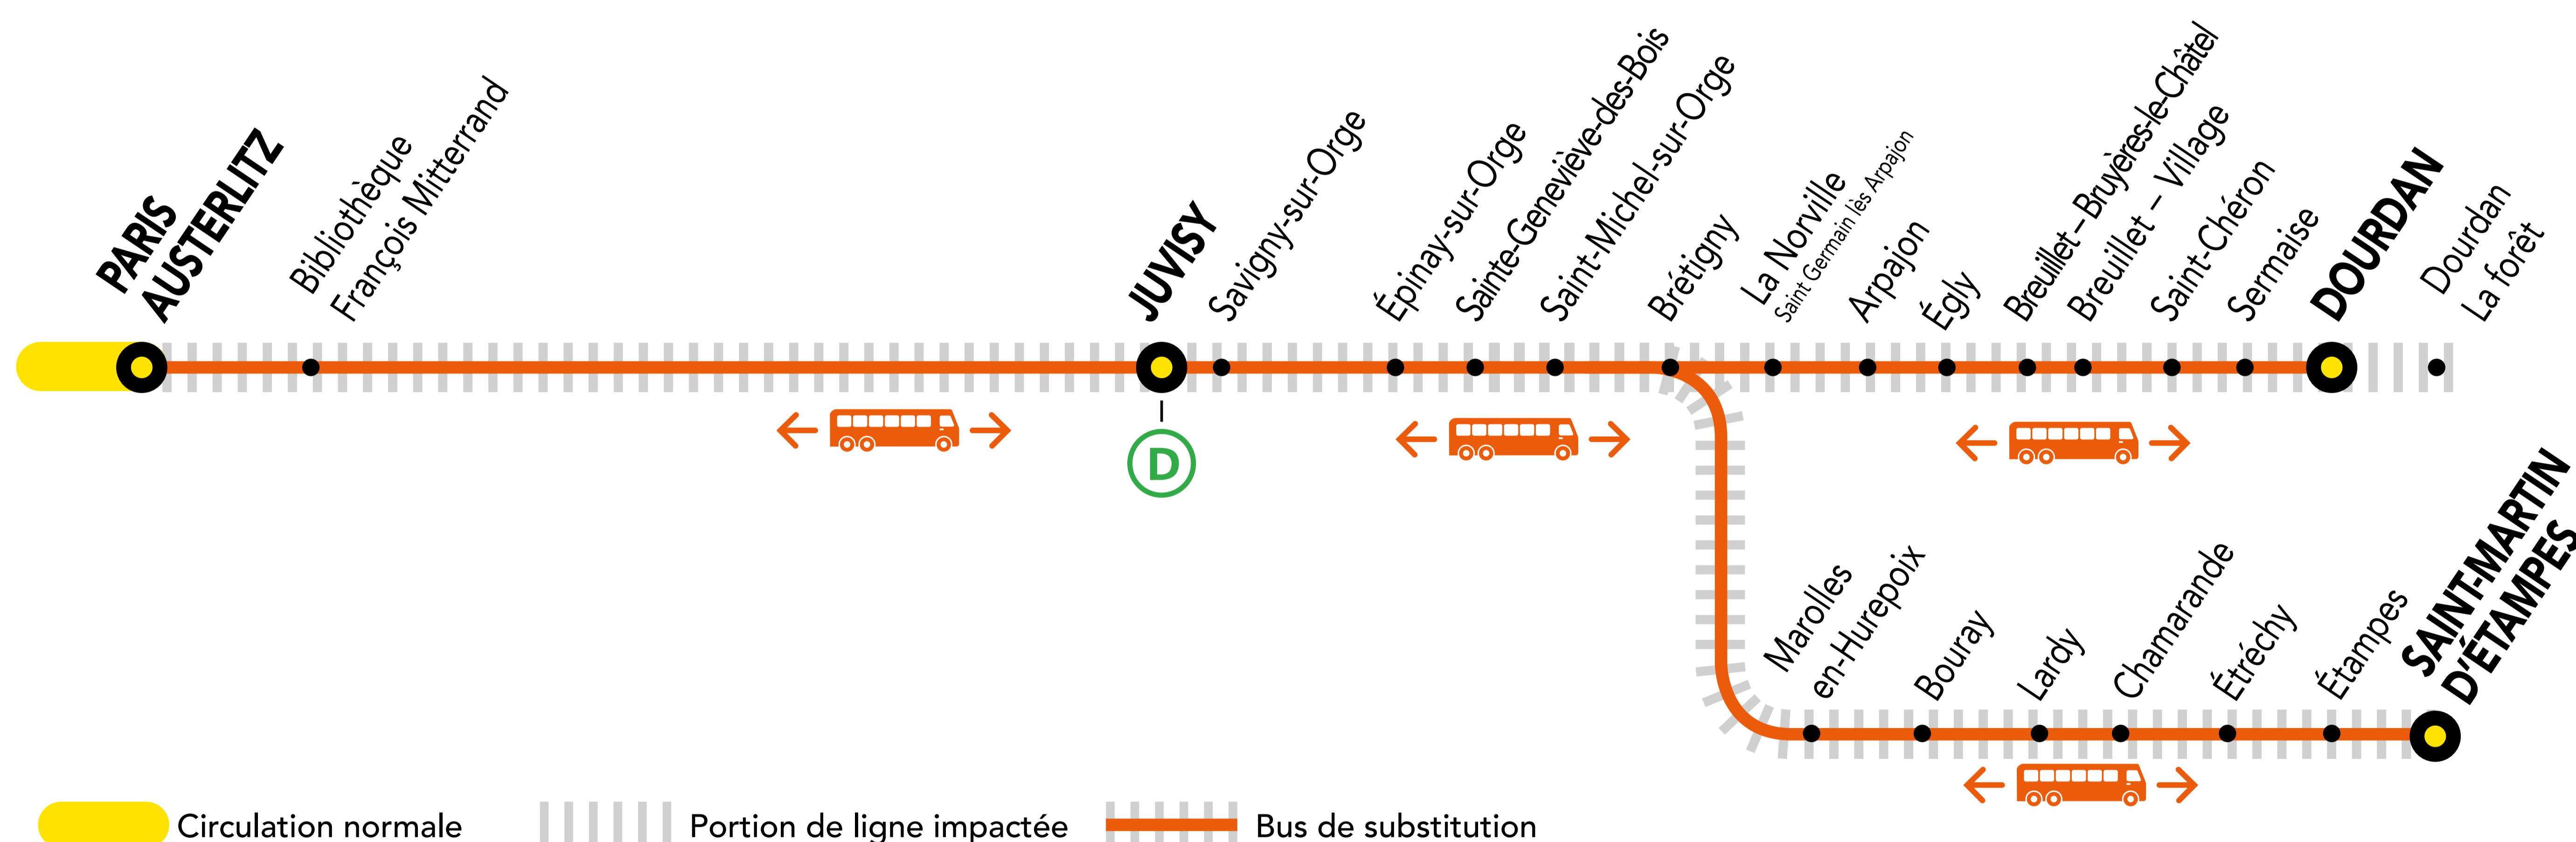

INFO TRAVAUX

NOV.

03 et
17

DIMANCHE

+ D'INFORMATION

- au guichet
- sur les applis SNCF et Ma Ligne C
- sur transilien.com
- sur malignec.transilien.com

AUCUN TRAIN À PARTIR DE 23H00 ENTRE PARIS-AUSTERLITZ ET DOURDAN

AUCUN TRAIN À PARTIR DE 23H15 ENTRE PARIS-AUSTERLITZ ET SAINT-MARTIN D'ÉTAMPES

BUS DE SUBSTITUTION / ALLONGEMENT DE TRAJET

- 🕒 PARIS – AUSTERLITZ ← ➤ DOURDAN + 1h30 MIN
- 🕒 PARIS – AUSTERLITZ ← ➤ SAINT-MARTIN D'ÉTAMPES + 1h40 MIN

DERNIERS TRAINS À CIRCULER NORMALEMENT

Gares de départ par ordre alphabétique	EN DIRECTION DE	DERNIER TRAIN	TYPE DE TRAIN
Brétigny	→ Dourdan	22:50	DEBA
	→ Paris – Austerlitz	21:56	ZARA
Dourdan	→ Saint-Martin d'Étampes	23:36	ELBA
	→ Paris – Austerlitz	21:08	ZERA
Juvisy	→ Dourdan	22:34	DEBA
	→ Paris – Austerlitz	23:30	ORSE
Paris – Austerlitz	→ Saint-Martin d'Étampes	23:19	ELBA
	→ Dourdan	22:17	DEBA
Saint-Martin d'Étampes	→ Brétigny	23:02	ELBA
	→ Juvisy	00:37	JILL
	→ Paris – Austerlitz	21:23	ZARA