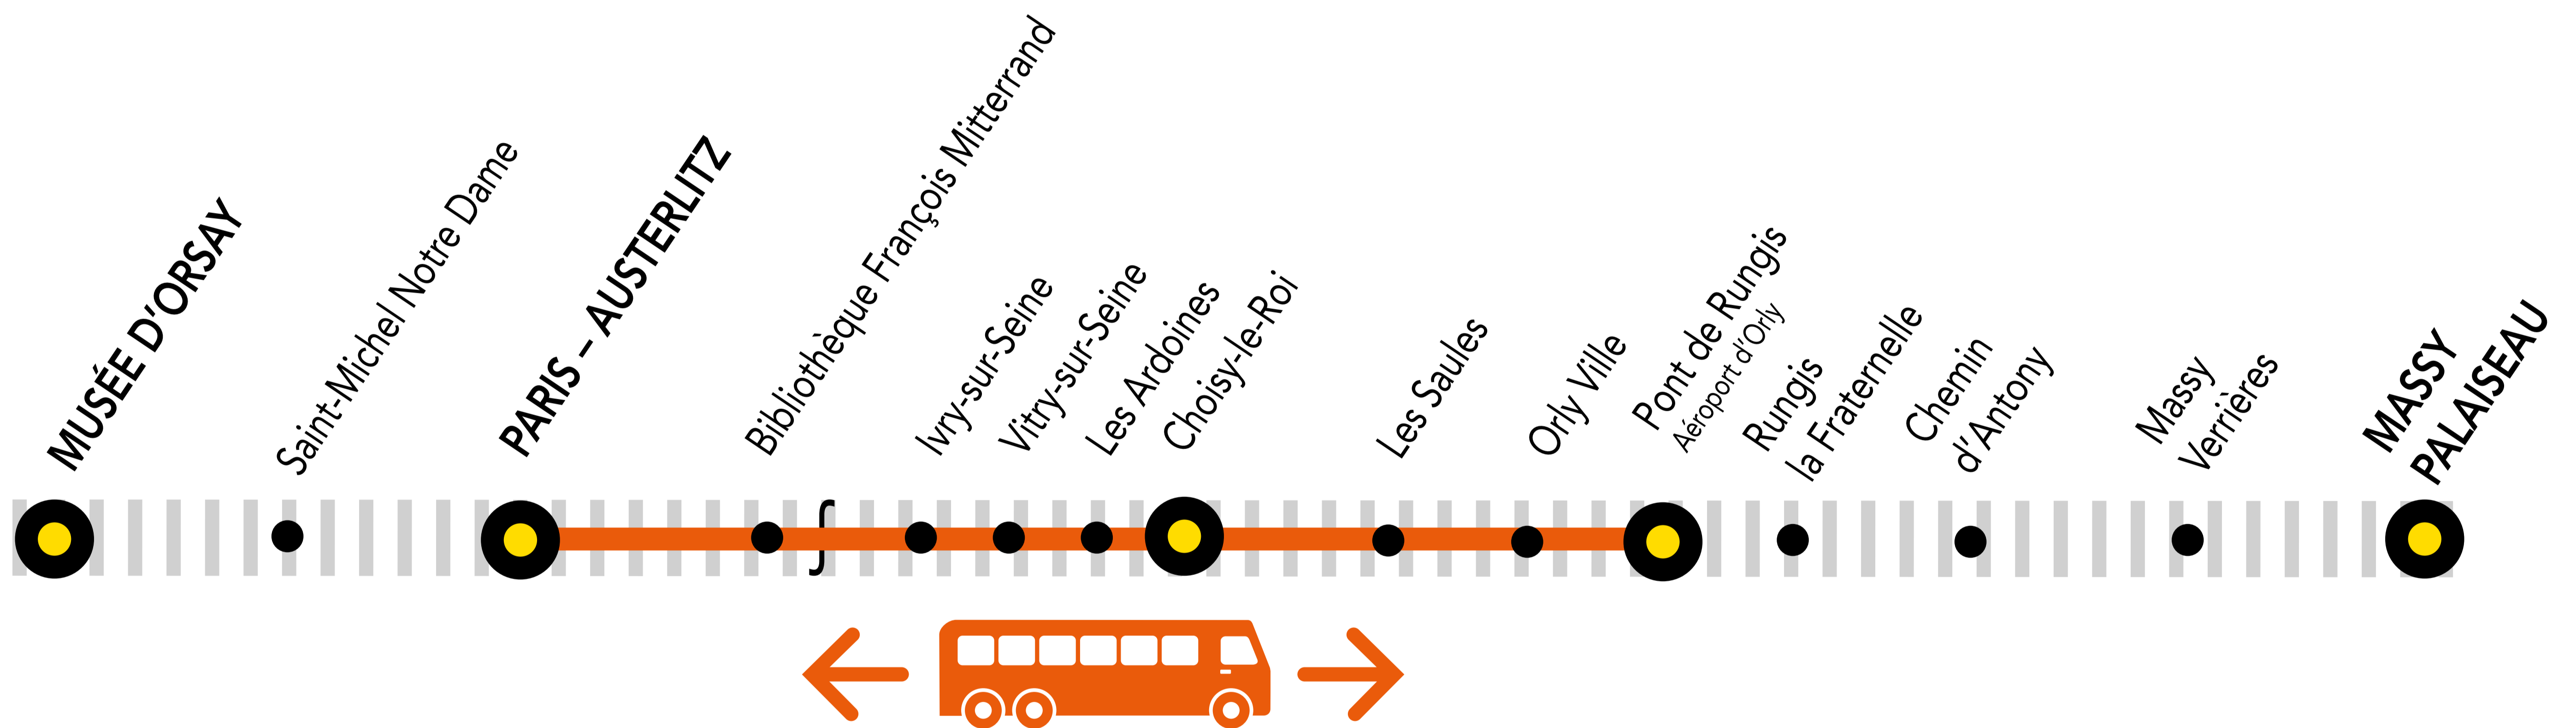

INFO TRAVAUX

NOV.

11

LUNDI

+ D'INFORMATION

➔ au guichet

➔ sur les applis SNCF et Ma Ligne C

➔ sur transilien.com

➔ sur malignec.transilien.com

AUCUN TRAIN À PARTIR DE 22H10 ENTRE MUSÉE D'ORSAY ET PONT DE RUNGIS

Circulation normale
 Portion de ligne impactée
 Bus de substitution

BUS DE SUBSTITUTION / ALLONGEMENT DE TRAJET

🕒 PARIS-AUSTERLITZ ← → PONT DE RUNGIS / MASSY PALAISEAU + 60 MIN

DERNIERS TRAINS À CIRCULER NORMALEMENT

Gares de départ par ordre alphabétique	EN DIRECTION DE	DERNIER TRAIN	TYPE DE TRAIN
Les Ardoines	➔ Musée d'Orsay	21:51	OMAS
Orly-Ville	➔ Musée d'Orsay	21:42	OMAS
Pont de Rungis	➔ Musée d'Orsay	21:38	OMAS

Gares de départ par ordre alphabétique	EN DIRECTION DE	DERNIER TRAIN	TYPE DE TRAIN
Musée d'Orsay	➔ Massy Palaiseau	21:35	MONA
	➔ Les Saules	22:05	ROMI
	➔ Pont de Rungis	22:05	ROMI

#LeReseauAvanceIDF