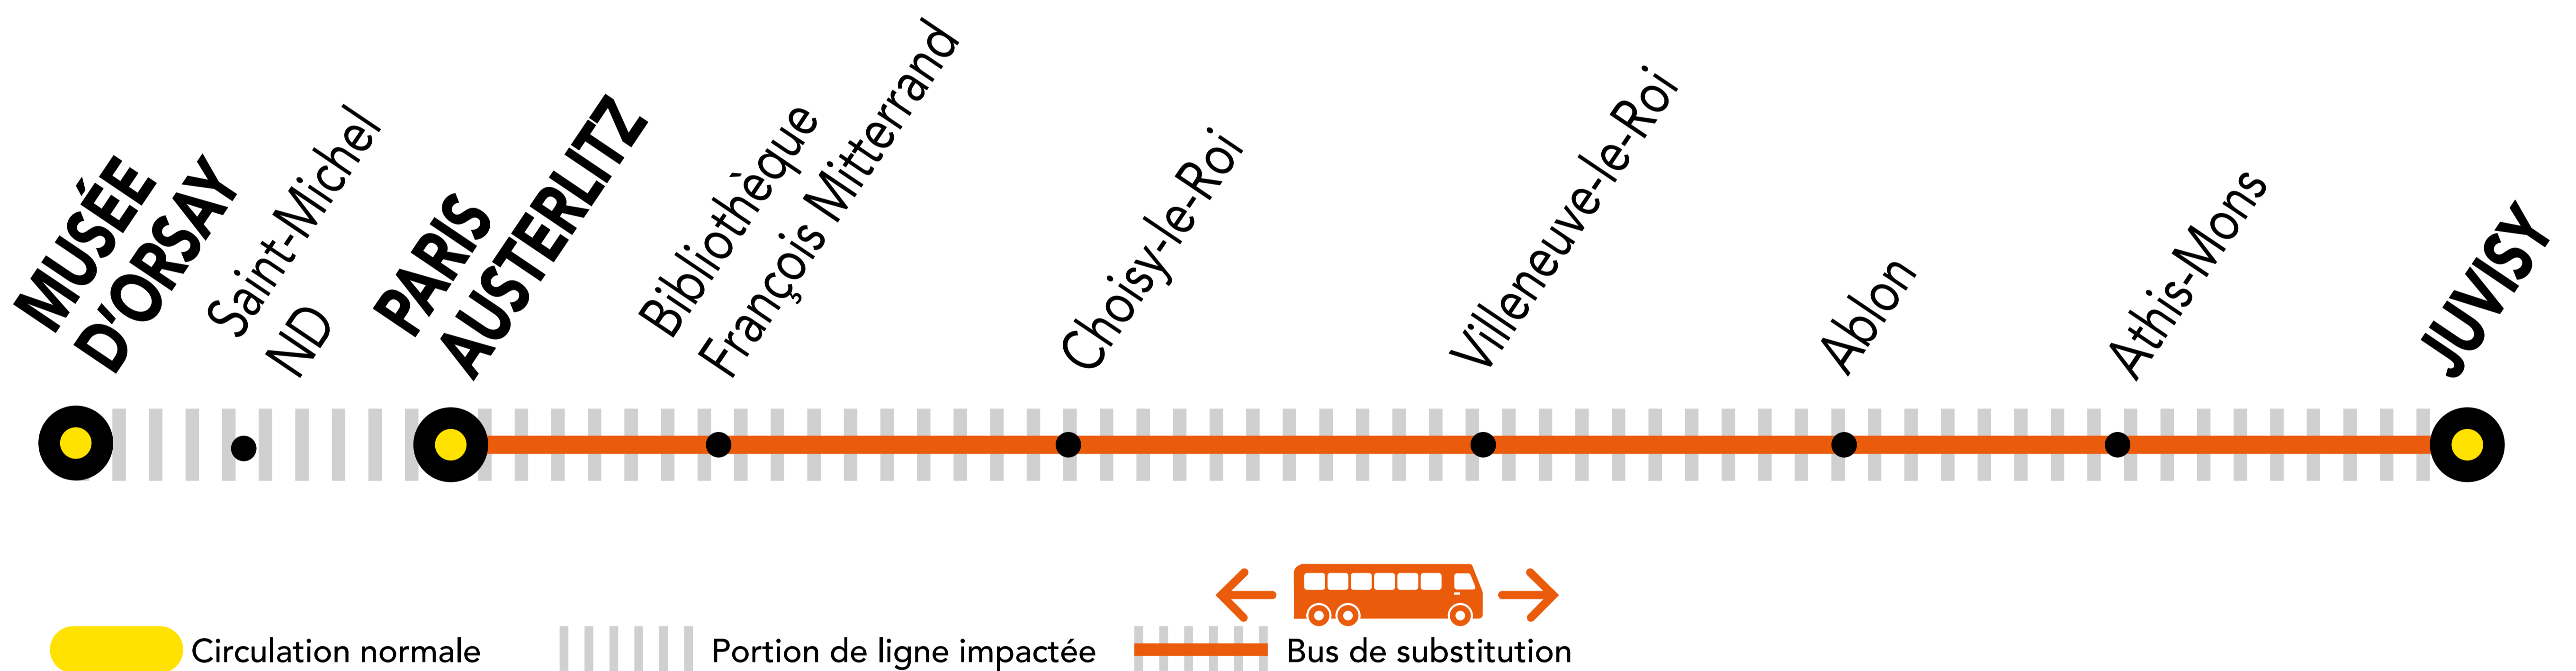

INFO TRAVAUX

NOV.

11

LUNDI

+ D'INFORMATION

➤ au guichet

➤ sur les applis SNCF et Ma Ligne C

➤ sur transilien.com

➤ sur malignec.transilien.com

AUCUN TRAIN OMNIBUS À PARTIR DE 22H45 ENTRE MUSÉE D'ORSAY ET JUVISY

BUS DE SUBSTITUTION / ALLONGEMENT DE TRAJET

🕒 PARIS-AUSTERLITZ ← → JUVISY + 30 MIN

DERNIERS TRAINS À CIRCULER NORMALEMENT

Gares de départ par ordre alphabétique	EN DIRECTION DE	DERNIER TRAIN	TYPE DE TRAIN
Athis-Mons	→ Musée d'Orsay	22:34	ORSE
Choisy le Roi	→ Musée d'Orsay	22:43	ORSE
Juvisy	→ Musée d'Orsay	22:30	ORSE
Musée d'Orsay	→ Athis-Mons	22:29	CIME
	→ Choisy le Roi	22:29	CIME
	→ Juvisy	23:29	CIME
Villeneuve le Roi	→ Villeneuve le Roi	22:29	CIME
	→ Musée d'Orsay	22:39	ORSE