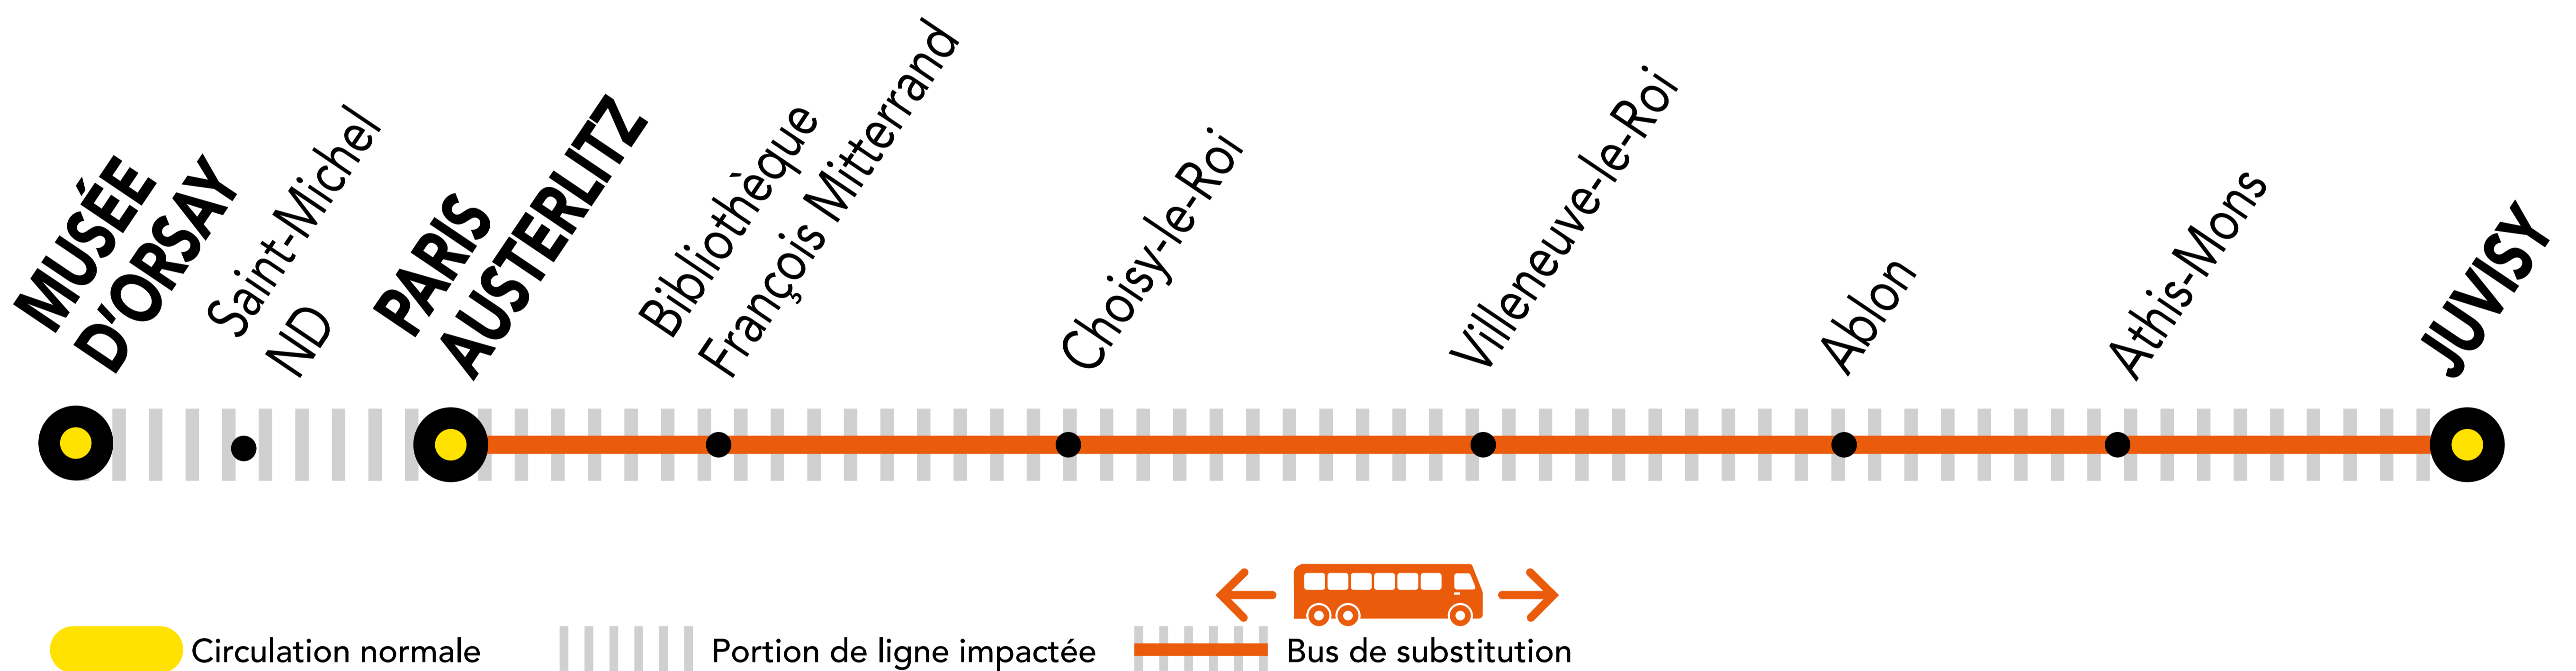

INFO TRAVAUX

NOV.

01

VENDREDI

+ D'INFORMATION

➤ au guichet

➤ sur les applis SNCF et Ma Ligne C

➤ sur transilien.com

➤ sur malignec.transilien.com

AUCUN TRAIN OMNIBUS À PARTIR DE 22H45 ENTRE MUSÉE D'ORSAY ET JUVISY

BUS DE SUBSTITUTION / ALLONGEMENT DE TRAJET

🕒 PARIS-AUSTERLITZ JUVISY + 30 MIN

DERNIERS TRAINS À CIRCULER NORMALEMENT

Gares de départ par ordre alphabétique	EN DIRECTION DE	DERNIER TRAIN	TYPE DE TRAIN
Athis-Mons	→ Musée d'Orsay	22:34	ORSE
Choisy le Roi	→ Musée d'Orsay	22:43	ORSE
Juvisy	→ Musée d'Orsay	22:30	ORSE
Musée d'Orsay	→ Athis-Mons	22:29	CIME
	→ Choisy le Roi	22:29	CIME
	→ Juvisy	23:29	CIME
Villeneuve le Roi	→ Villeneuve le Roi	22:29	CIME
	→ Musée d'Orsay	22:39	ORSE