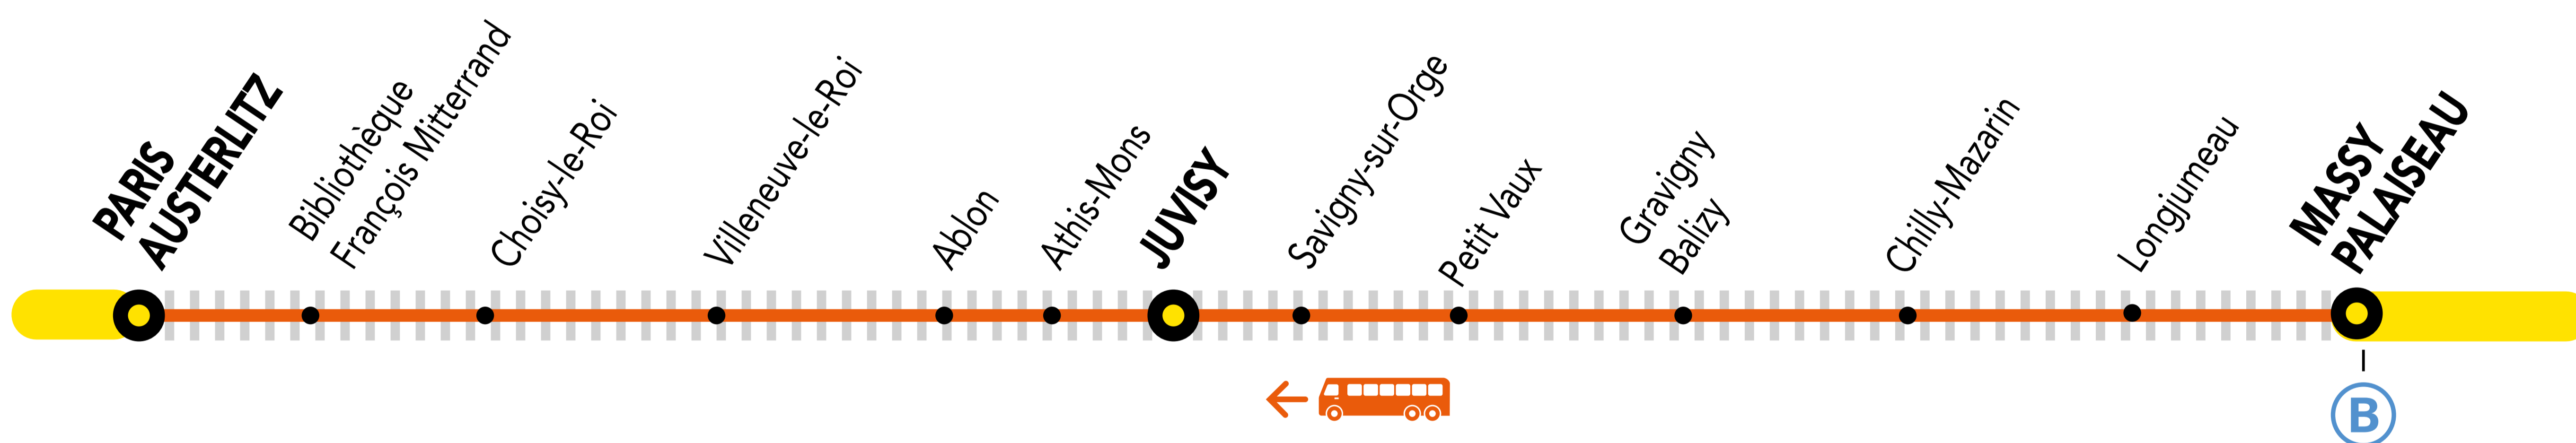

<b>NOV.</b> <b>25 au</b> <b>29</b>	<b>du LUNDI</b> <b>au VENDREDI</b>	<b>+ D'INFORMATION</b> <a href="#">↗ au guichet</a> <a href="#">↗ sur les applis SNCF et Ma Ligne C</a> <a href="#">↗ sur transilien.com</a> <a href="#">↗ sur malignec.transilien.com</a>
--	---------------------------------------	--

## LE DERNIER TRAIN MICK DE 22H37 EST SUPPRIMÉ ENTRE MASSY-PALaiseAU ET PARIS-AUSTERLITZ

  Circulation normale   
  Portion de ligne impactée   
  Bus de substitution

### BUS DE SUBSTITUTION / ALLONGEMENT DE TRAJET

MASSY - PALAISEAU → PARIS-AUSTERLITZ + 50 MIN

### DERNIER TRAIN À CIRCULER NORMALEMENT

Gares de départ par ordre alphabétique	EN DIRECTION DE	DERNIER TRAIN	TYPE DE TRAIN
Chilly-Mazarin	→ Paris – Austerlitz	21:47	VICK
Gragny-Balzy	→ Paris – Austerlitz	21:50	VICK
Longjumeau	→ Paris – Austerlitz	21:44	VICK
Massy – Palaiseau	→ Paris – Austerlitz	21:38	VICK
Petit-Vaux	→ Paris – Austerlitz	21:53	VICK
Savigny sur Orge	→ Paris – Austerlitz	22:23	SARA