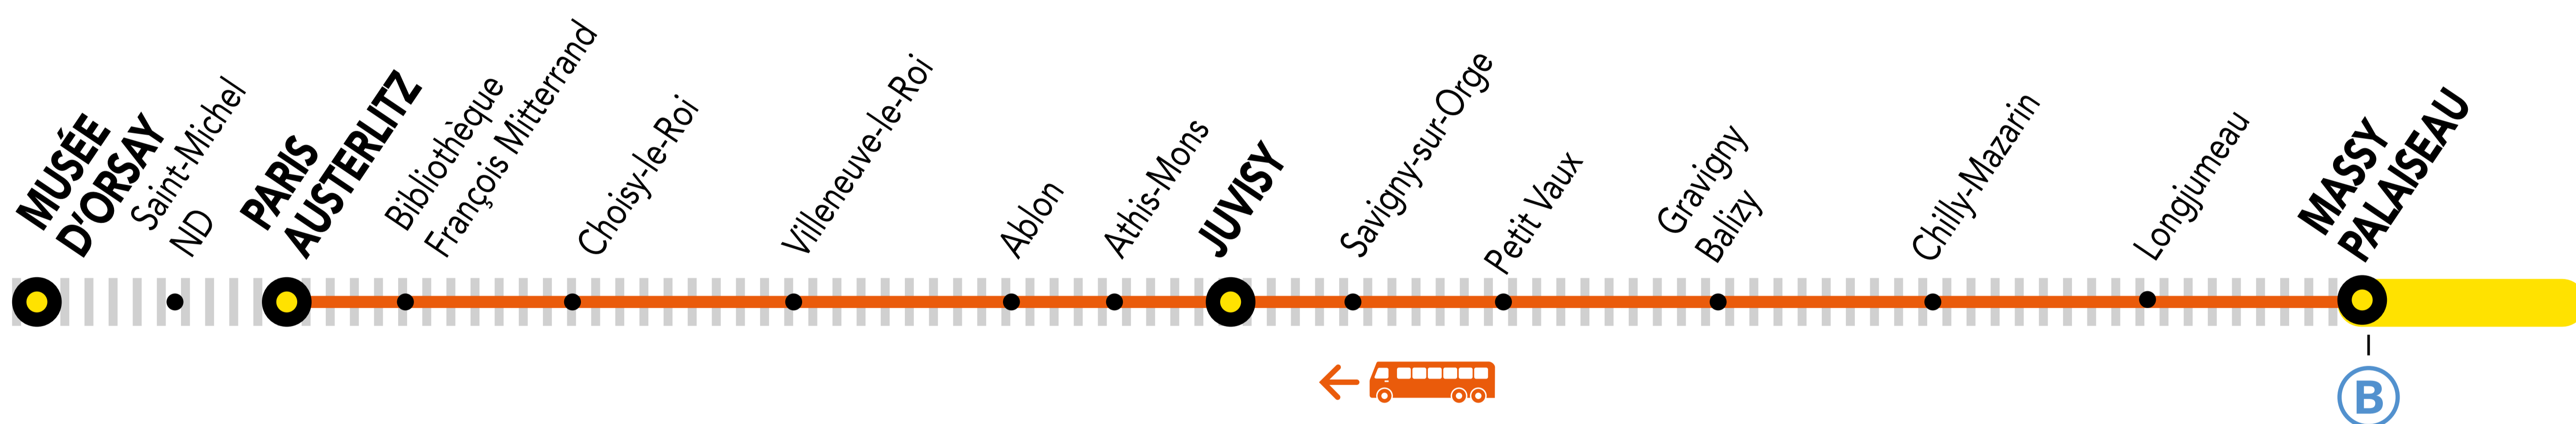

## + D'INFORMATION

➤ au guichet

➤ sur les applis SNCF et Ma Ligne C

➤ sur [transilien.com](http://transilien.com)

➤ sur [malignec.transilien.com](http://malignec.transilien.com)

## LE DERNIER TRAIN ORSU DE 22H37 EST SUPPRIMÉ ENTRE MASSY-PALaiseAU ET MUSÉE D'ORSAY

Circulation normale
  Portion de ligne impactée
  Bus de substitution

### BUS DE SUBSTITUTION / ALLONGEMENT DE TRAJET

MASSY - PALAISEAU → PARIS-AUSTERLITZ + 50 MIN

### DERNIER TRAIN À CIRCULER NORMALEMENT

Gares de départ par ordre alphabétique	EN DIRECTION DE	DERNIER TRAIN	TYPE DE TRAIN
Chilly-Mazarin	→ Musée d'Orsay	21:47	ORSU
Gravigny-Balivy	→ Musée d'Orsay	21:50	ORSU
Longjumeau	→ Musée d'Orsay	21:44	ORSU
Massy - Palaiseau	→ Musée d'Orsay	21:38	ORSU
Petit-Vaux	→ Musée d'Orsay	21:53	ORSU
Savigny sur Orge	→ Musée d'Orsay	22:53	ZERA