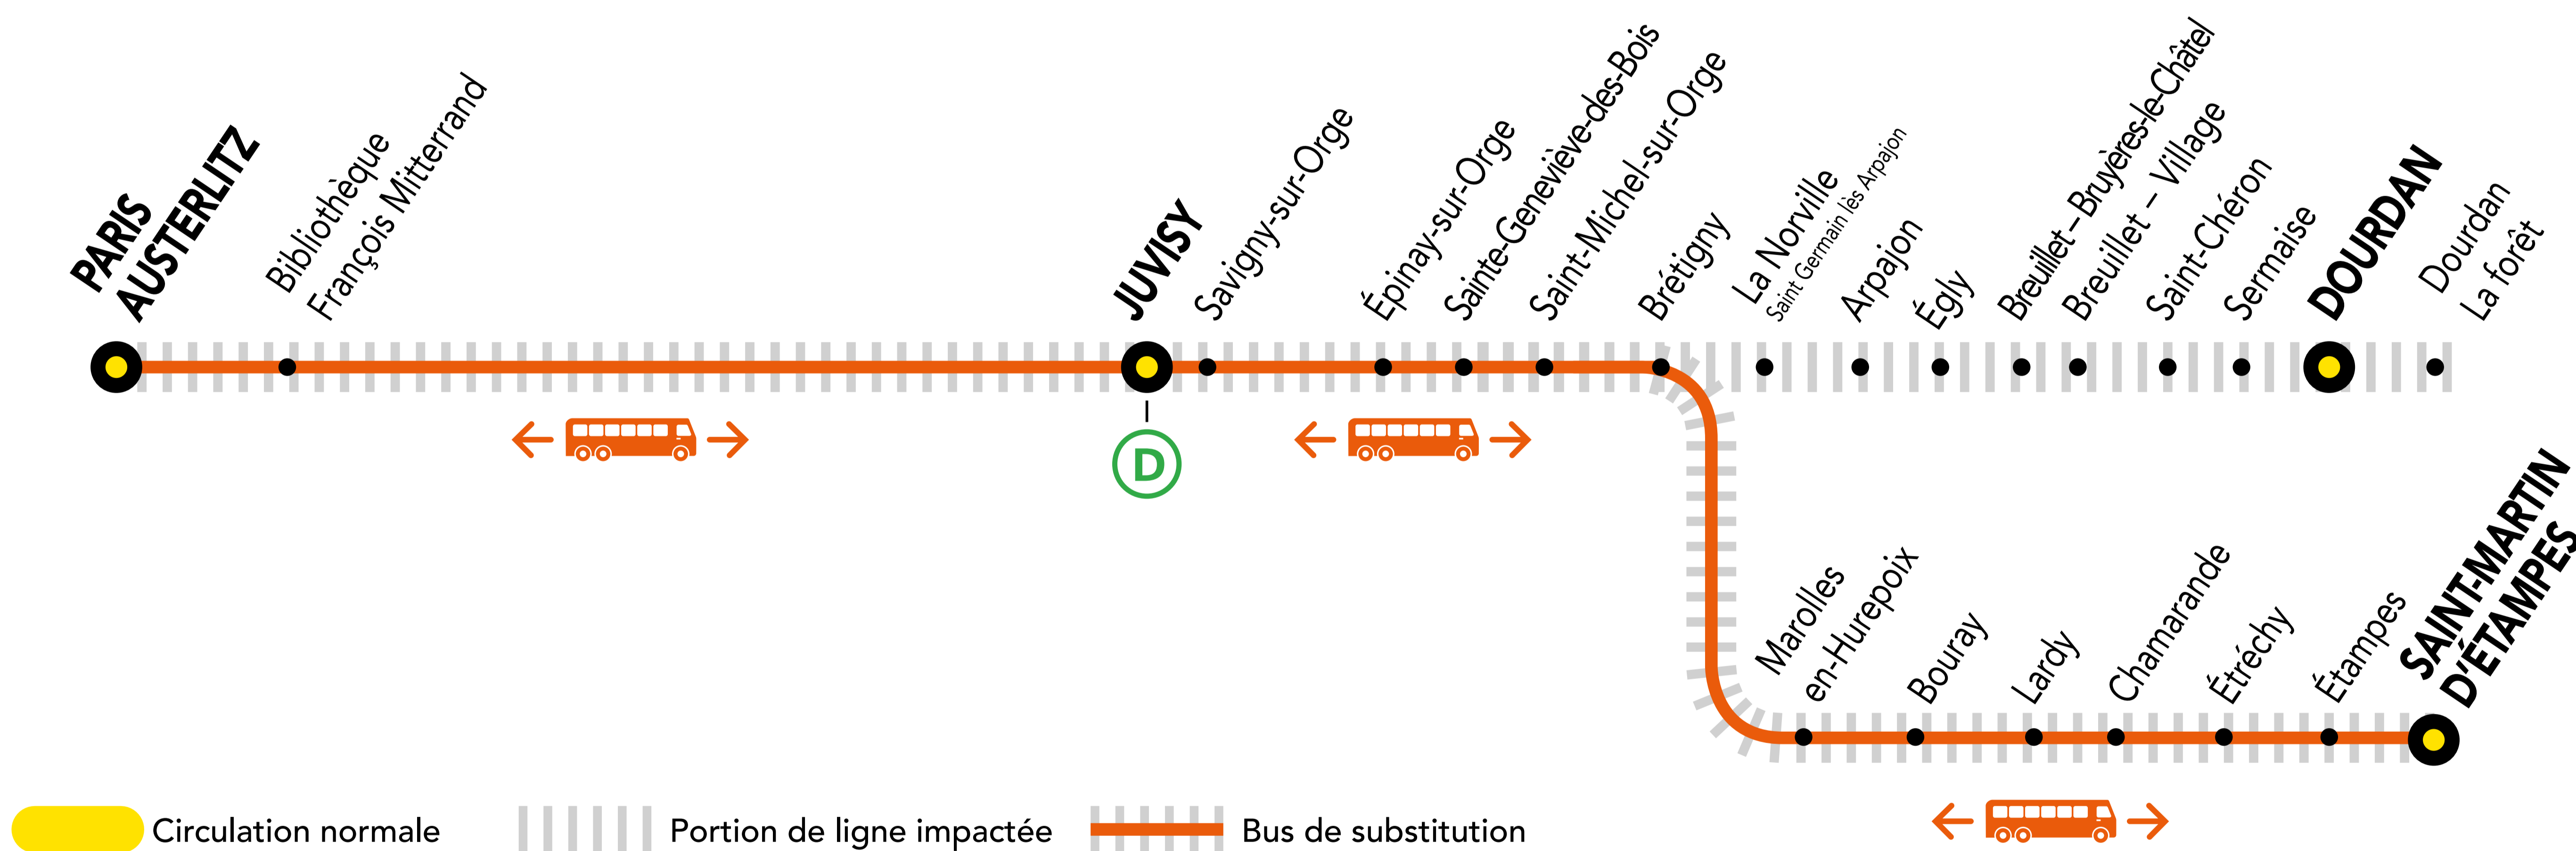

INFO TRAVAUX

NOV.

01

VENDREDI

+ D'INFORMATION

➤ au guichet

➤ sur les applis SNCF et Ma Ligne C

➤ sur transilien.com

➤ sur malignec.transilien.com

AUCUN TRAIN À PARTIR DE 22H00 ENTRE JUVISY ET ST-MARTIN-D'ÉTAMPES

AUCUN TRAIN À PARTIR DE 23H00 ENTRE PARIS-AUSTERLITZ ET SAINT- MARTIN-D'ÉTAMPES

BUS DE SUBSTITUTION / ALLONGEMENT DE TRAJET

JUVISY ← → SAINT-MARTIN D'ÉTAMPES + 1h15 MIN

PARIS – AUSTERLITZ ← → SAINT-MARTIN D'ÉTAMPES + 1h40 MIN

DERNIERS TRAINS À CIRCULER NORMALEMENT

Gares de départ par ordre alphabétique	EN DIRECTION DE	DERNIER TRAIN	TYPE DE TRAIN
Brétigny	→ Dourdan	21:50	DEBA
	→ Paris – Austerlitz	22:41	ZERA
Dourdan	→ Paris – Austerlitz	22:08	ZERA
	→ Dourdan	21:34	DEBA
Juvisy	→ Paris – Austerlitz	22:58	ZERA
	→ Saint-Martin d'Étampes	21:16	ELBA
Paris – Austerlitz	→ Dourdan	21:18	DEBA
	→ Saint-Martin d'Étampes	21:01	ELBA
Saint-Martin d'Étampes	→ Brétigny	21:01	ELBA
	→ Juvisy	22:07	JILL
	→ Paris – Austerlitz	21:23	ZARA