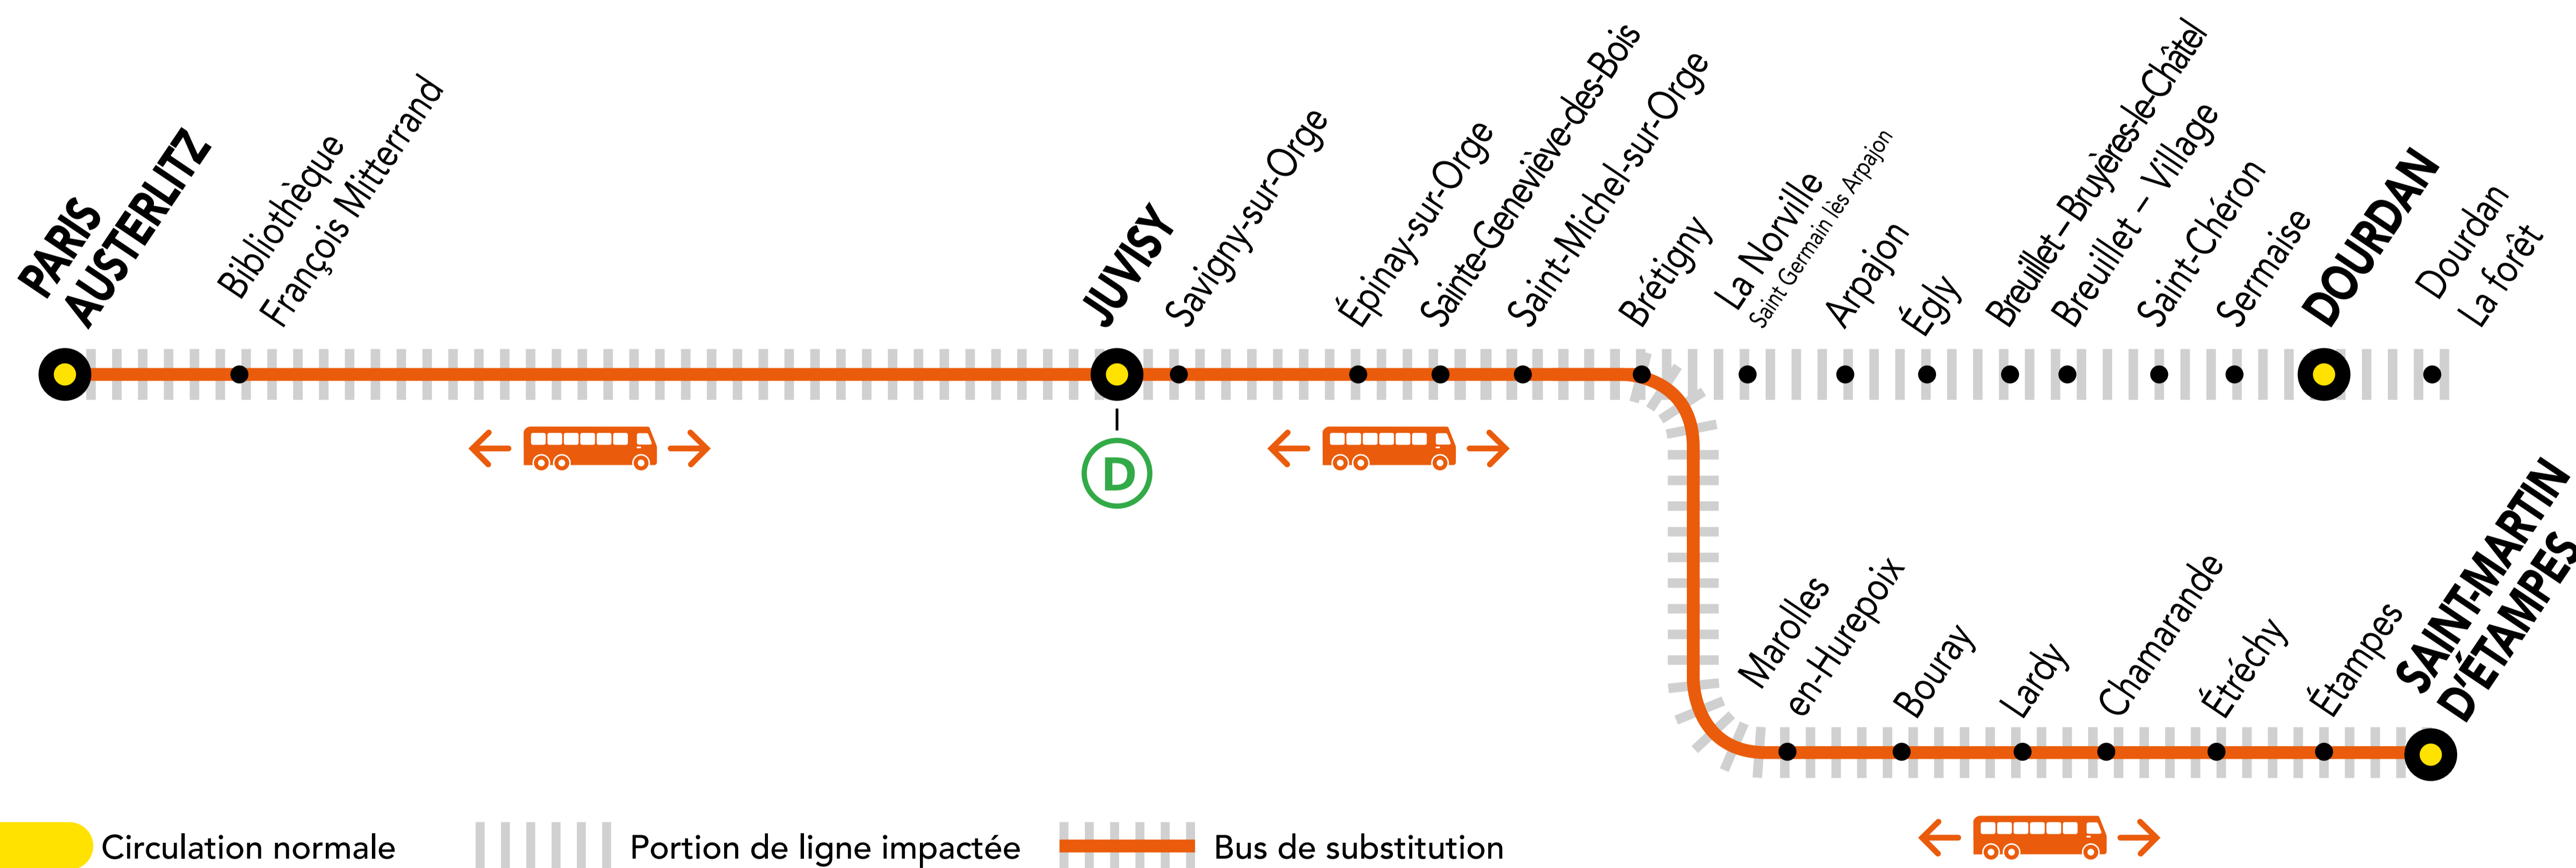

INFO TRAVAUX

NOV.

11

LUNDI

+ D'INFORMATION

- au guichet
- sur les applis SNCF et Ma Ligne C
- sur transilien.com
- sur malignec.transilien.com

AUCUN TRAIN À PARTIR DE 22H00 ENTRE JUVISY ET ST-MARTIN-D'ÉTAMPES

AUCUN TRAIN À PARTIR DE 00H00 ENTRE PARIS-AUSTERLITZ ET SAINT-MARTIN-D'ÉTAMPES

BUS DE SUBSTITUTION / ALLONGEMENT DE TRAJET

- JUVISY ← → SAINT-MARTIN D'ÉTAMPES + 1h15 MIN
- PARIS – AUSTERLITZ → SAINT-MARTIN D'ÉTAMPES + 1h40 MIN

DERNIERS TRAINS À CIRCULER NORMALEMENT

Gares de départ par ordre alphabétique	EN DIRECTION DE	DERNIER TRAIN	TYPE DE TRAIN
Brétigny	→ Dourdan	21:50	DEBA
	→ Paris – Austerlitz	21:56	ZARA
	→ Saint-Martin d'Étampes	21:32	ELBA
Dourdan	→ Paris – Austerlitz	21:08	ZERA
	→ Dourdan	21:34	DEBA
Juvisy	→ Paris – Austerlitz	23:30	ORSE
	→ Saint-Martin d'Étampes	21:16	ELBA
	→ Dourdan	21:18	DEBA
Paris – Austerlitz	→ Saint-Martin d'Étampes	21:01	ELBA
	→ Brétigny	21:18	DEBA
	→ Juvisy	00:37	JILL
Saint-Martin d'Étampes	→ Paris – Austerlitz	21:23	ZARA