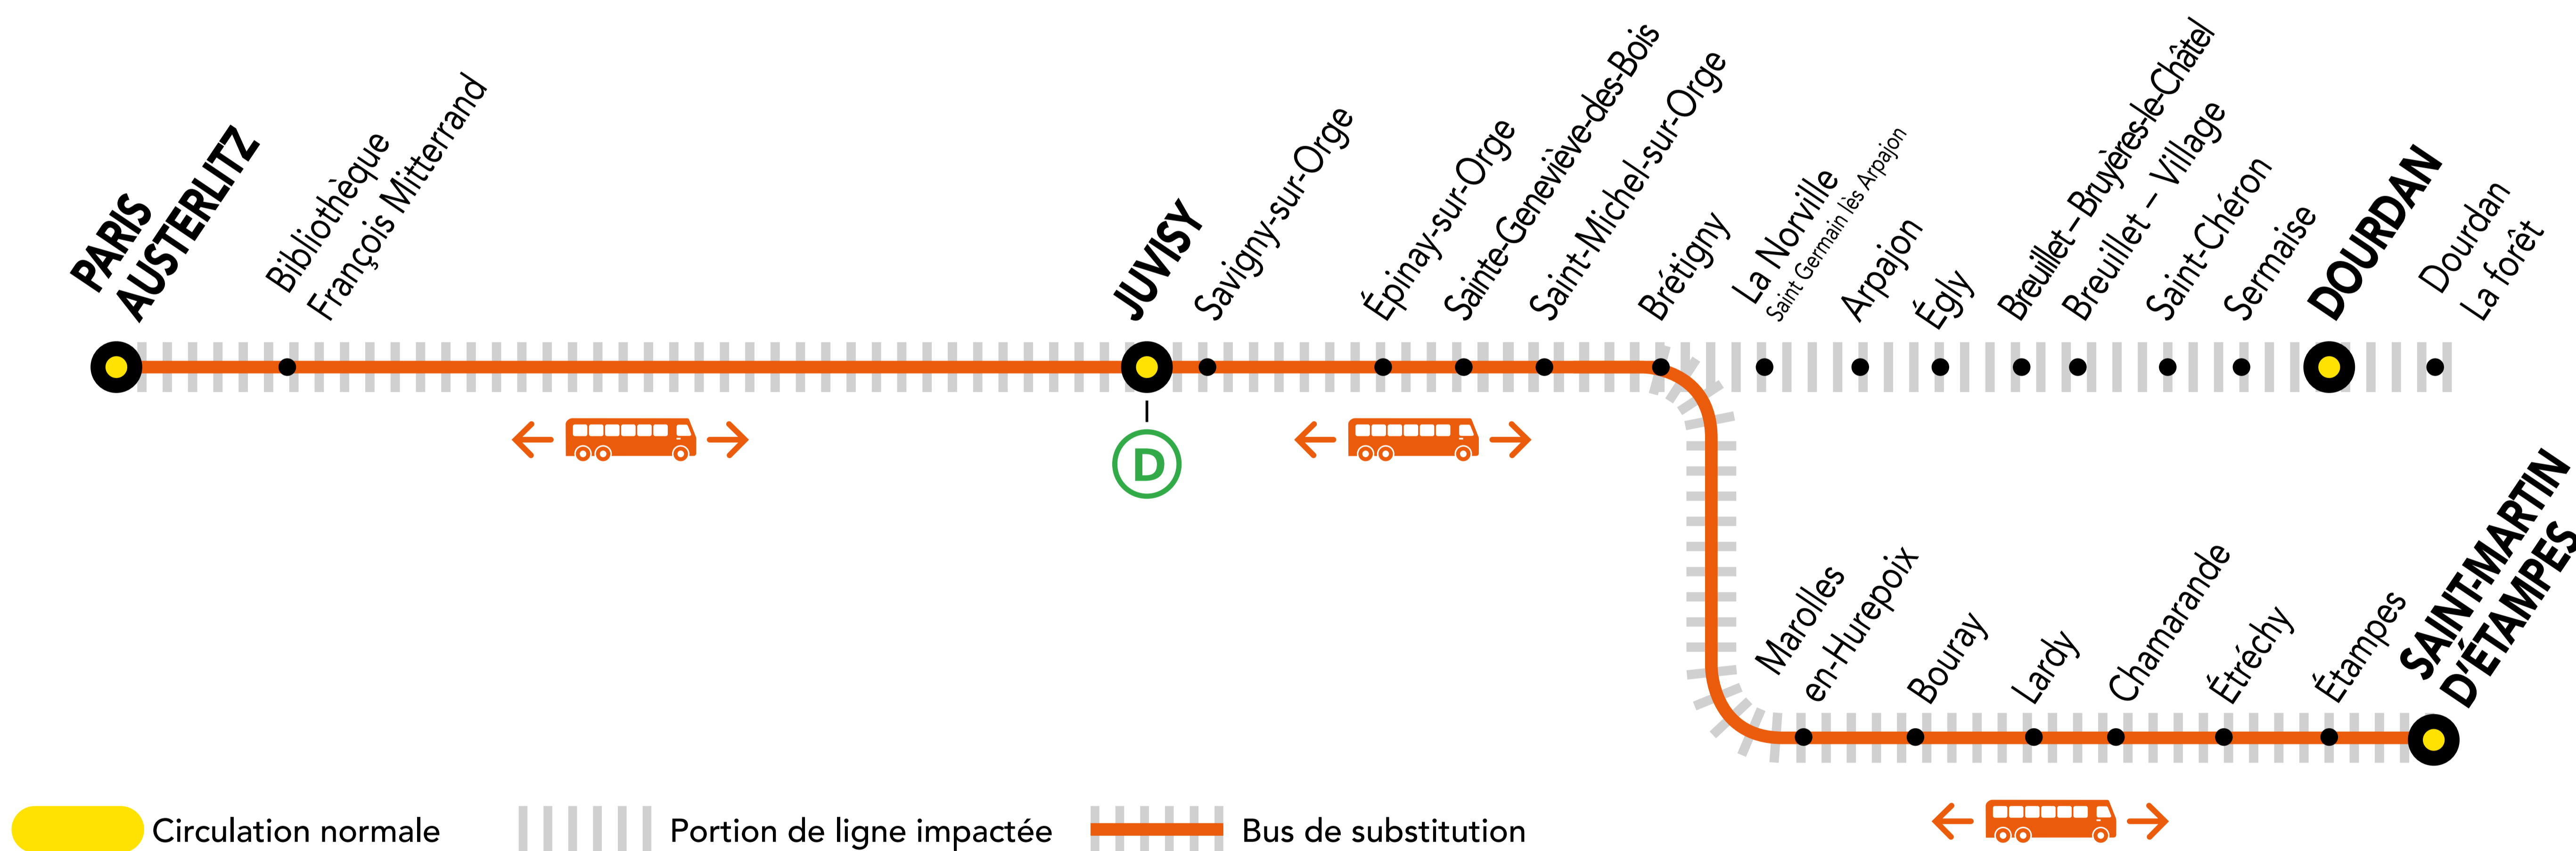

# INFO TRAVAUX

<b>NOV.</b> <b>04 au 08</b>	<b>NOV.</b> <b>12 au 15</b>	<b>du LUNDI au VENDREDI</b>	<b>+ D'INFORMATION</b> ↗ au guichet      ↗ sur les applis SNCF et Ma Ligne C ↗ sur transilien.com      ↗ sur malignec.transilien.com
--------------------------------	--------------------------------	-----------------------------	--

## AUCUN TRAIN À PARTIR DE 22H00 ENTRE JUVISY ET ST-MARTIN-D'ÉTAMPES

## AUCUN TRAIN À PARTIR DE 23H15 ENTRE PARIS-AUSTERLITZ ET SAINT-MARTIN-D'ÉTAMPES

**BUS DE SUBSTITUTION / ALLONGEMENT DE TRAJET**

🕒 JUVISY ← → SAINT-MARTIN D'ÉTAMPES + 1h15 MIN  
 🕒 PARIS – AUSTERLITZ → SAINT-MARTIN D'ÉTAMPES + 1h40 MIN

### DERNIERS TRAINS À CIRCULER NORMALEMENT

Gares de départ par ordre alphabétique	EN DIRECTION DE	DERNIER TRAIN	TYPE DE TRAIN
Brétigny	→ Dourdan	22:23	DEBA
	→ Paris – Austerlitz	22:10	SARA
	→ Saint-Martin d'Étampes	22:02	ELBA
Dourdan	→ Paris – Austerlitz	21:08	LARA
	→ Dourdan	21:38	DEBA
Juvisy	→ Paris – Austerlitz	22:30	VICK
	→ Saint-Martin d'Étampes	21:45	ELBA
	→ Dourdan	21:47	DEBA
Paris – Austerlitz	→ Saint-Martin d'Étampes	21:30	ELBA
	→ Brétigny	21:30	ELBA
	→ Juvisy	23:00	ELBA
Saint-Martin d'Étampes	→ Paris – Austerlitz	21:41	SARA