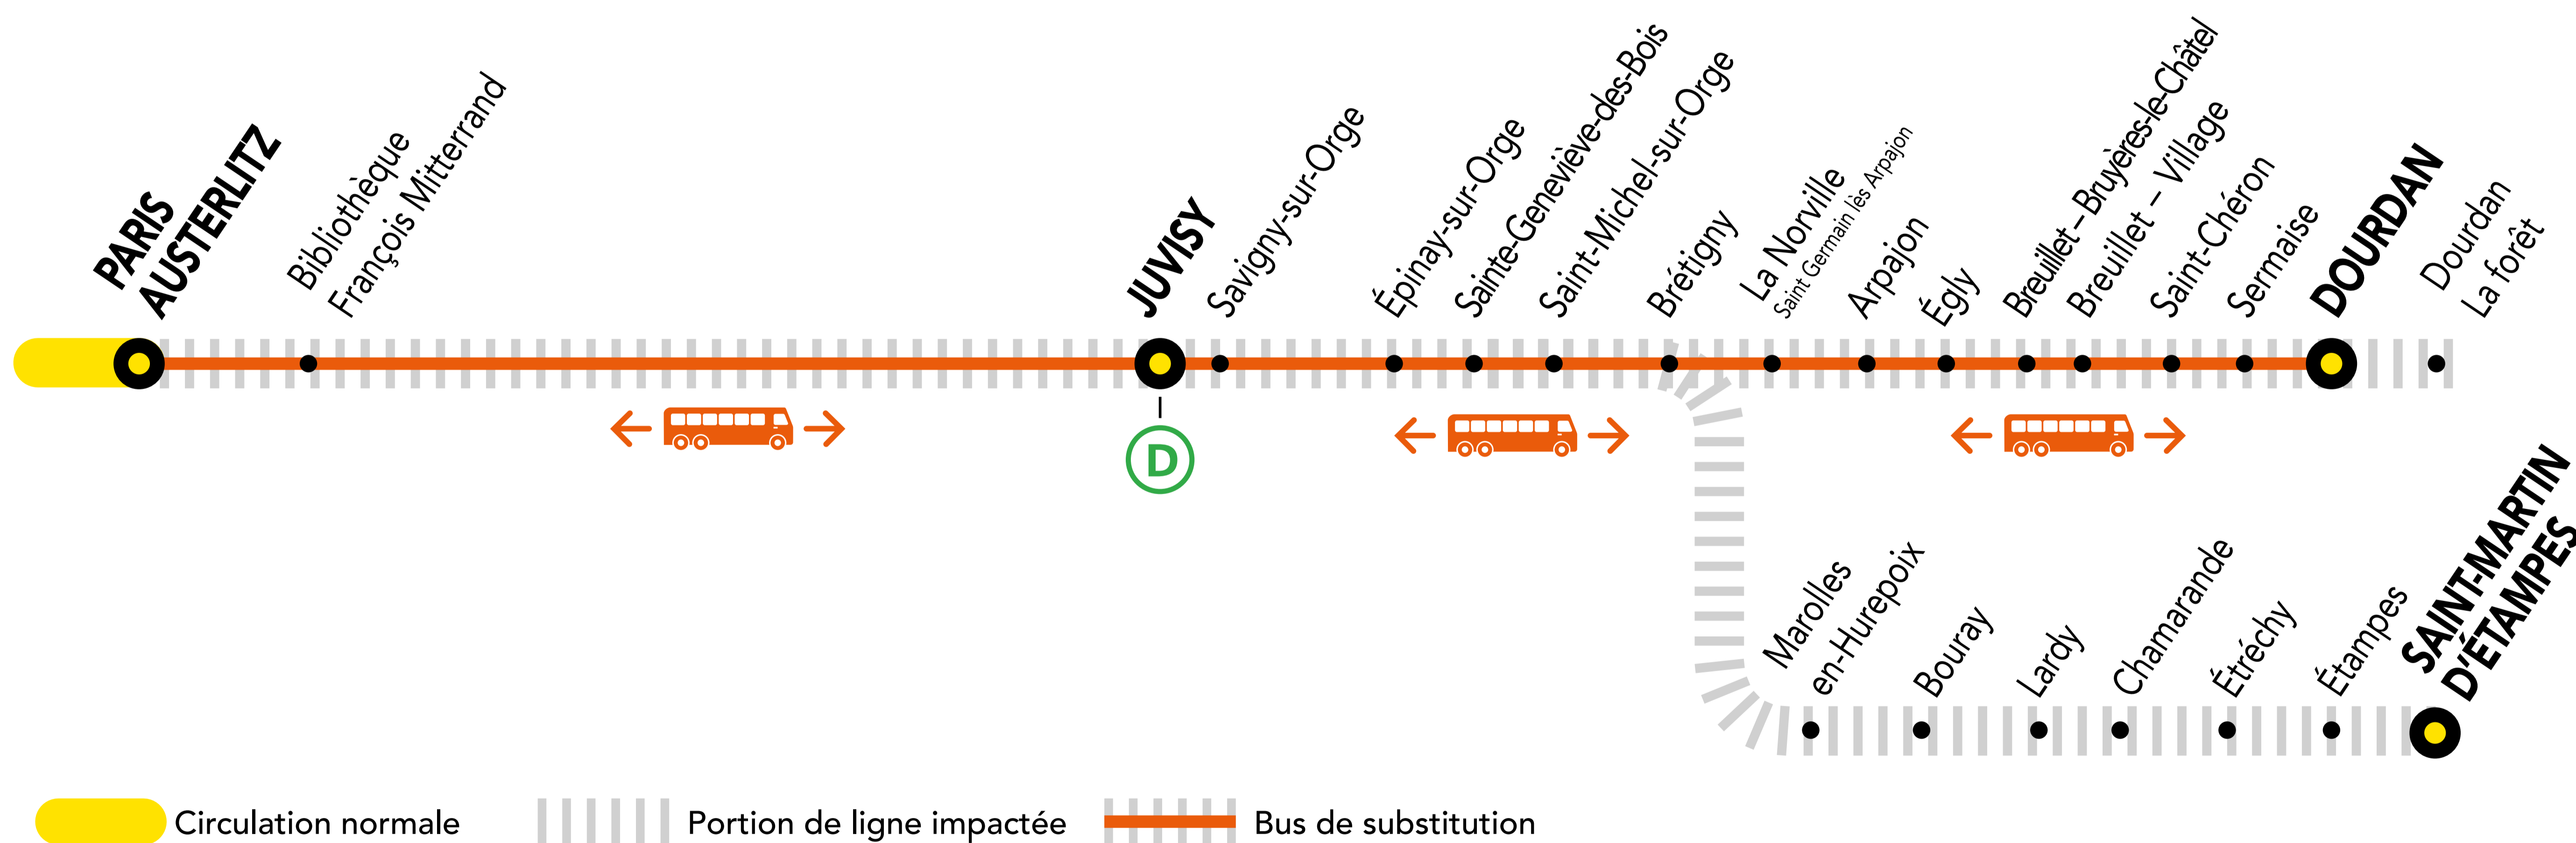

## + D'INFORMATION

➔ au guichet

➔ sur les applis SNCF et Ma Ligne C

➔ sur transilien.com

➔ sur malignec.transilien.com

# AUCUN TRAIN À PARTIR DE 22H00 ENTRE JUVISY ET DOURDAN

# AUCUN TRAIN À PARTIR DE 23H00 ENTRE PARIS-AUSTERLITZ ET DOURDAN

### DERNIERS TRAINS À CIRCULER NORMALEMENT

Gares de départ par ordre alphabétique	EN DIRECTION DE	DERNIER TRAIN	TYPE DE TRAIN
Brétigny	→ Dourdan	21:50	DEBA
	→ Paris - Austerlitz	21:56	ZARA
Dourdan	→ Saint-Martin d'Étampes	21:32	ELBA
	→ Paris - Austerlitz	21:08	ZERA
Juvisy	→ Dourdan	21:34	DEBA
	→ Paris - Austerlitz	23:30	ORSE
Paris - Austerlitz	→ Saint-Martin d'Étampes	21:16	ELBA
	→ Dourdan	21:18	DEBA
	→ Saint-Martin d'Étampes	21:01	ELBA
	→ Brétigny	21:18	DEBA
Saint-Martin d'Étampes	→ Juvisy	00:37	JILL
	→ Paris - Austerlitz	21:23	ZARA