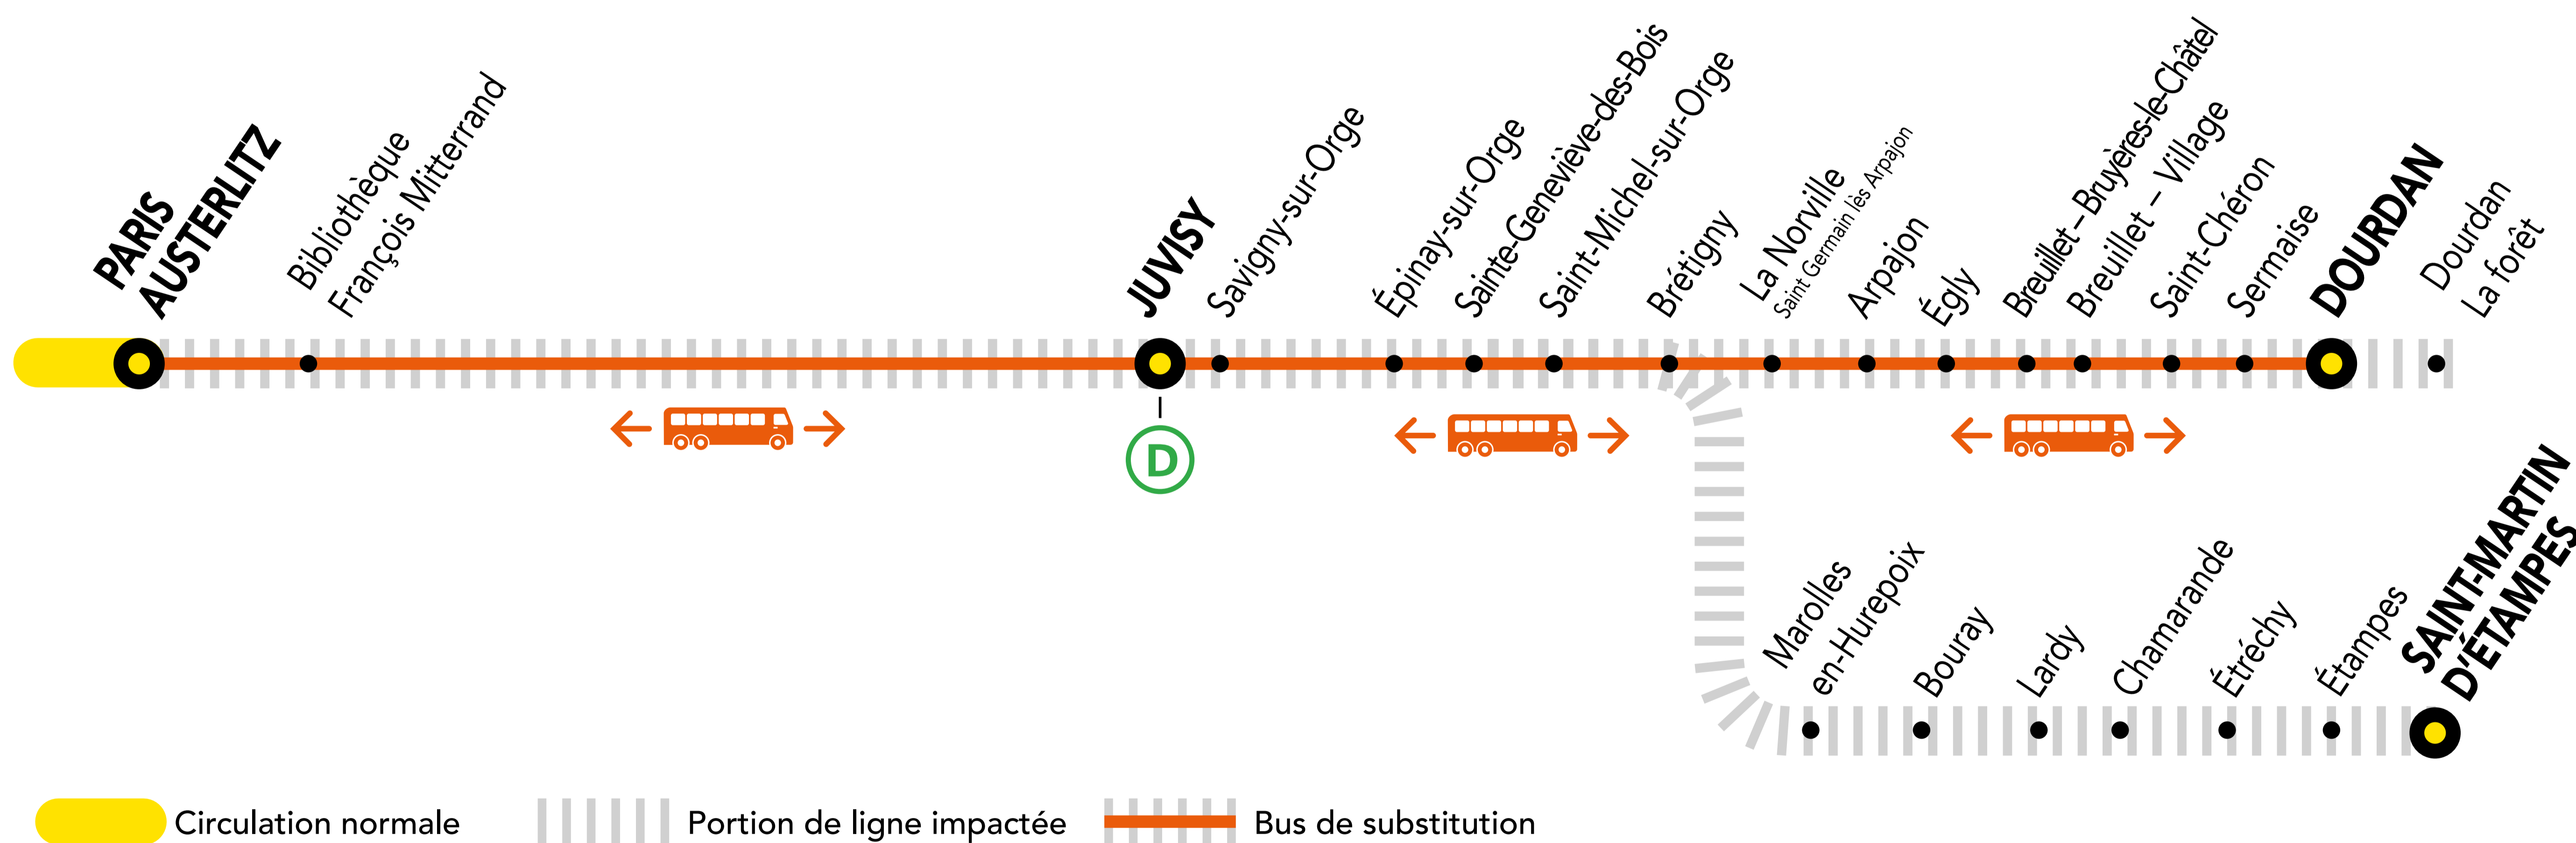

INFO TRAVAUX

NOV.

01

VENDREDI

+ D'INFORMATION

➔ au guichet

➔ sur les applis SNCF et Ma Ligne C

➔ sur transilien.com

➔ sur malignec.transilien.com

AUCUN TRAIN À PARTIR DE 22H30 ENTRE JUVISY ET DOURDAN

AUCUN TRAIN À PARTIR DE 23H00 ENTRE PARIS-AUSTERLITZ ET DOURDAN

BUS DE SUBSTITUTION / ALLONGEMENT DE TRAJET

🕒 JUVISY ← ➔ DOURDAN + 1h05 MIN
 🕒 PARIS - AUSTERLITZ ← ➔ DOURDAN + 1h30 MIN

DERNIERS TRAINS À CIRCULER NORMALEMENT

Gares de départ par ordre alphabétique	EN DIRECTION DE	DERNIER TRAIN	TYPE DE TRAIN
Brétigny	➔ Dourdan	21:50	DEBA
	➔ Paris - Austerlitz	22:41	ZERA
Dourdan	➔ Saint-Martin d'Étampes	21:32	ELBA
	➔ Paris - Austerlitz	22:08	ZERA
Juvisy	➔ Dourdan	21:34	DEBA
	➔ Paris - Austerlitz	22:58	ZERA
Paris - Austerlitz	➔ Saint-Martin d'Étampes	21:16	ELBA
	➔ Dourdan	21:18	DEBA
	➔ Saint-Martin d'Étampes	21:01	ELBA
Saint-Martin d'Étampes	➔ Brétigny	21:01	ELBA
	➔ Juvisy	22:07	JILL
Saint-Martin d'Étampes	➔ Paris - Austerlitz	21:23	ZARA