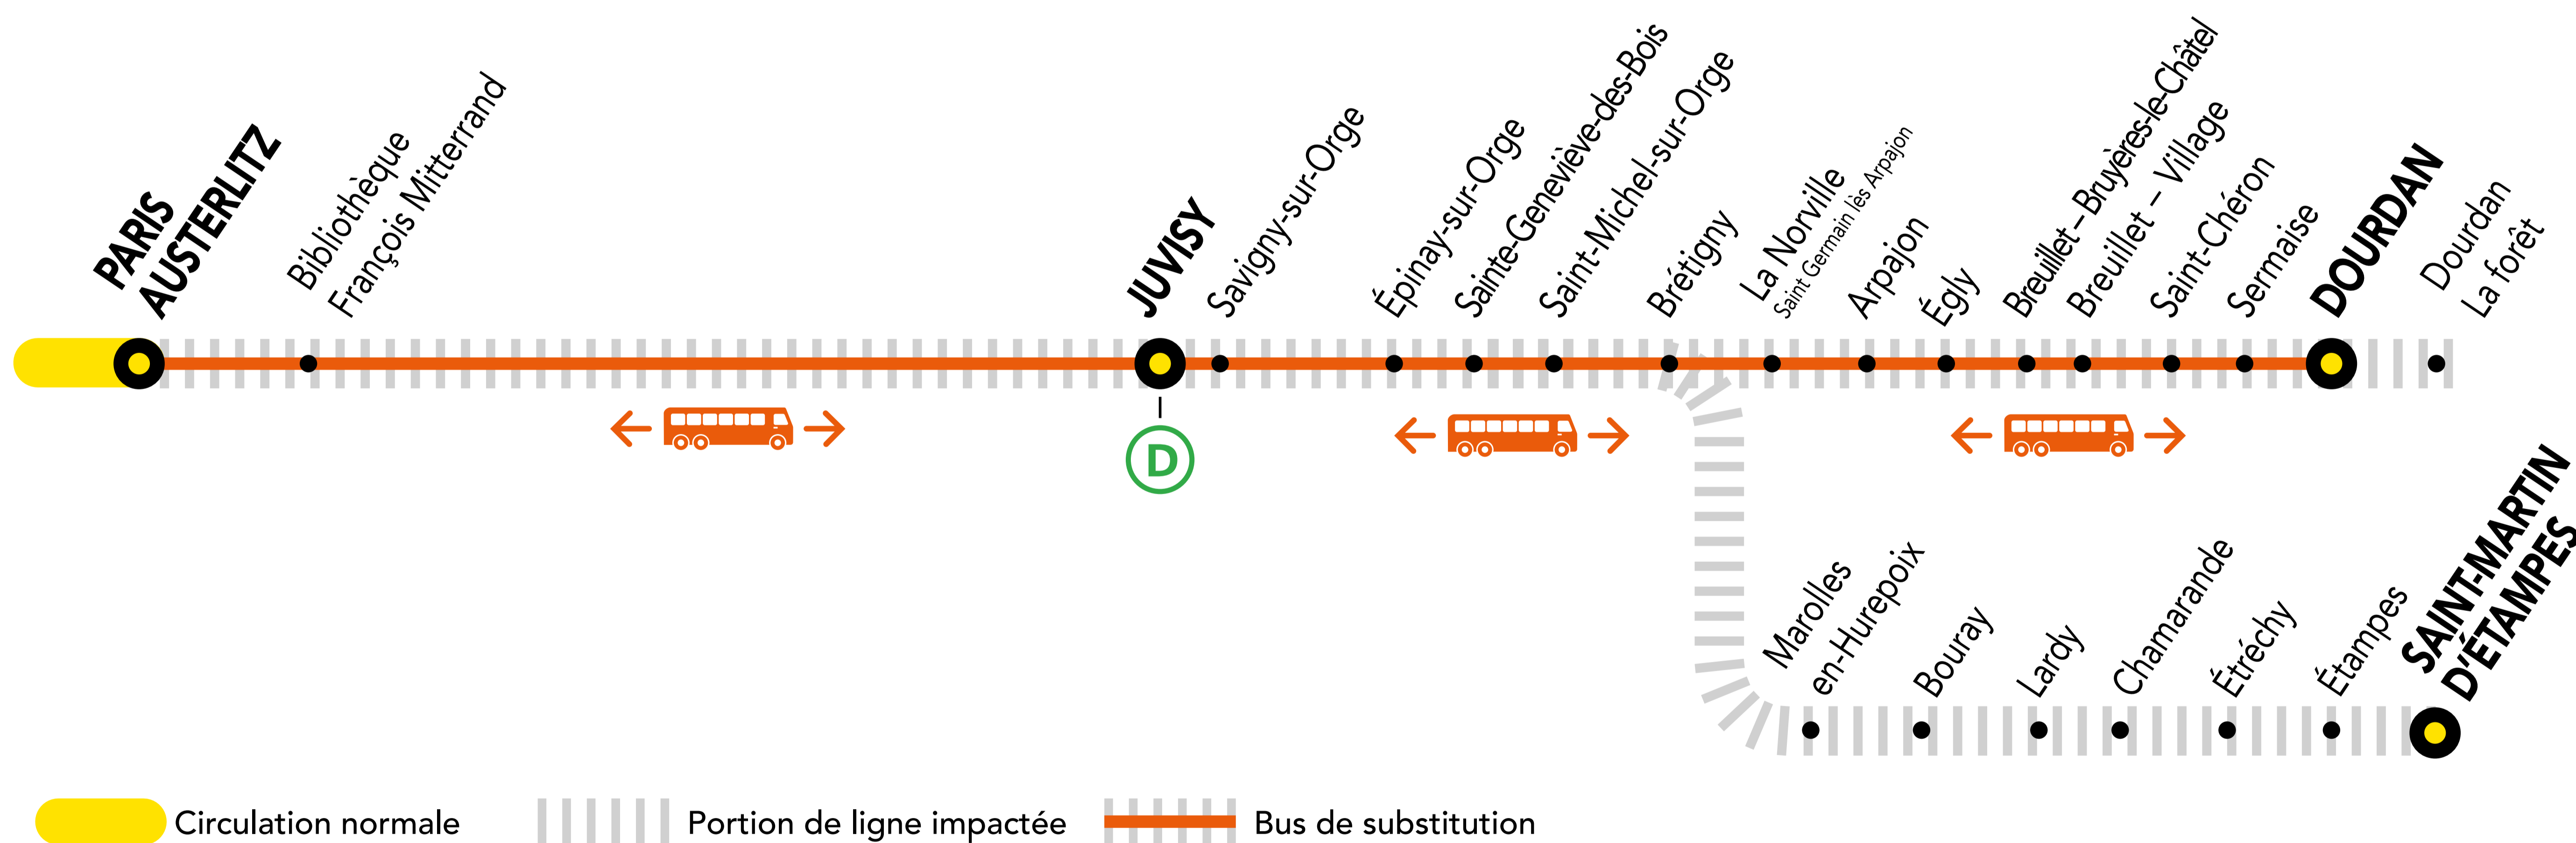

INFO TRAVAUX

OCT.

21 au
31

du LUNDI
au VENDREDI

+ D'INFORMATION

➔ au guichet

➔ sur les applis SNCF et Ma Ligne C

➔ sur transilien.com

➔ sur malignec.transilien.com

AUCUN TRAIN À PARTIR DE 22H30 ENTRE JUVISY ET DOURDAN

AUCUN TRAIN À PARTIR DE 23H00 ENTRE PARIS-AUSTERLITZ ET DOURDAN

BUS DE SUBSTITUTION / ALLONGEMENT DE TRAJET

JUVISY ← → DOURDAN + 1h05 MIN

PARIS - AUSTERLITZ ← → DOURDAN + 1h30 MIN

DERNIERS TRAINS À CIRCULER NORMALEMENT

Gares de départ par ordre alphabétique	EN DIRECTION DE	DERNIER TRAIN	TYPE DE TRAIN
Brétigny	→ Dourdan	22:23	DEBA
	→ Paris - Austerlitz	22:10	SARA
Dourdan	→ Saint-Martin d'Étampes	22:02	ELBA
	→ Paris - Austerlitz	21:08	LARA
Juvisy	→ Dourdan	22:06	DEBA
	→ Paris - Austerlitz	22:30	VICK
Paris - Austerlitz	→ Saint-Martin d'Étampes	21:45	ELBA
	→ Dourdan	21:47	DEBA
	→ Saint-Martin d'Étampes	21:30	ELBA
	→ Brétigny	21:30	ELBA
Saint-Martin d'Étampes	→ Juvisy	22:07	JILL
	→ Paris - Austerlitz	21:41	SARA