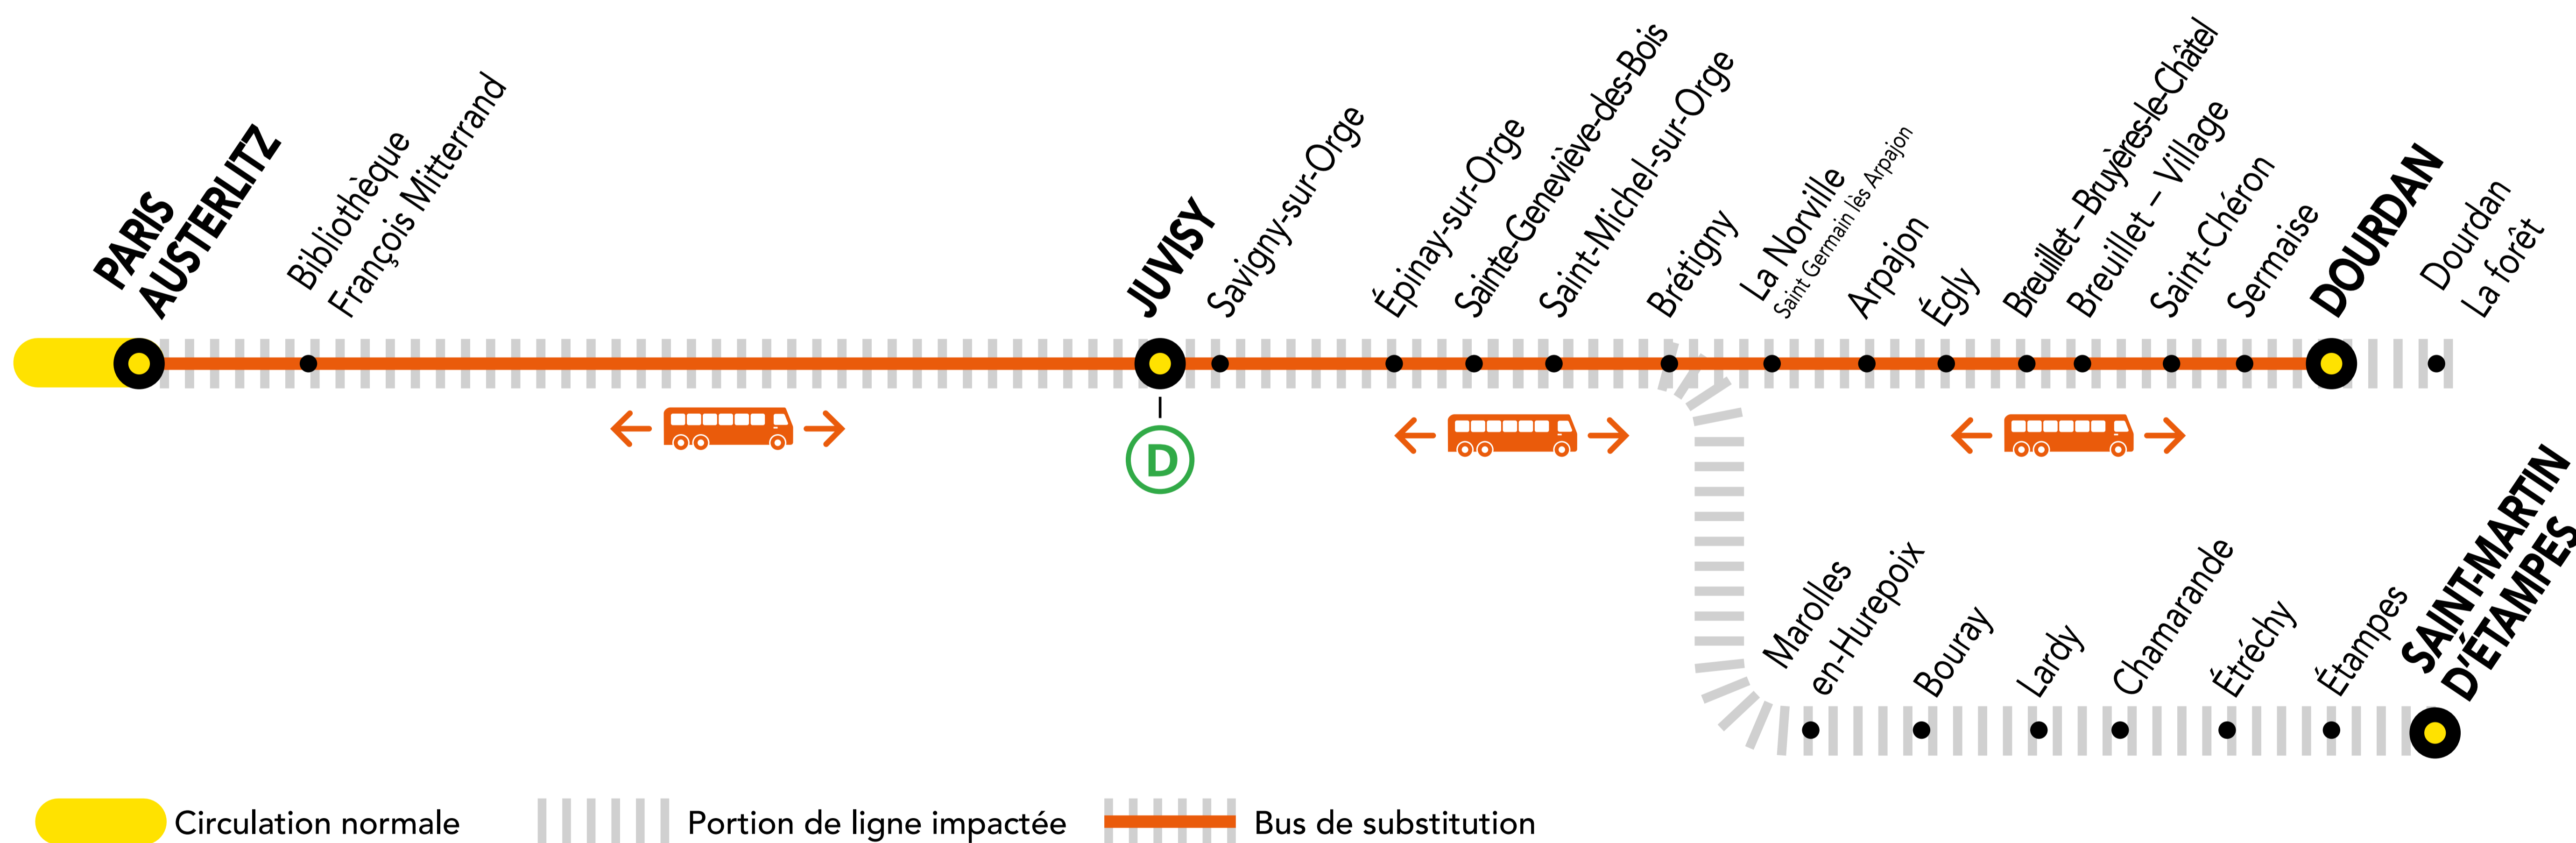

INFO TRAVAUX

NOV.
04 au
08

du LUNDI
au VENDREDI

+ D'INFORMATION

- au guichet
- sur les applis SNCF et Ma Ligne C
- sur transilien.com
- sur malignec.transilien.com

AUCUN TRAIN À PARTIR DE 22H30 ENTRE JUVISY ET DOURDAN

AUCUN TRAIN À PARTIR DE 23H00 ENTRE PARIS-AUSTERLITZ ET DOURDAN

Circulation normale
 Portion de ligne impactée
 Bus de substitution

BUS DE SUBSTITUTION / ALLONGEMENT DE TRAJET

JUVISY ← → DOURDAN + 1h05 MIN
 PARIS - AUSTERLITZ ← → DOURDAN + 1h30 MIN

DERNIERS TRAINS À CIRCULER NORMALEMENT

Gares de départ par ordre alphabétique	EN DIRECTION DE	DERNIER TRAIN	TYPE DE TRAIN
Brétigny	→ Dourdan	22:23	DEBA
	→ Paris - Austerlitz	22:10	SARA
Dourdan	→ Saint-Martin d'Étampes	22:02	ELBA
	→ Paris - Austerlitz	21:08	LARA
Juvisy	→ Dourdan	22:06	DEBA
	→ Paris - Austerlitz	22:30	VICK
Paris - Austerlitz	→ Saint-Martin d'Étampes	21:45	ELBA
	→ Dourdan	21:47	DEBA
	→ Saint-Martin d'Étampes	21:30	ELBA
	→ Brétigny	21:47	DEBA
Saint-Martin d'Étampes	→ Juvisy	23:00	ELBA
	→ Paris - Austerlitz	21:41	SARA