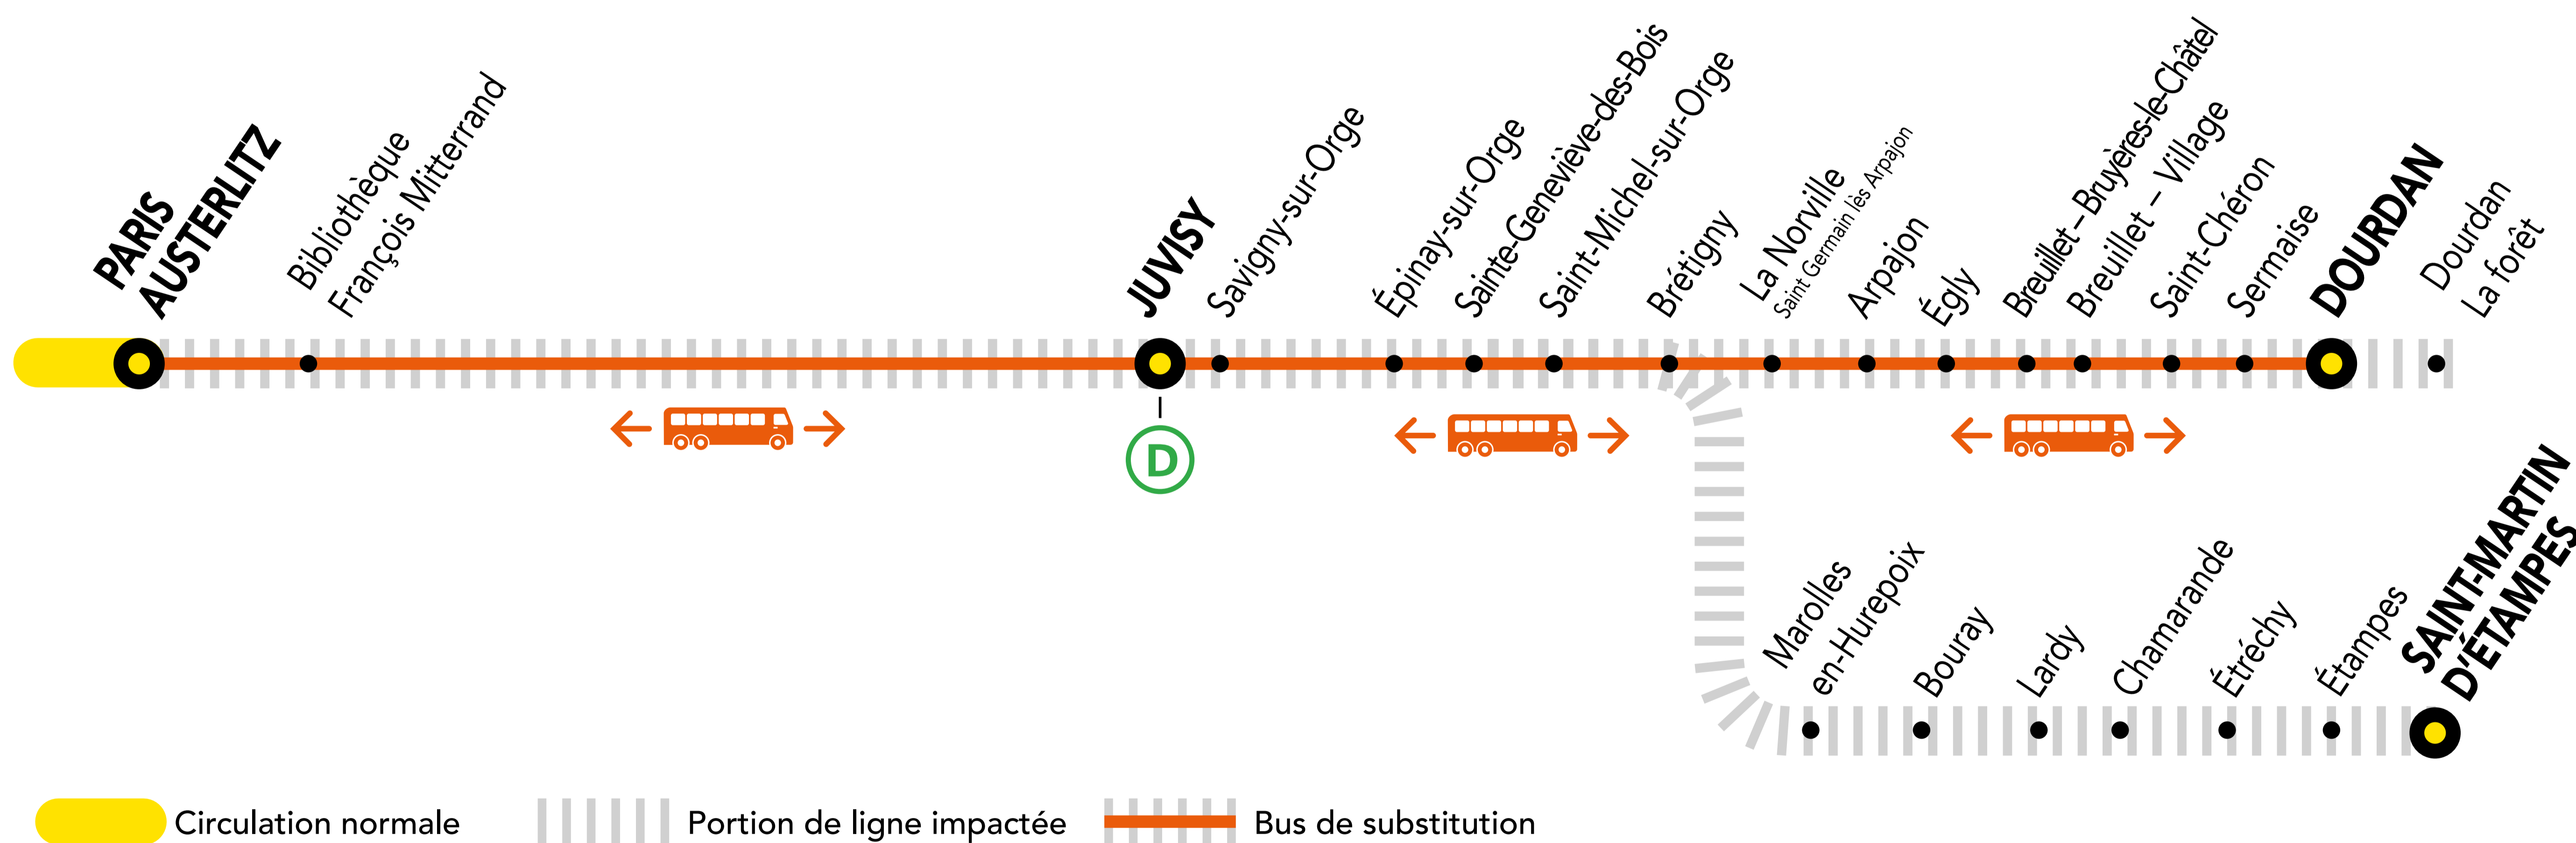

INFO TRAVAUX

OCT.

14 au
18

du LUNDI
au VENDREDI

+ D'INFORMATION

➔ au guichet

➔ sur les applis SNCF et Ma Ligne C

➔ sur transilien.com

➔ sur malignec.transilien.com

AUCUN TRAIN À PARTIR DE 22H00 ENTRE JUVISY ET DOURDAN

AUCUN TRAIN À PARTIR DE 23H00 ENTRE PARIS-AUSTERLITZ ET DOURDAN

BUS DE SUBSTITUTION / ALLONGEMENT DE TRAJET

JUVISY ← ➔ DOURDAN + 1h05 MIN

PARIS - AUSTERLITZ ← ➔ DOURDAN + 1h30 MIN

DERNIERS TRAINS À CIRCULER NORMALEMENT

Gares de départ par ordre alphabétique	EN DIRECTION DE	DERNIER TRAIN	TYPE DE TRAIN
Brétigny	→ Dourdan	21:55	DEBA
	→ Paris - Austerlitz	22:10	SARA
Dourdan	→ Saint-Martin d'Étampes	22:02	ELBA
	→ Paris - Austerlitz	21:08	LARA
Juvisy	→ Dourdan	21:38	DEBA
	→ Paris - Austerlitz	22:30	VICK
Paris - Austerlitz	→ Saint-Martin d'Étampes	21:45	ELBA
	→ Dourdan	21:18	DEBA
	→ Saint-Martin d'Étampes	21:30	ELBA
	→ Brétigny	21:30	ELBA
Saint-Martin d'Étampes	→ Juvisy	22:07	JILL
	→ Paris - Austerlitz	21:41	SARA