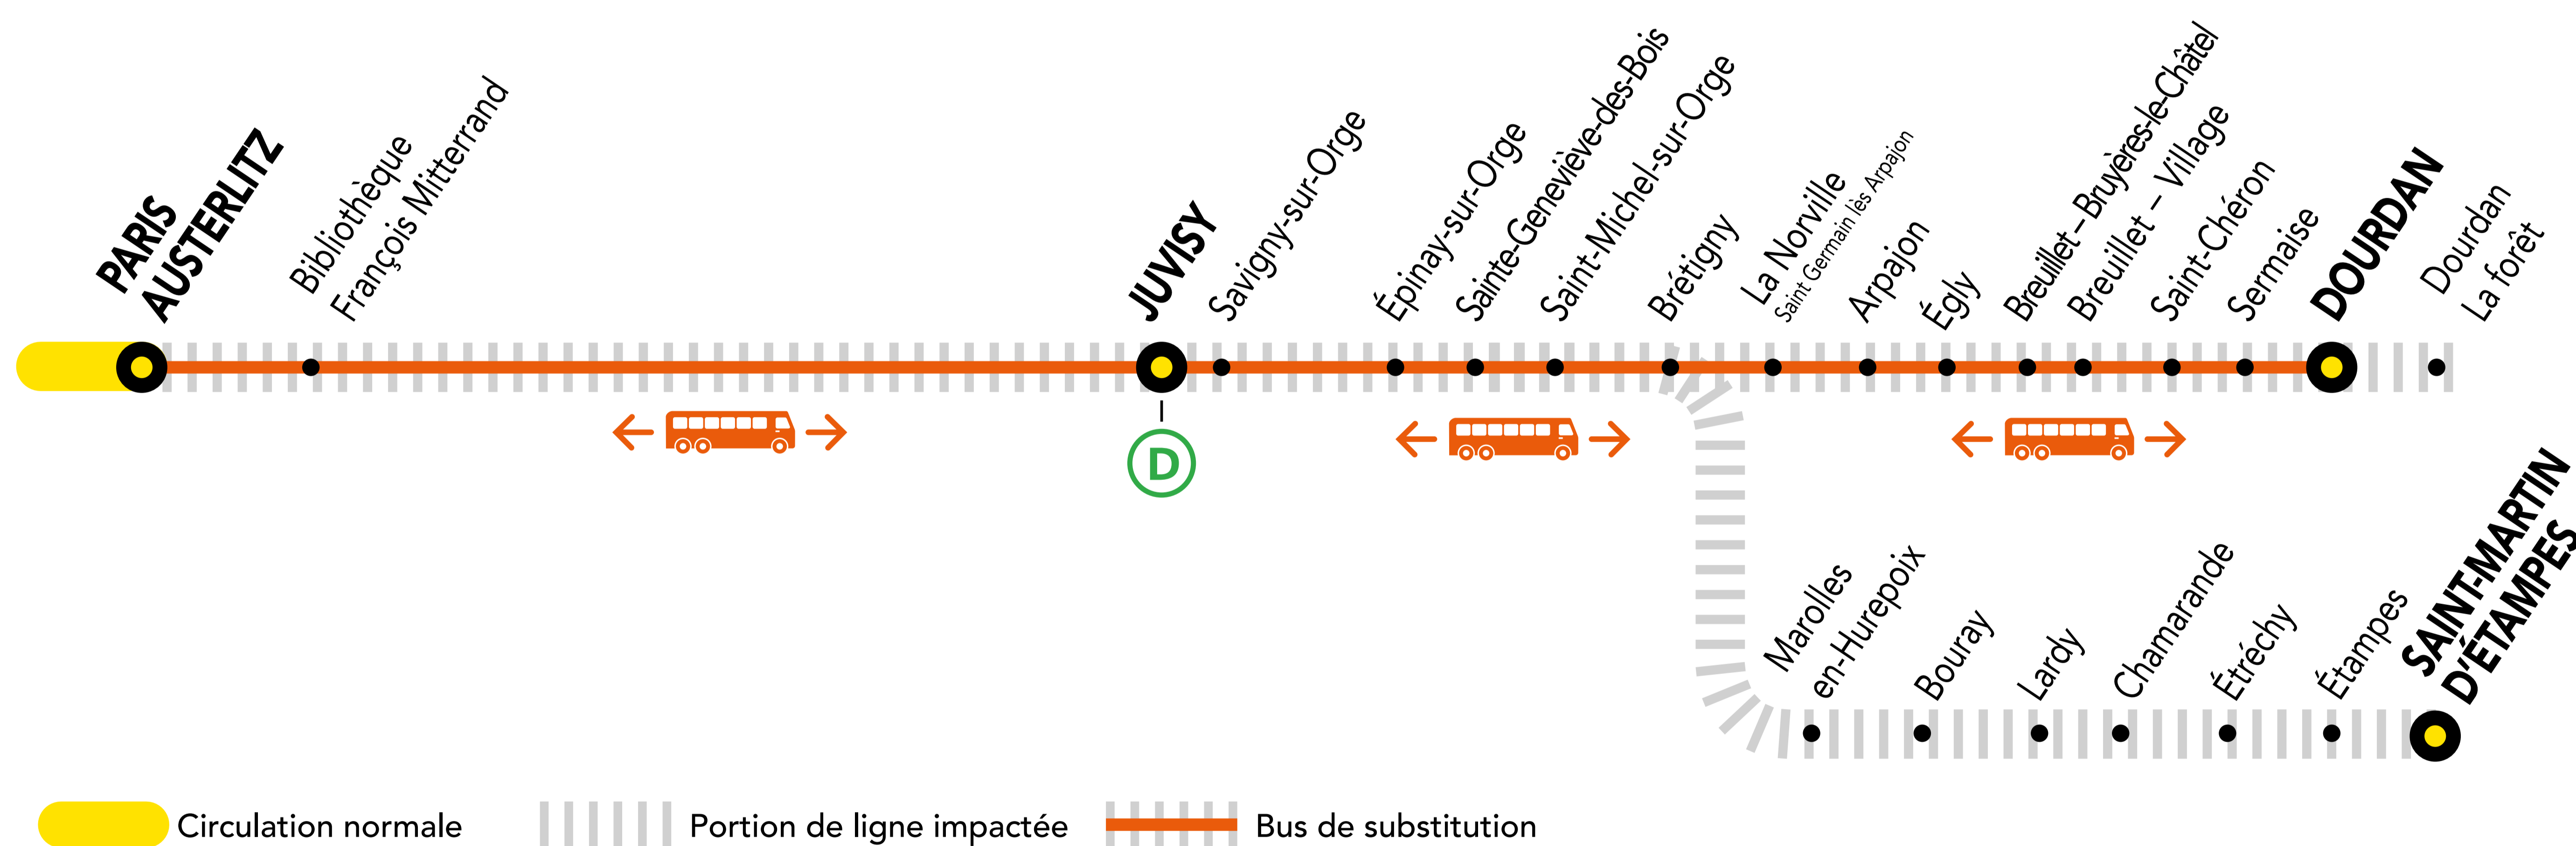

INFO TRAVAUX

NOV.

12 au
15

du MARDI
au VENDREDI

+ D'INFORMATION

➔ au guichet

➔ sur les applis SNCF et Ma Ligne C

➔ sur transilien.com

➔ sur malignec.transilien.com

AUCUN TRAIN À PARTIR DE 22H00 ENTRE JUVISY ET DOURDAN

AUCUN TRAIN À PARTIR DE 23H00 ENTRE PARIS-AUSTERLITZ ET DOURDAN

BUS DE SUBSTITUTION / ALLONGEMENT DE TRAJET

🕒 JUVISY ← ➔ DOURDAN + 1h05 MIN
 🕒 PARIS - AUSTERLITZ ← ➔ DOURDAN + 1h30 MIN

DERNIERS TRAINS À CIRCULER NORMALEMENT

Gares de départ par ordre alphabétique	EN DIRECTION DE	DERNIER TRAIN	TYPE DE TRAIN
Brétigny	➔ Dourdan	21:55	DEBA
	➔ Paris - Austerlitz	22:10	SARA
Dourdan	➔ Saint-Martin d'Étampes	22:02	ELBA
	➔ Paris - Austerlitz	21:08	LARA
Juvisy	➔ Dourdan	21:38	DEBA
	➔ Paris - Austerlitz	22:30	VICK
Paris - Austerlitz	➔ Saint-Martin d'Étampes	21:45	ELBA
	➔ Dourdan	21:18	DEBA
	➔ Saint-Martin d'Étampes	21:30	ELBA
	➔ Brétigny	21:30	ELBA
Saint-Martin d'Étampes	➔ Juvisy	23:00	ELBA
	➔ Paris - Austerlitz	21:41	SARA