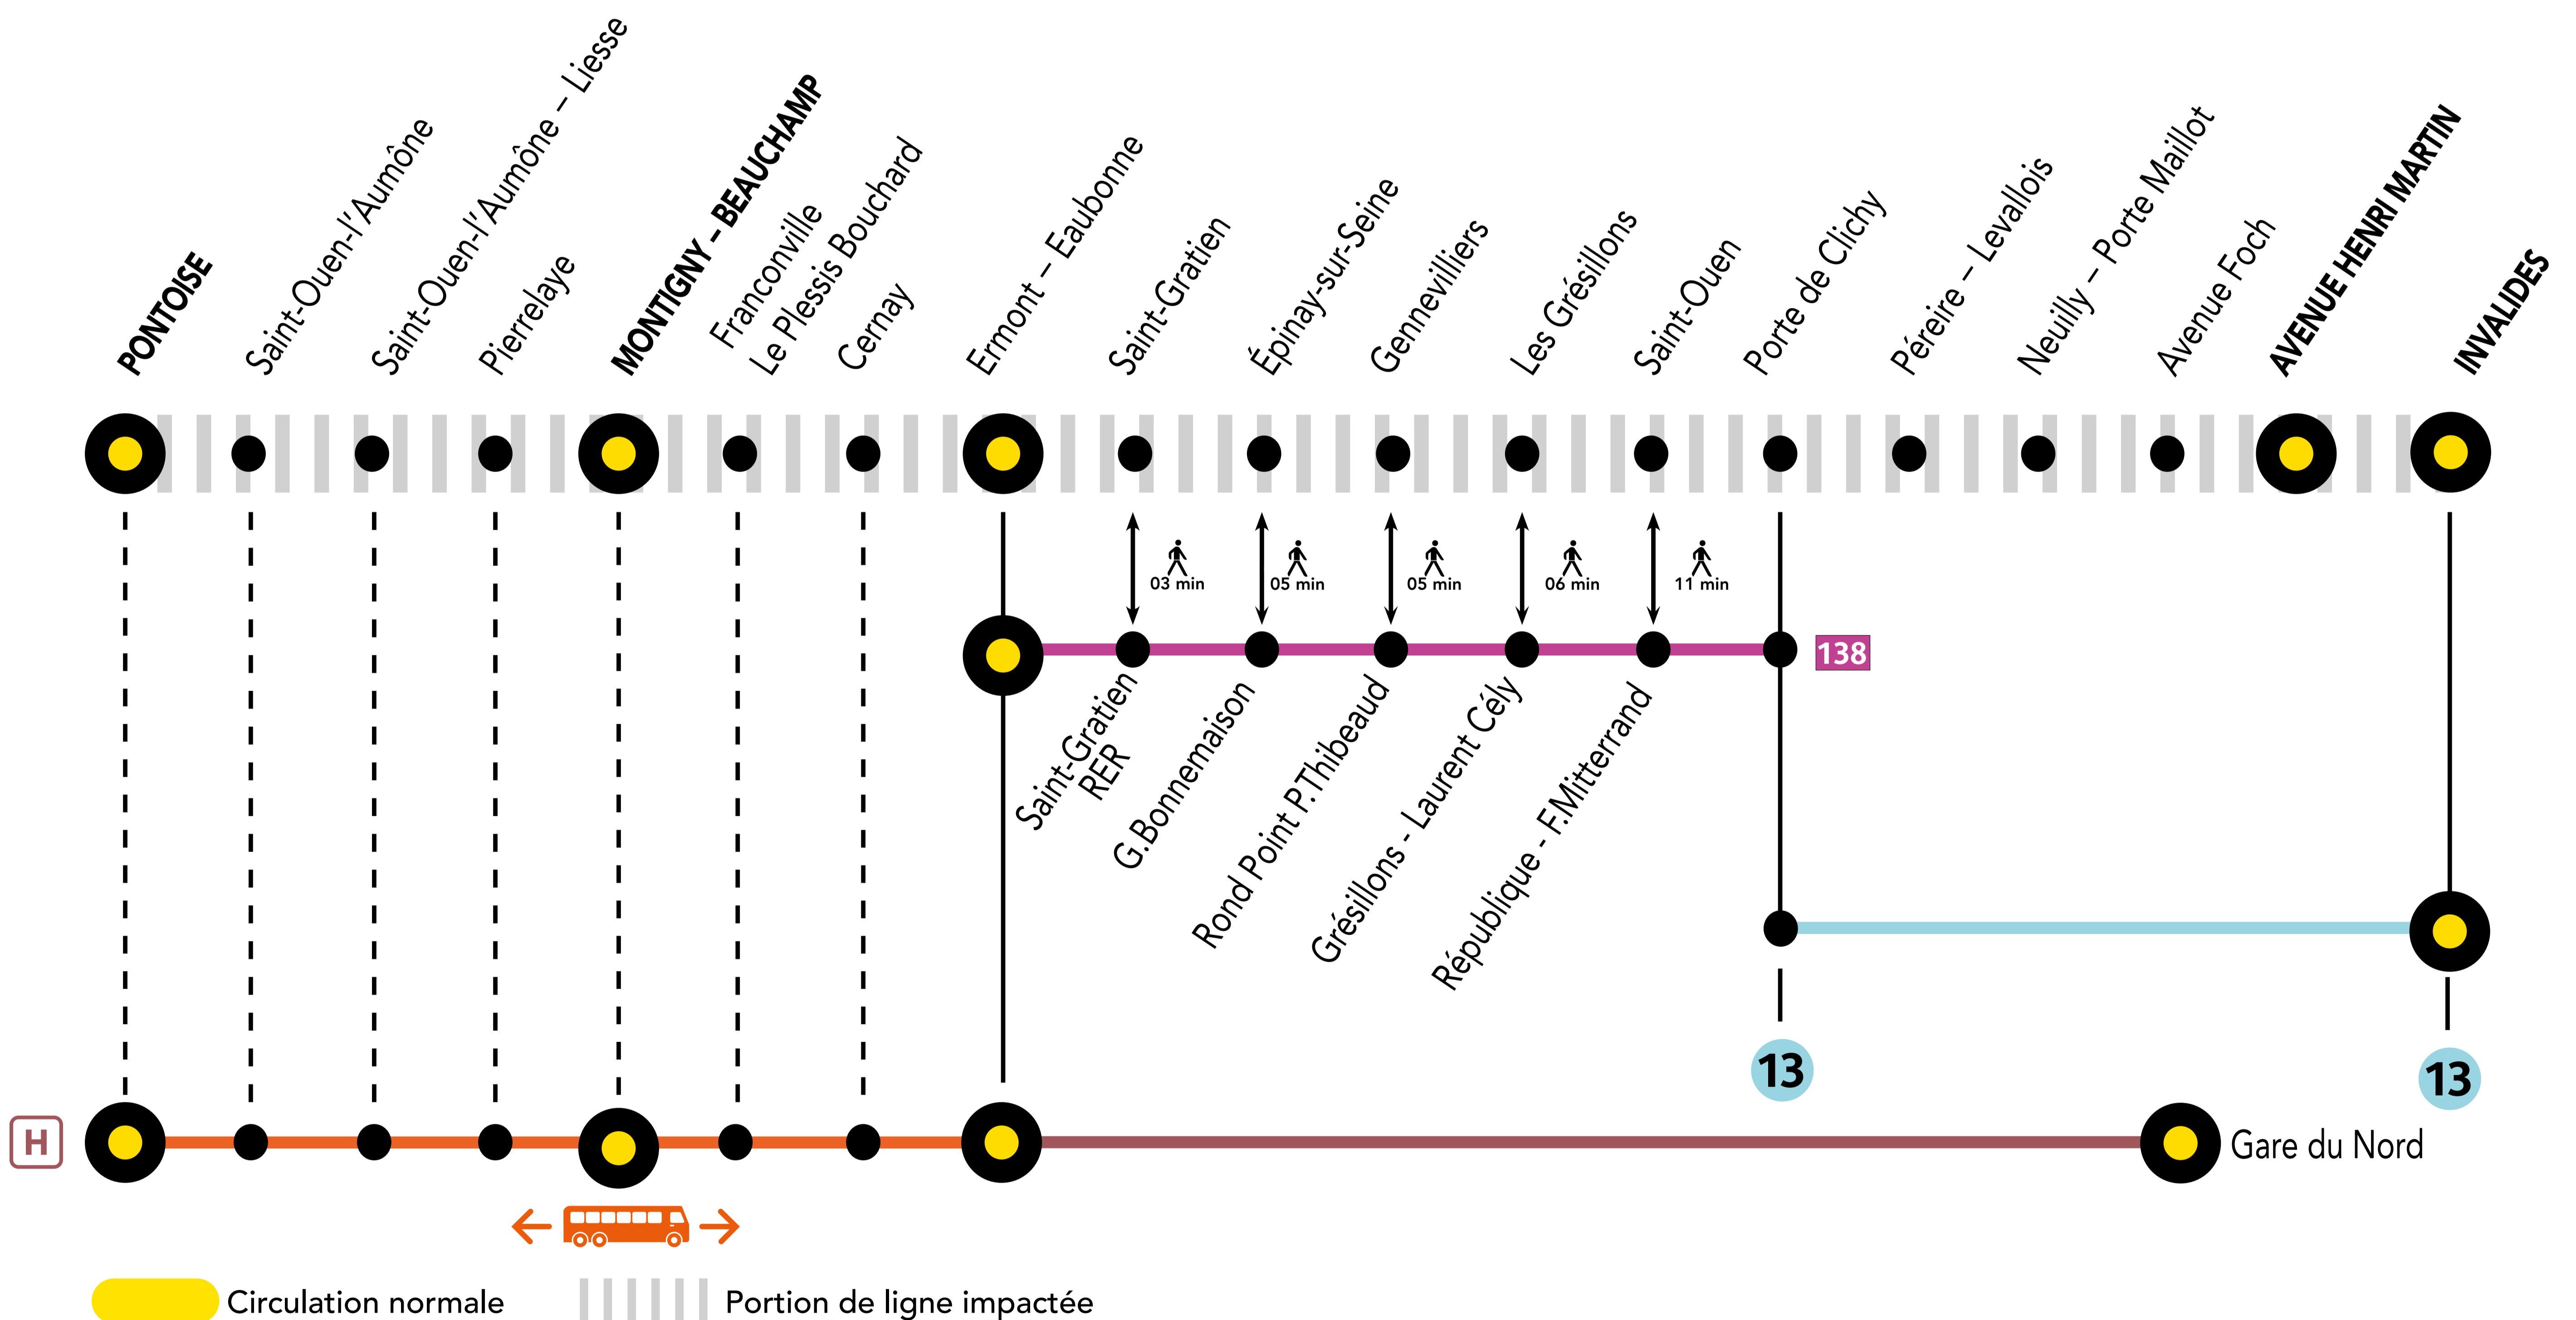

## + D'INFORMATION

➔ au guichet

➔ sur les applis SNCF et Ma Ligne C

➔ sur transilien.com

➔ sur malignec.transilien.com

# AUCUN TRAIN À PARTIR DE 23H00 ENTRE INVALIDES ET PONTOISE

### RENFORCEMENT BUS RATP / ALLONGEMENT DE TRAJET

🕒 PORTE DE CLICHY ← 138 → ERMONTEAUBONNE + 30 À 45 MIN

🕒 ERMONTEAUBONNE ← Bus RATP → PONTOISE + 15 MIN

### DERNIERS TRAINS À CIRCULER NORMALEMENT

GARES de départ  
par ordre alphabétique

DIRECTION

DERNIER  
TRAIN

TYPE  
DE TRAIN

Avenue Henri Martin	➔ Montigny-Beauchamp	22:56	GOTA
Montigny-Beauchamp	➔ Avenue Henri Martin	22:11	LOLI