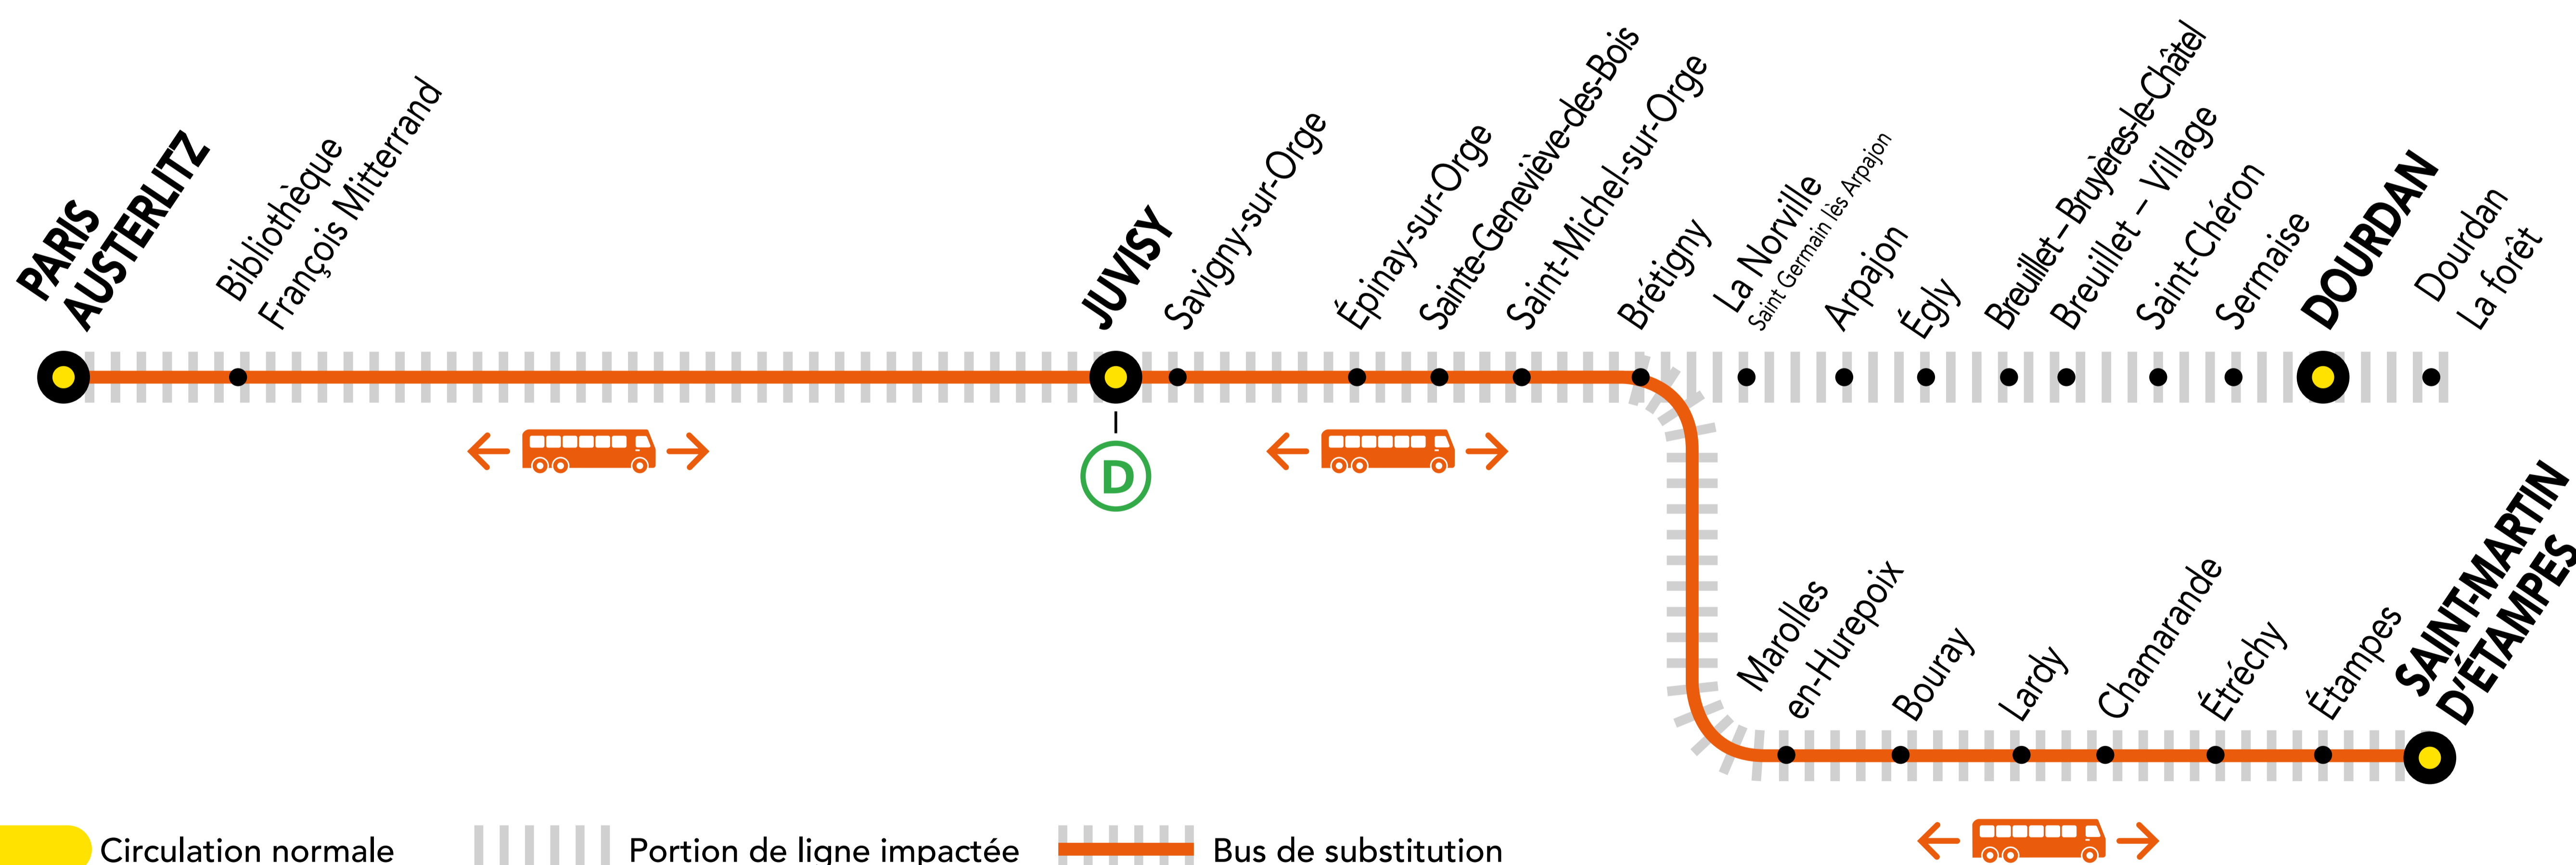

INFO TRAVAUX

NOV

18 au
29

du LUNDI
au VENDREDI

+ D'INFORMATION

- au guichet
- sur les applis SNCF et Ma Ligne C
- sur transilien.com
- sur malignec.transilien.com

AUCUN TRAIN À PARTIR DE 21H15 ENTRE BRÉTIGNY ET ST-MARTIN- D'ÉTAMPES

AUCUN TRAIN À PARTIR DE 23H00 ENTRE PARIS-AUSTERLITZ ET ST-MARTIN-D'ÉTAMPES

DERNIERS TRAINS À CIRCULER NORMALEMENT

Gares de départ par ordre alphabétique	EN DIRECTION DE	DERNIER TRAIN	TYPE DE TRAIN
Brétigny	→ Dourdan	22:23	DEBA
	→ Paris – Austerlitz	22:10	SARA
	→ Saint-Martin d'Étampes	21:02	ELBA
Dourdan	→ Paris – Austerlitz	21:08	LARA
	→ Dourdan	23:06	DEBA
Juvisy	→ Paris – Austerlitz	22:30	VICK
	→ Saint-Martin d'Étampes	20:45	ELBA
	→ Dourdan	22:47	DEBA
Paris – Austerlitz	→ Saint-Martin d'Étampes	20:30	ELBA
	→ Brétigny	22:47	ELBA
	→ Juvisy	23:00	ELBA
Saint-Martin d'Étampes	→ Paris – Austerlitz	21:41	SARA

BUS DE SUBSTITUTION / ALLONGEMENT DE TRAJET

- BRÉTIGNY ← → SAINT-MARTIN D'ÉTAMPES + 40 MIN
- PARIS – AUSTERLITZ → SAINT-MARTIN D'ÉTAMPES + 1h40 MIN