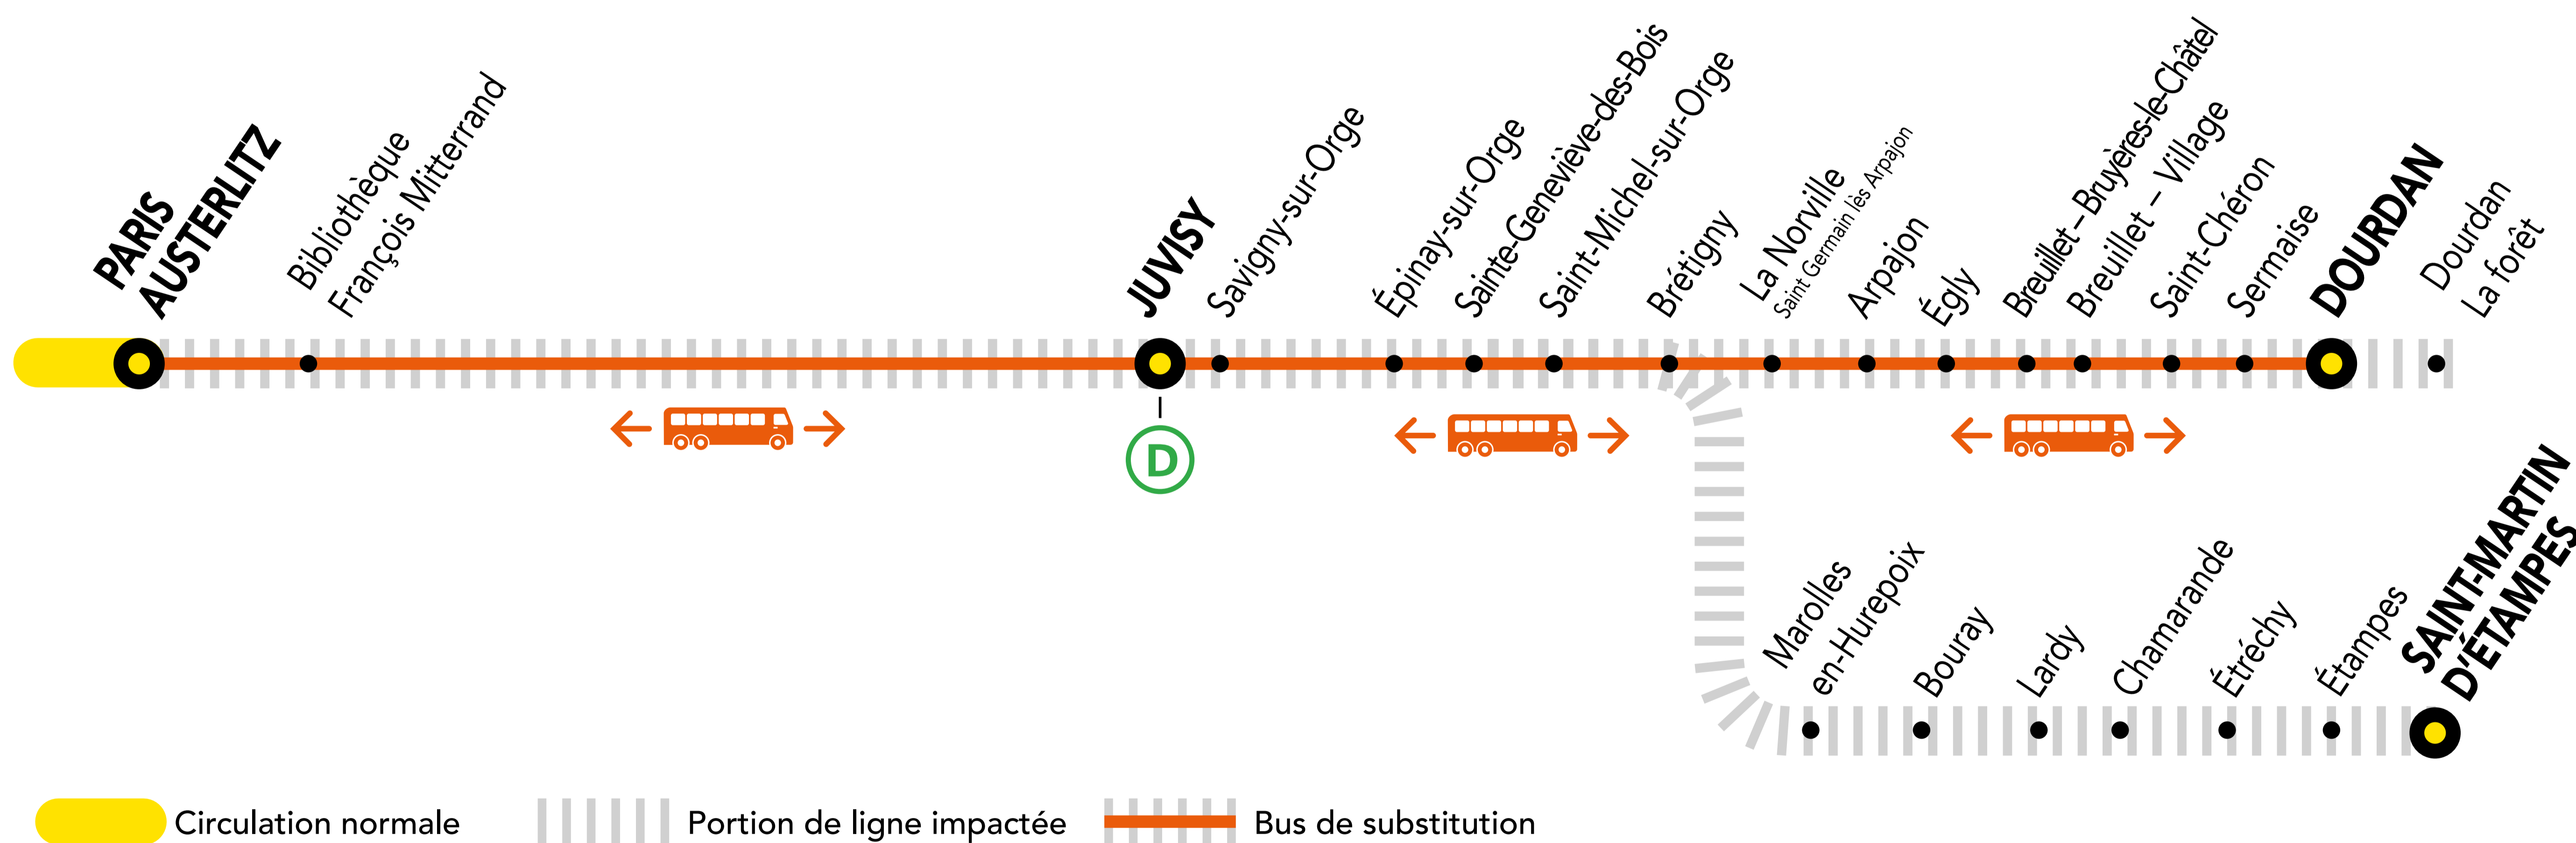

INFO TRAVAUX

NOV.

18 au
22

du LUNDI
au VENDREDI

+ D'INFORMATION

➤ au guichet

➤ sur les applis SNCF et Ma Ligne C

➤ sur transilien.com

➤ sur malignec.transilien.com

AUCUN TRAIN À PARTIR DE 22H00 ENTRE BRÉTIGNY ET DOURDAN

AUCUN TRAIN À PARTIR DE 23H00 ENTRE PARIS-AUSTERLITZ ET DOURDAN

BUS DE SUBSTITUTION / ALLONGEMENT DE TRAJET

🕒 BRÉTIGNY ← → DOURDAN + 35 MIN
 🕒 PARIS - AUSTERLITZ ← → DOURDAN + 1h30 MIN

DERNIERS TRAINS À CIRCULER NORMALEMENT

Gares de départ par ordre alphabétique	EN DIRECTION DE	DERNIER TRAIN	TYPE DE TRAIN
Brétigny	→ Dourdan	21:55	DEBA
	→ Paris - Austerlitz	22:10	SARA
Dourdan	→ Saint-Martin d'Étampes	21:02	ELBA
	→ Paris - Austerlitz	21:08	LARA
Juvisy	→ Dourdan	21:38	DEBA
	→ Paris - Austerlitz	22:30	VICK
Paris - Austerlitz	→ Saint-Martin d'Étampes	20:45	ELBA
	→ Dourdan	21:18	DEBA
	→ Saint-Martin d'Étampes	20:30	ELBA
	→ Brétigny	21:18	DEBA
Saint-Martin d'Étampes	→ Juvisy	23:00	ELBA
	→ Paris - Austerlitz	21:41	SARA