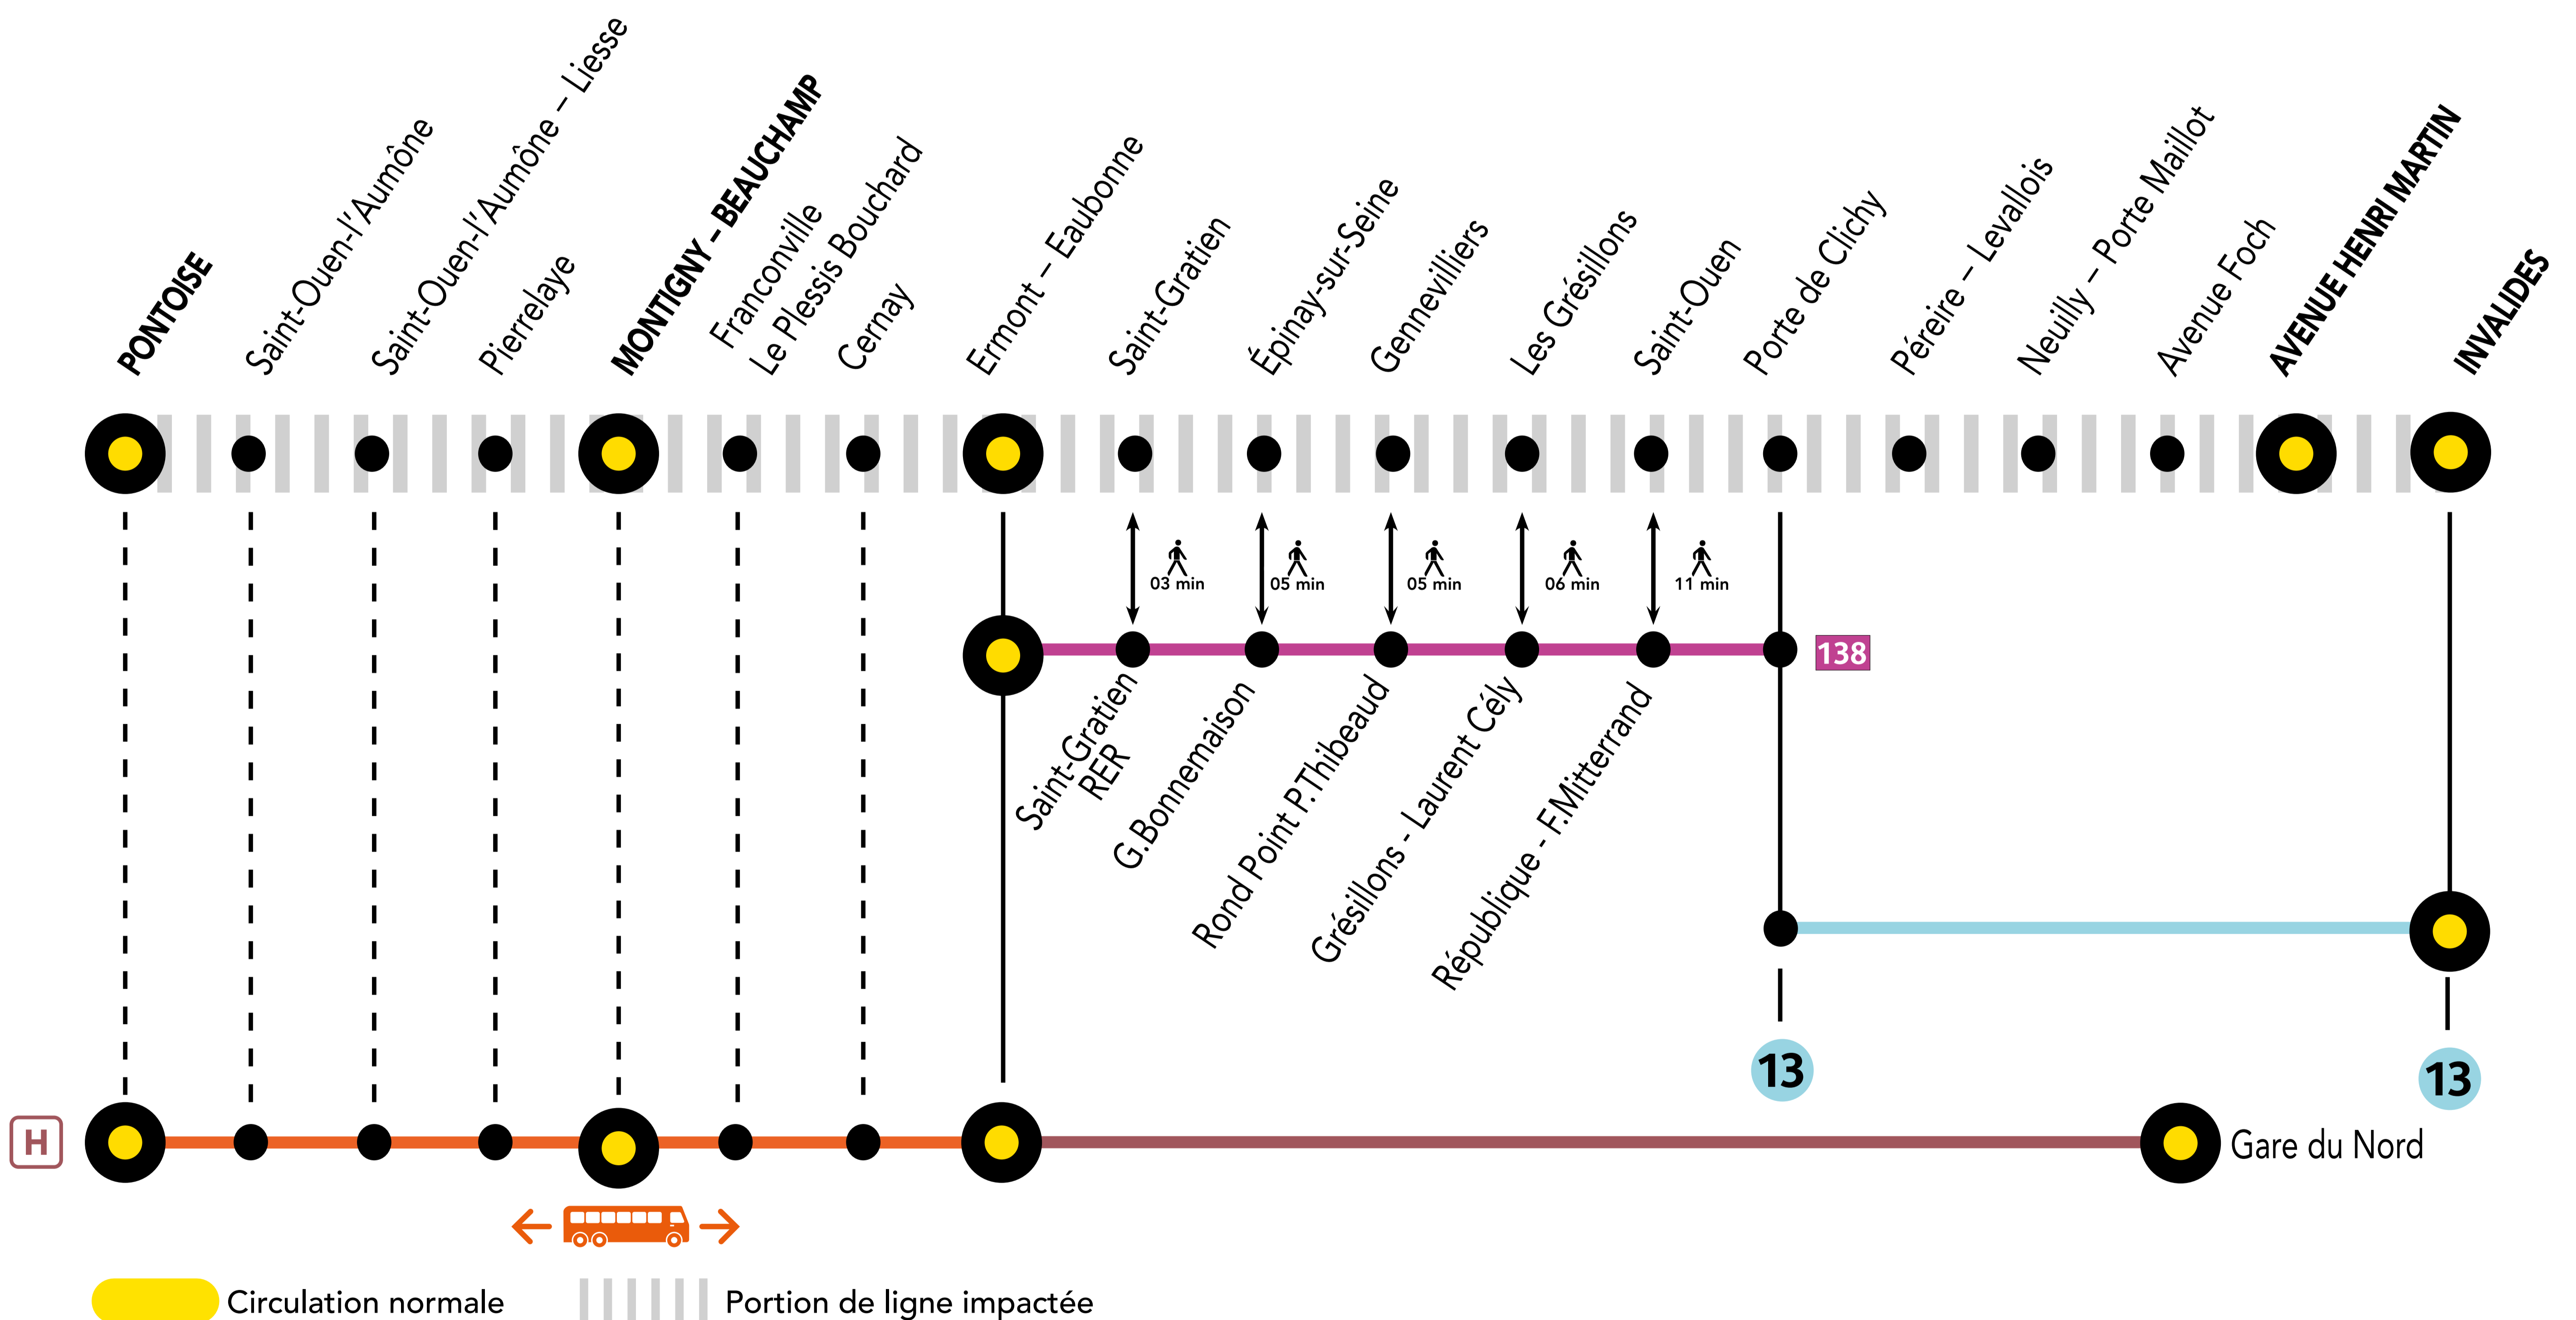

INFO TRAVAUX

NOV.
04 AU
08

NOV.
12 AU
29

du LUNDI
au VENDREDI

+ D'INFORMATION

➔ au guichet ➔ sur les applis SNCF et Ma Ligne C

➔ sur transilien.com ➔ sur malignec.transilien.com

AUCUN TRAIN À PARTIR DE 23H00 ENTRE AV HENRI MARTIN ET PONTOISE

RENFORCEMENT BUS RATP / ALLONGEMENT DE TRAJET

🕒 PORTE DE CLICHY ← 138 → ERMONTEAUBONNE + 30 À 45 MIN

🕒 ERMONTEAUBONNE ← 138 → PONTOISE + 15 MIN

DERNIERS TRAINS À CIRCULER NORMALEMENT

GARES de départ par ordre alphabétique	DIRECTION	DERNIER TRAIN	TYPE DE TRAIN
Avenue Henri Martin	➔ Montigny-Beauchamp	22:55	GOTA
Montigny-Beauchamp	➔ Avenue Henri Martin	22:25	ROMI