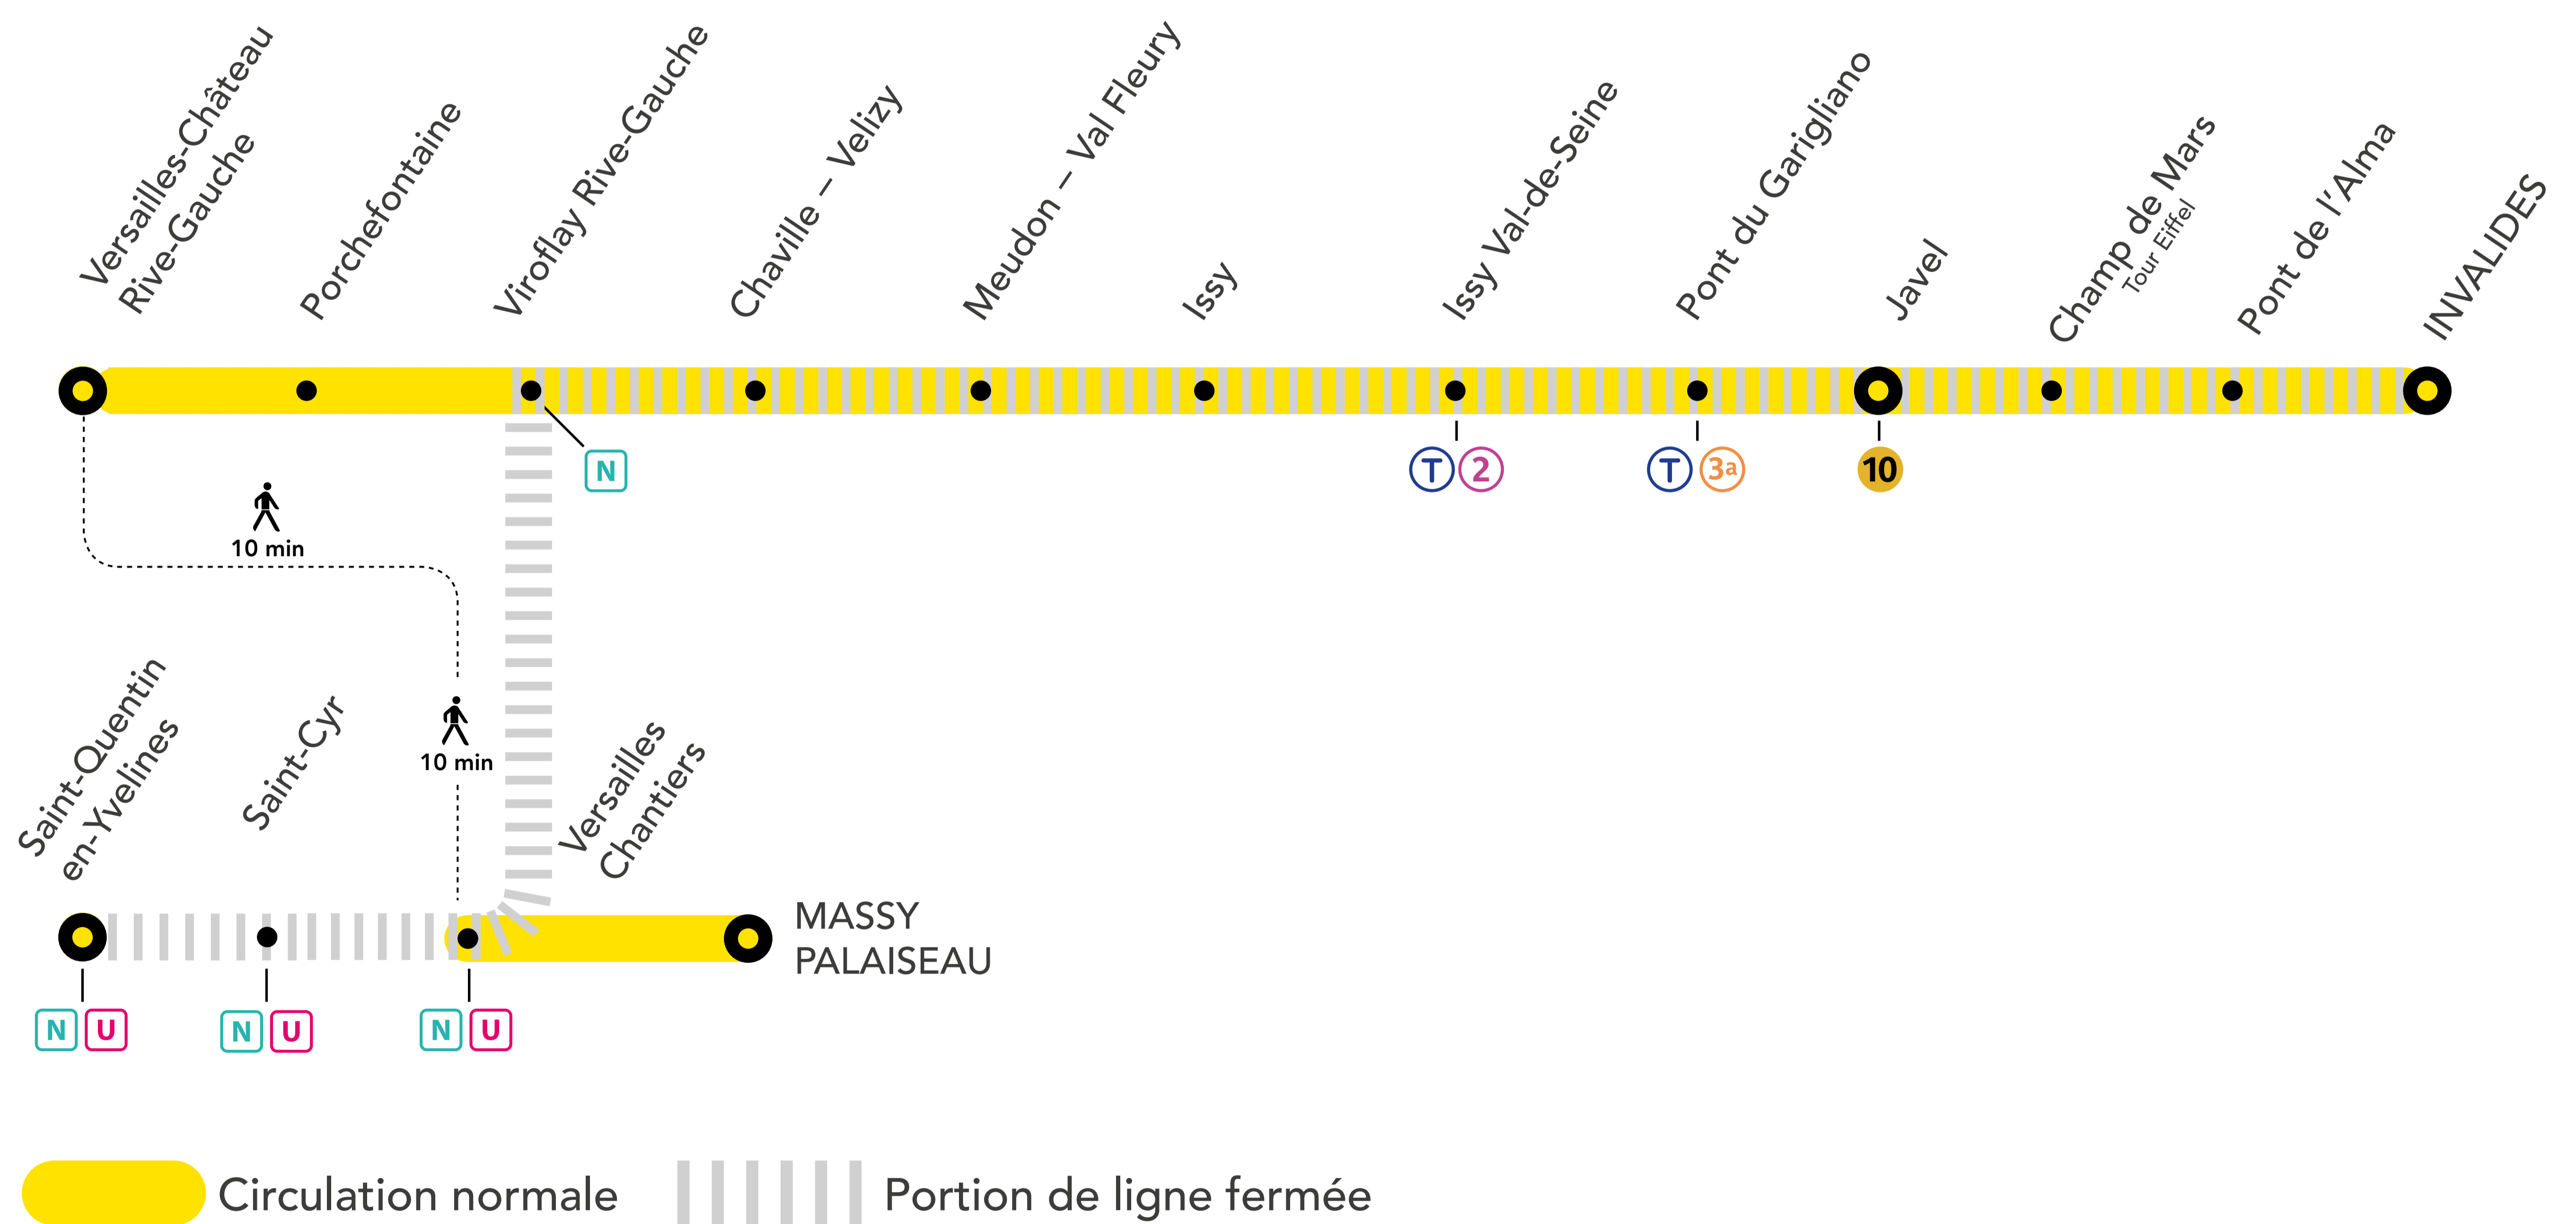

INFO TRAVAUX

OCT.

**19
et 20**

**SAMEDI
DIMANCHE**

+ D'INFORMATION

- ➔ au guichet
- ➔ sur les applis SNCF et Ma Ligne C
- ➔ sur transilien.com
- ➔ sur malignec.transilien.com

AUCUN TRAIN ENTRE VIROFLAY RIVE GAUCHE ET ST-QUENTIN-EN-YVELINES

ALLONGEMENT DE TRAJET

REPORT SUR LA LIGNE N +30 MIN