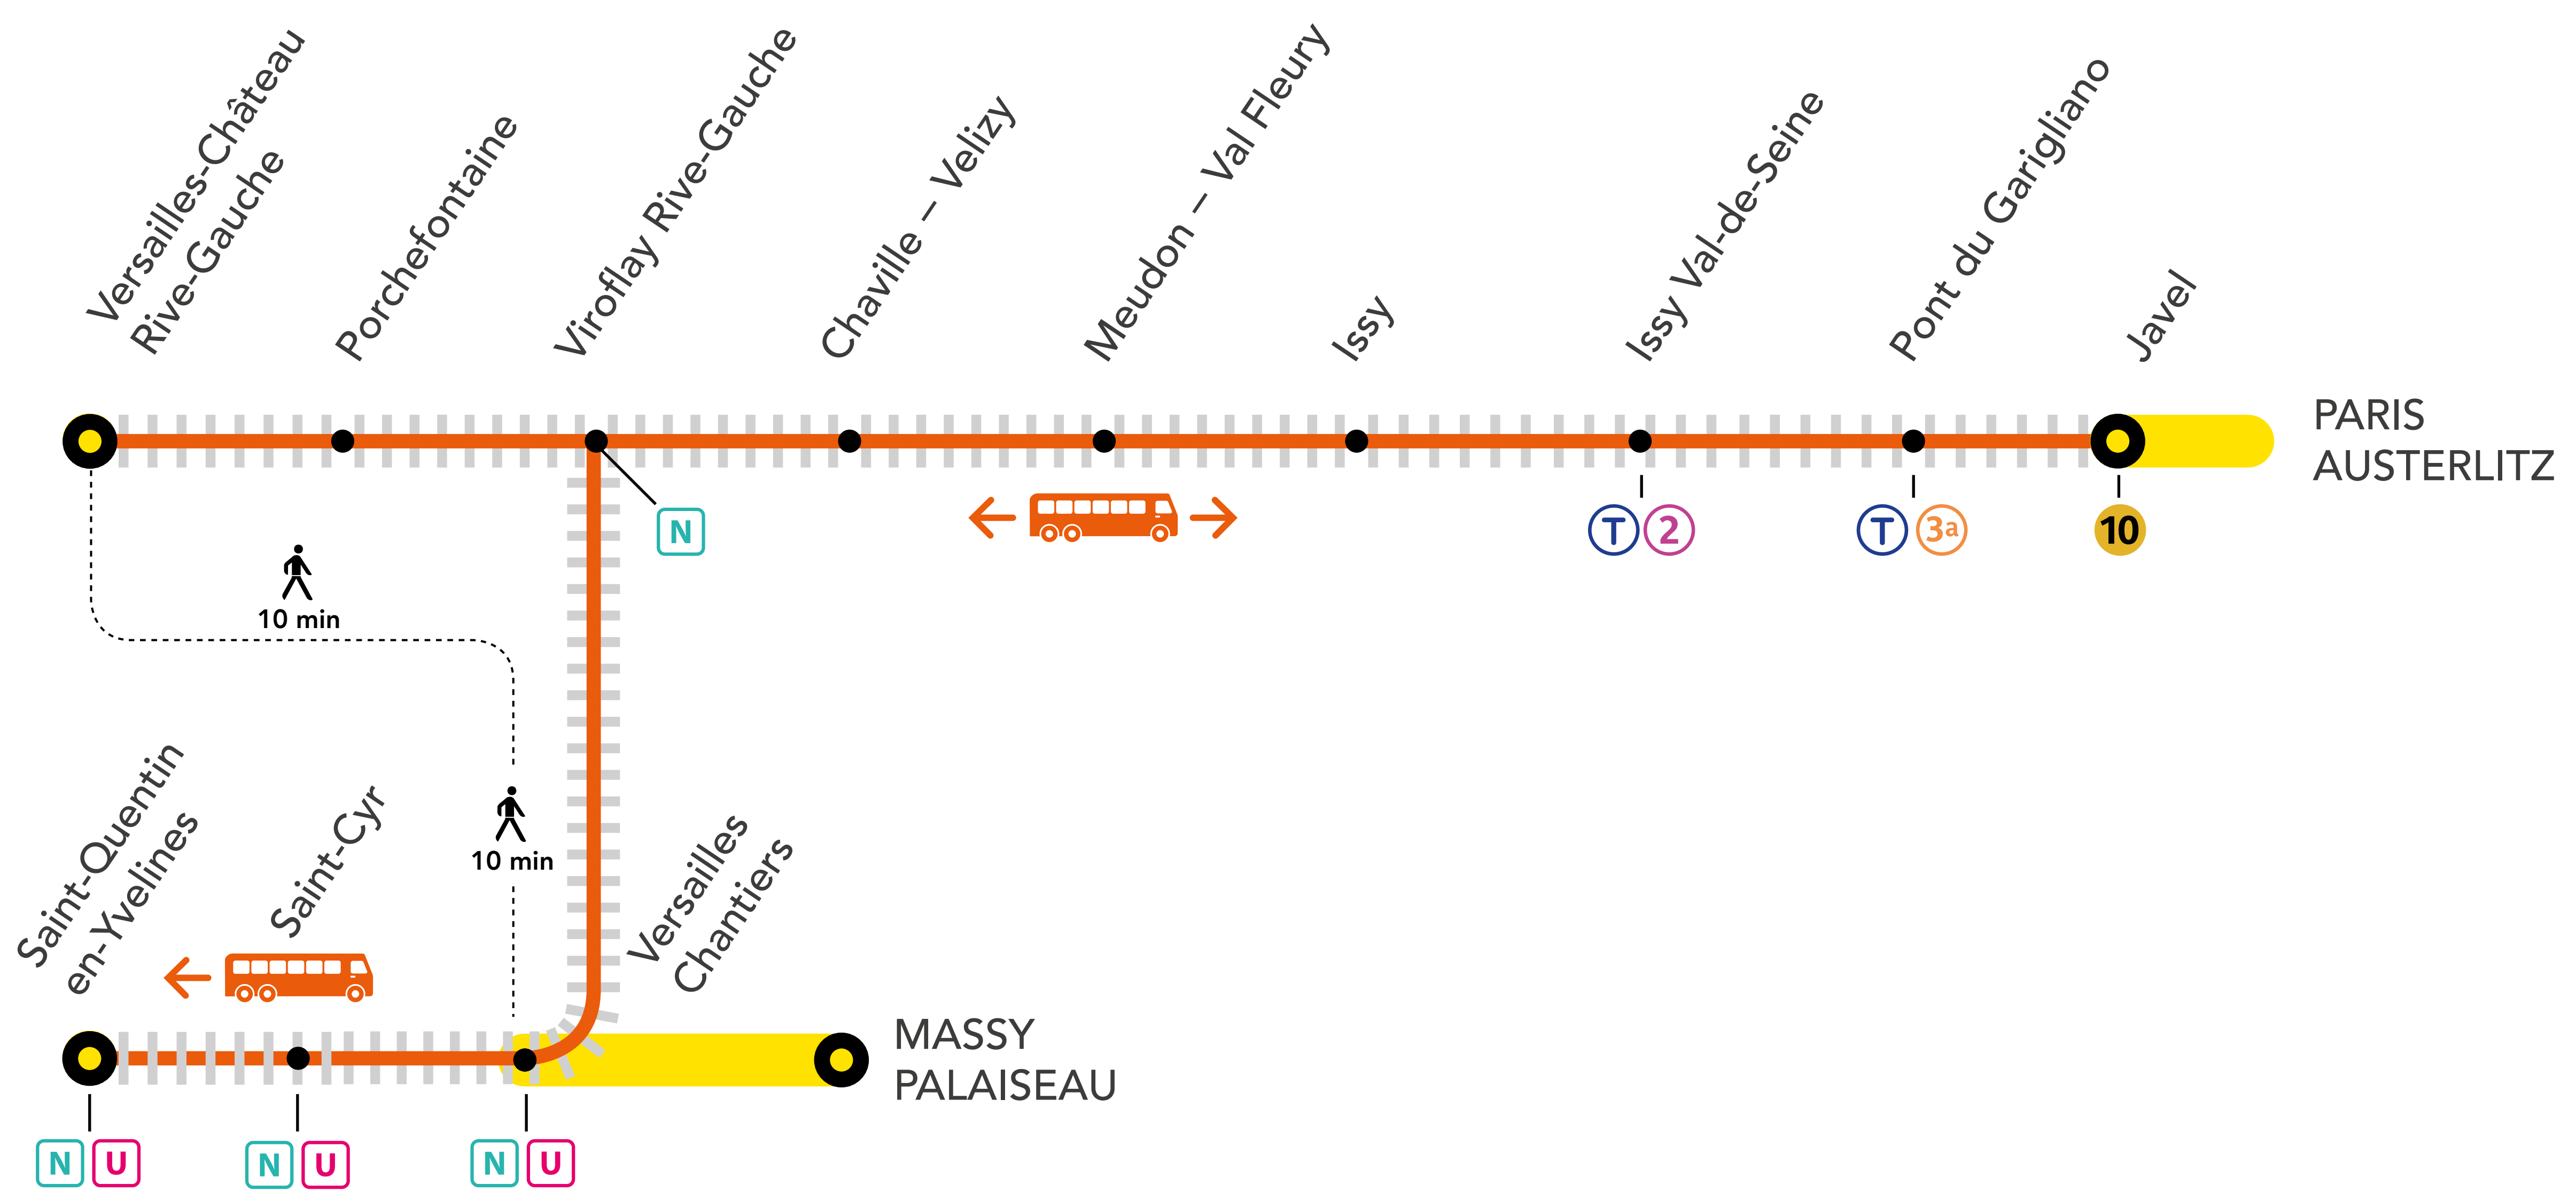

INFO TRAVAUX

OCT.

07 au
31

du LUNDI
au VENDREDI

+ D'INFORMATION

➔ au guichet

➔ sur les applis SNCF et Ma Ligne C

➔ sur transilien.com

➔ sur malignec.transilien.com

AUCUN TRAIN À PARTIR DE 22H30 ENTRE VERSAILLES-CHÂTEAU RIVE-GAUCHE ET JAVEL LE DERNIER TRAIN SARA EST SUPPRIMÉ ENTRE JAVEL ET ST QUENTIN-EN-YVELINES

Circulation normale Bus de substitution Portion de ligne fermée

ALLONGEMENT DE TRAJET

JAVEL → SAINT-QUENTIN-EN-YVELINES **+30 MIN**
 JAVEL ← VERSAILLES-CHÂTEAU RIVE G **+30 MIN**

DERNIERS TRAINS À CIRCULER NORMALEMENT

GARES de départ

par ordre alphabétique	EN DIRECTION DE	DERNIER TRAIN	TYPE DE TRAIN
Javel	→ Versailles-Château Rive-Gauche	23:12	VICK
	→ Saint-Quentin-en-Yvelines	23:02	SARA
Saint-Quentin-en-Yvelines	→ Javel	22:40	ELBA
Versailles-Château Rive-Gauche	→ Javel	22:25	JILL
	→ Javel	22:54	ELBA
Viroflay Rive-Gauche	→ Versailles-Château Rive-Gauche	23:29	VICK
	→ Saint-Quentin-en-Yvelines	23:22	SARA