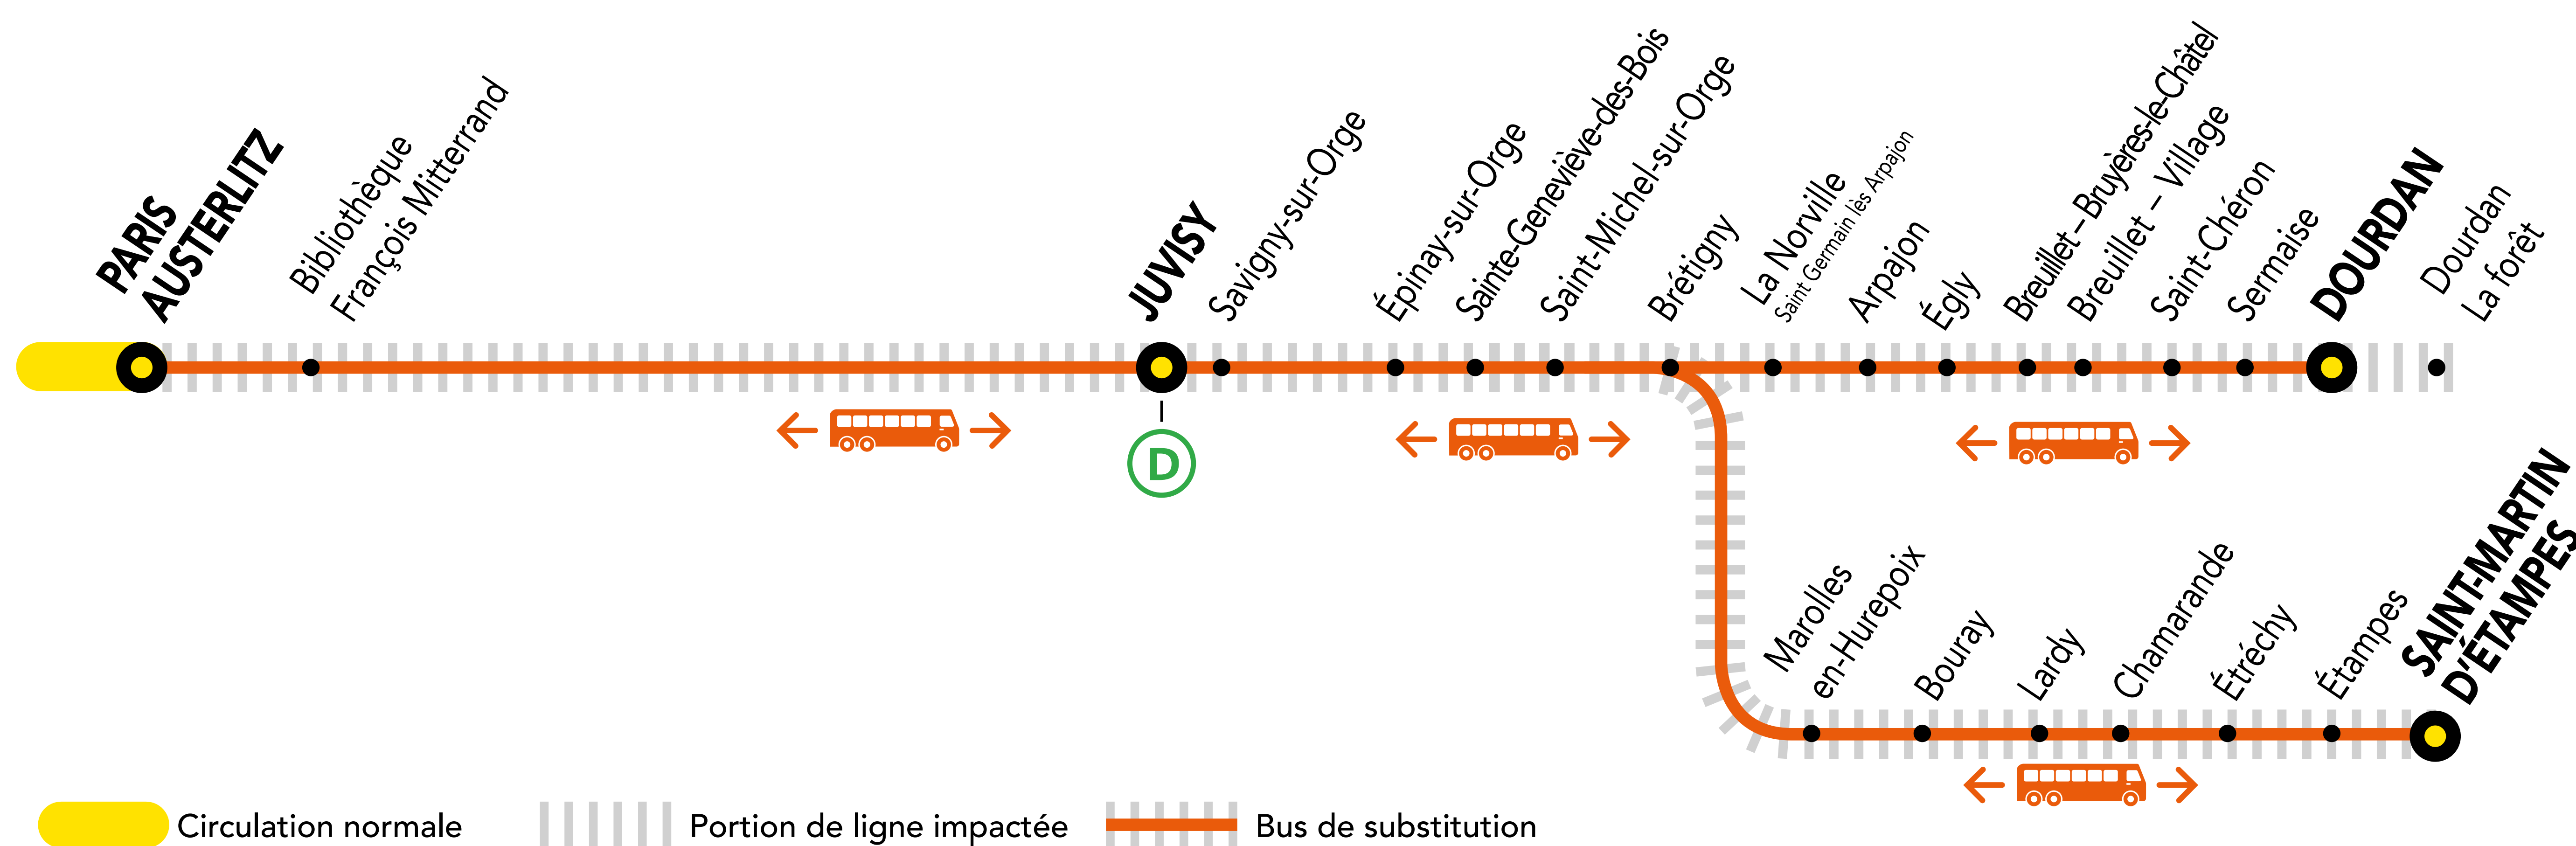

INFO TRAVAUX

OCT.

12 et
19

SAMEDI

+ D'INFORMATION

- au guichet
- sur les applis SNCF et Ma Ligne C
- sur transilien.com
- sur malignec.transilien.com

AUCUN TRAIN À PARTIR DE 23H00 ENTRE PARIS-AUSTERLITZ ET DOURDAN

AUCUN TRAIN À PARTIR DE 23H15 ENTRE PARIS-AUSTERLITZ ET SAINT-MARTIN D'ÉTAMPES

BUS DE SUBSTITUTION / ALLONGEMENT DE TRAJET

- ⌚ PARIS – AUSTERLITZ ← ➤ DOURDAN + 1h30 MIN
- ⌚ PARIS – AUSTERLITZ ← ➤ SAINT-MARTIN D'ÉTAMPES + 1h40 MIN

DERNIERS TRAINS À CIRCULER NORMALEMENT

Gares de départ par ordre alphabétique	EN DIRECTION DE	DERNIER TRAIN	TYPE DE TRAIN
Brétigny	➔ Dourdan	23:20	DEBA
	➔ Paris – Austerlitz	21:56	ZARA
Dourdan	➔ Saint-Martin d'Étampes	23:36	ELBA
	➔ Paris – Austerlitz	21:08	ZERA
Juvisy	➔ Dourdan	23:04	DEBA
	➔ Paris – Austerlitz	23:30	ORSE
Paris – Austerlitz	➔ Saint-Martin d'Étampes	23:19	ELBA
	➔ Dourdan	22:48	DEBA
	➔ Brétigny	23:02	ELBA
Saint-Martin d'Étampes	➔ Juvisy	00:37	JILL
	➔ Paris – Austerlitz	21:23	ZARA