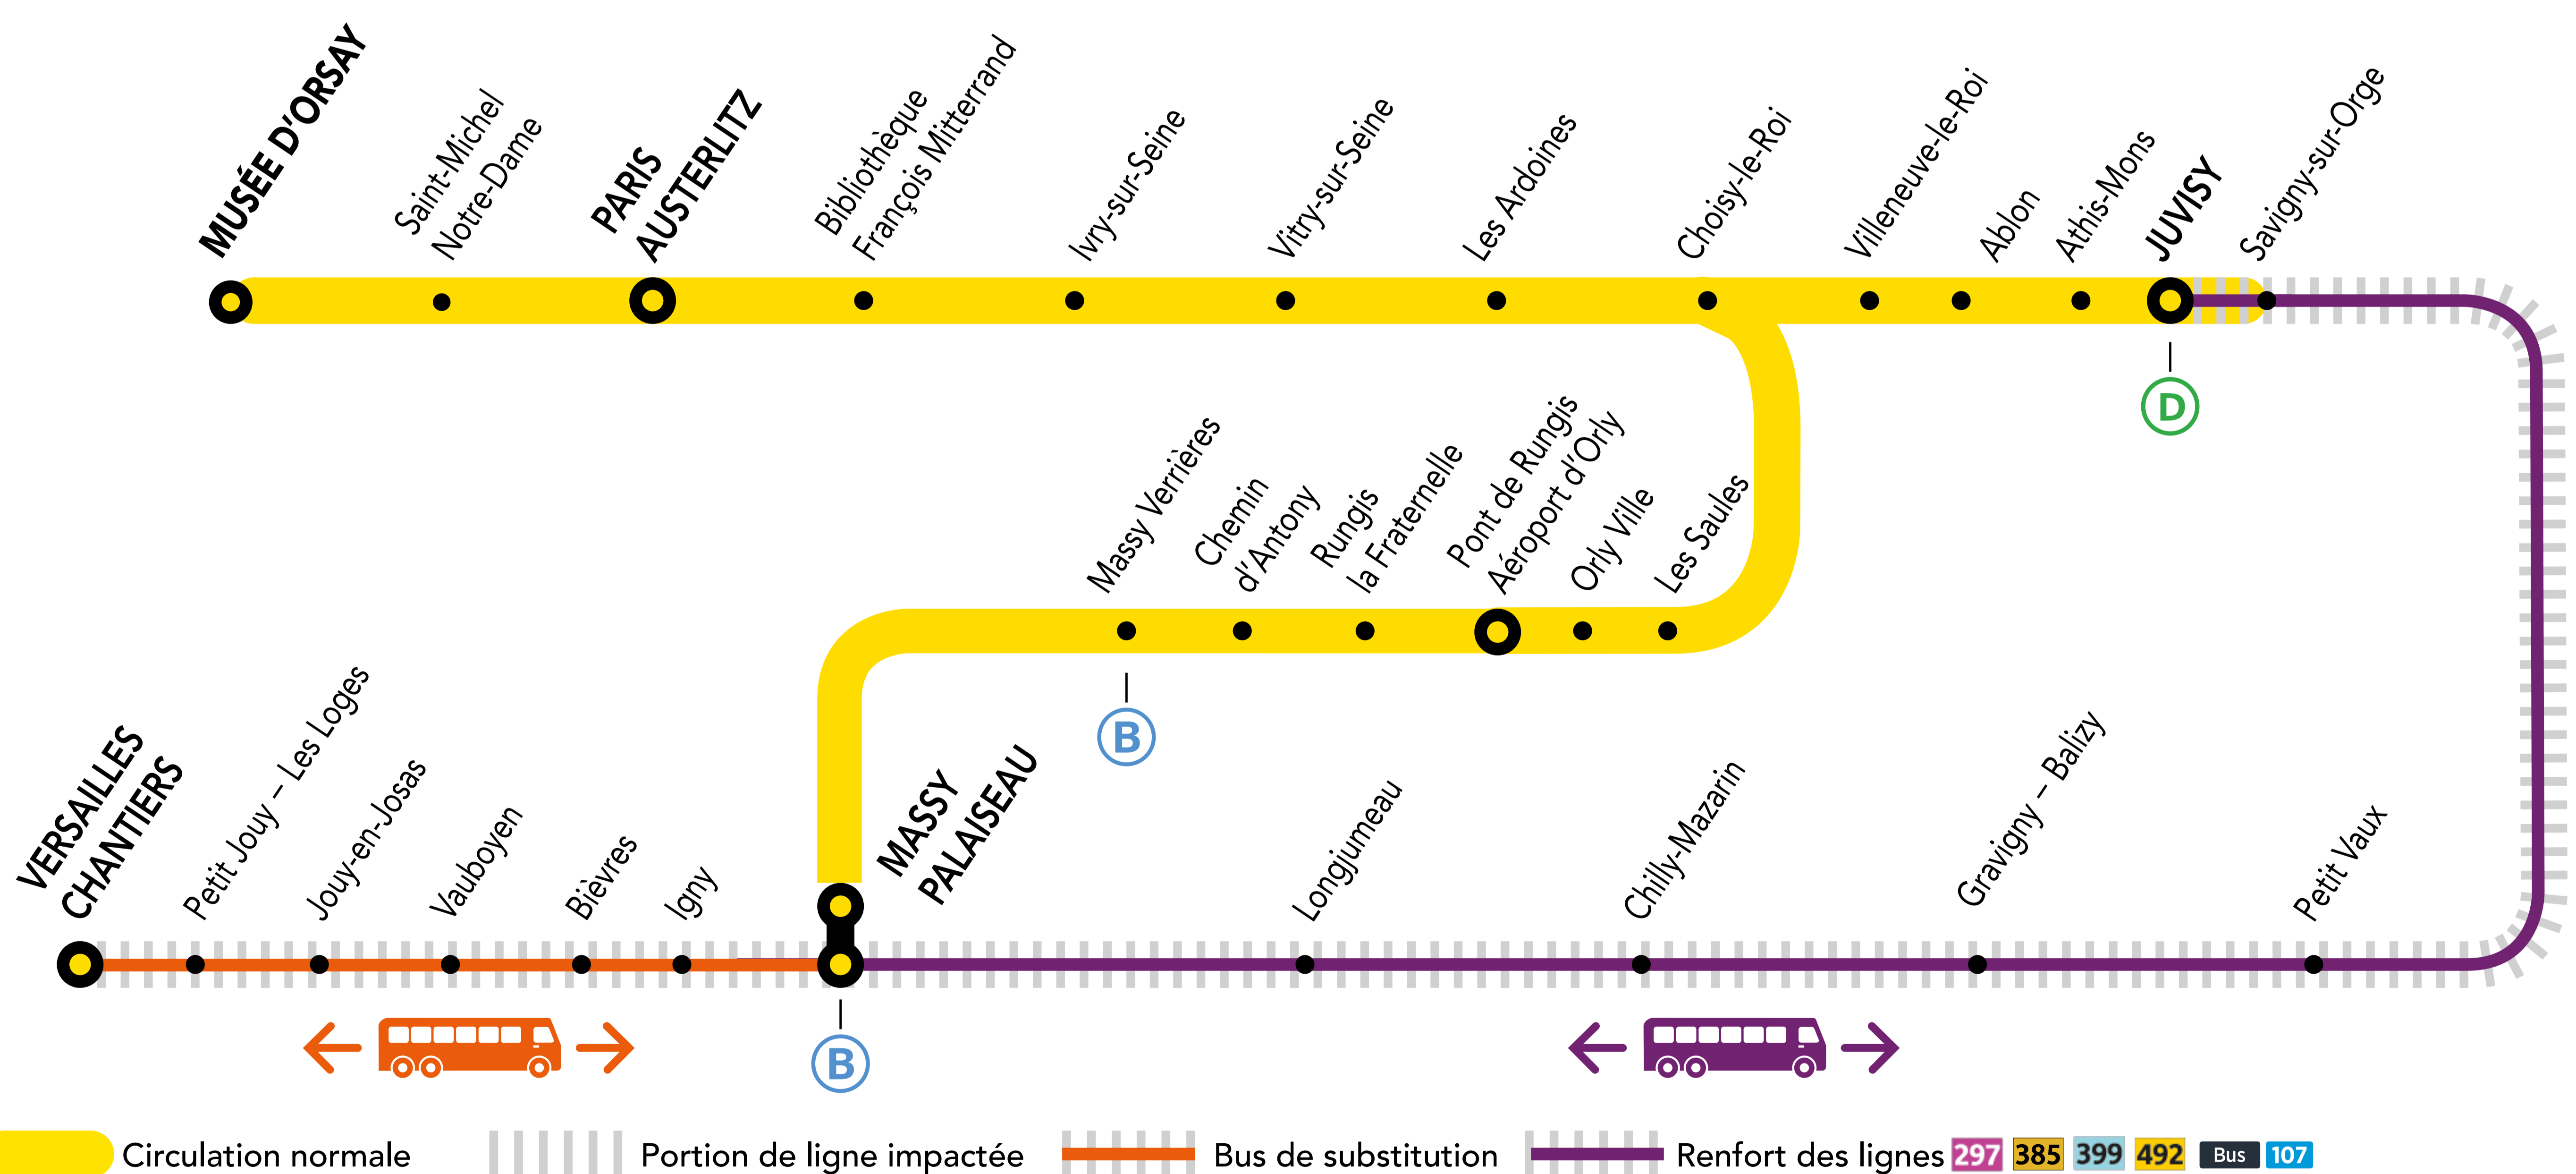

INFO TRAVAUX

OCT.

**05
et 06**

**SAMEDI
DIMANCHE**

+ D'INFORMATION

➤ au guichet

➤ sur les applis SNCF et Ma Ligne C

➤ sur transilien.com

➤ sur malignec.transilien.com

AUCUN TRAIN ENTRE JUVISY ET VERSAILLES-CHANTIERS

BUS DE SUBSTITUTION / ALLONGEMENT DE TRAJET

⌚ VERSAILLES – CHANTIERS ← → MASSY – PALAISEAU + 35 MIN
⌚ MASSY PALAISEAU ← → JUVISY + 36 MIN