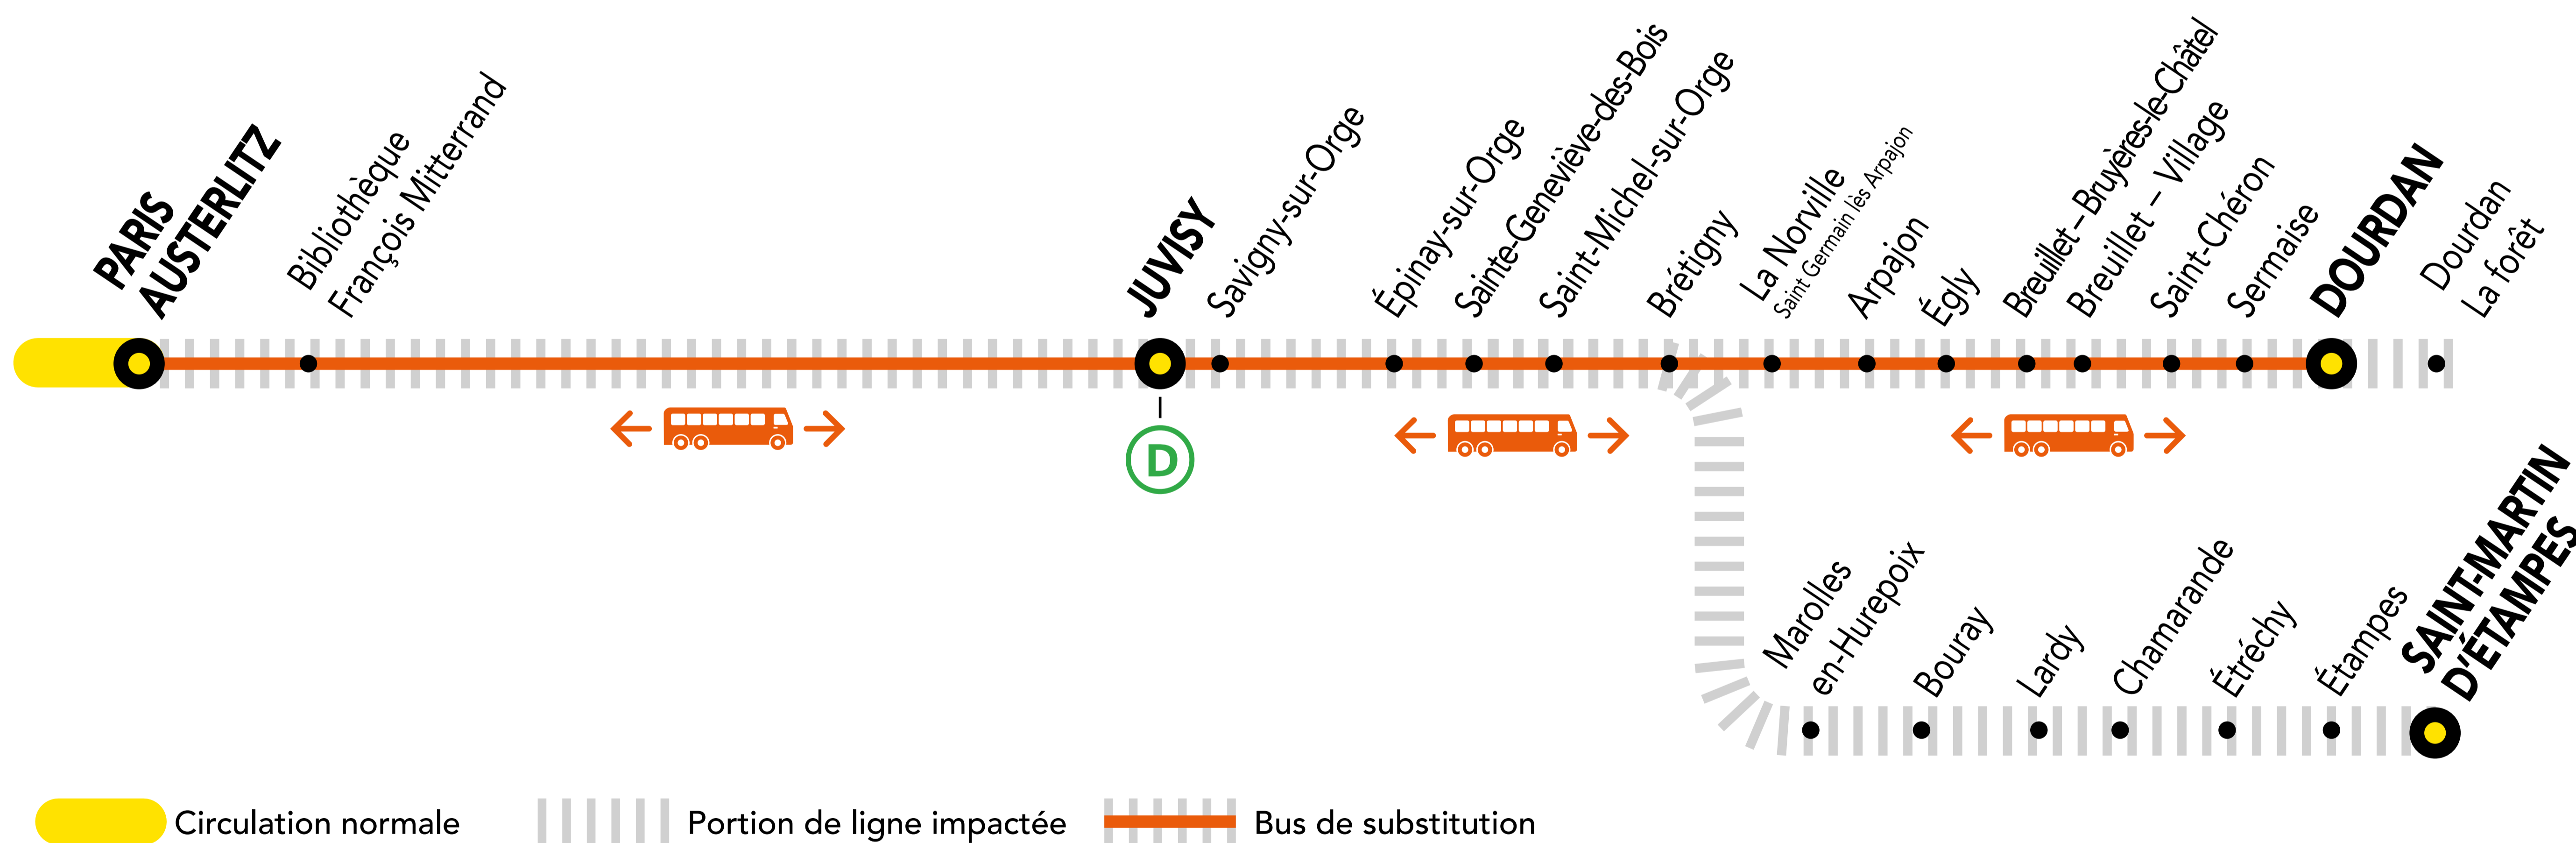

INFO TRAVAUX

SEPT. 30	OCT. 01 au 11	du LUNDI au VENDREDI	+ D'INFORMATION ↗ au guichet ↗ sur les applis SNCF et Ma Ligne C ↗ sur transilien.com ↗ sur malignec.transilien.com
---------------------------	--------------------------------	-----------------------------	--

AUCUN TRAIN À PARTIR DE 22H00 ENTRE BRÉTIGNY ET DOURDAN

AUCUN TRAIN À PARTIR DE 23H00 ENTRE PARIS-AUSTERLITZ ET DOURDAN

BUS DE SUBSTITUTION / ALLONGEMENT DE TRAJET

BRÉTIGNY ← → DOURDAN + 35 MIN
 PARIS - AUSTERLITZ ← → DOURDAN + 1h30 MIN

DERNIERS TRAINS À CIRCULER NORMALEMENT

Gares de départ par ordre alphabétique	EN DIRECTION DE	DERNIER TRAIN	TYPE DE TRAIN
Brétigny	→ Dourdan	21:55	DEBA
	→ Paris - Austerlitz	22:10	SARA
Dourdan	→ Saint-Martin d'Étampes	23:32	ELBA
	→ Paris - Austerlitz	21:08	LARA
Juvisy	→ Dourdan	21:38	DEBA
	→ Paris - Austerlitz	22:30	VICK
Paris - Austerlitz	→ Saint-Martin d'Étampes	23:15	ELBA
	→ Dourdan	21:18	DEBA
	→ Saint-Martin d'Étampes	23:00	ELBA
	→ Brétigny	23:00	ELBA
Saint-Martin d'Étampes	→ Juvisy	23:00	ELBA
	→ Paris - Austerlitz	21:41	SARA