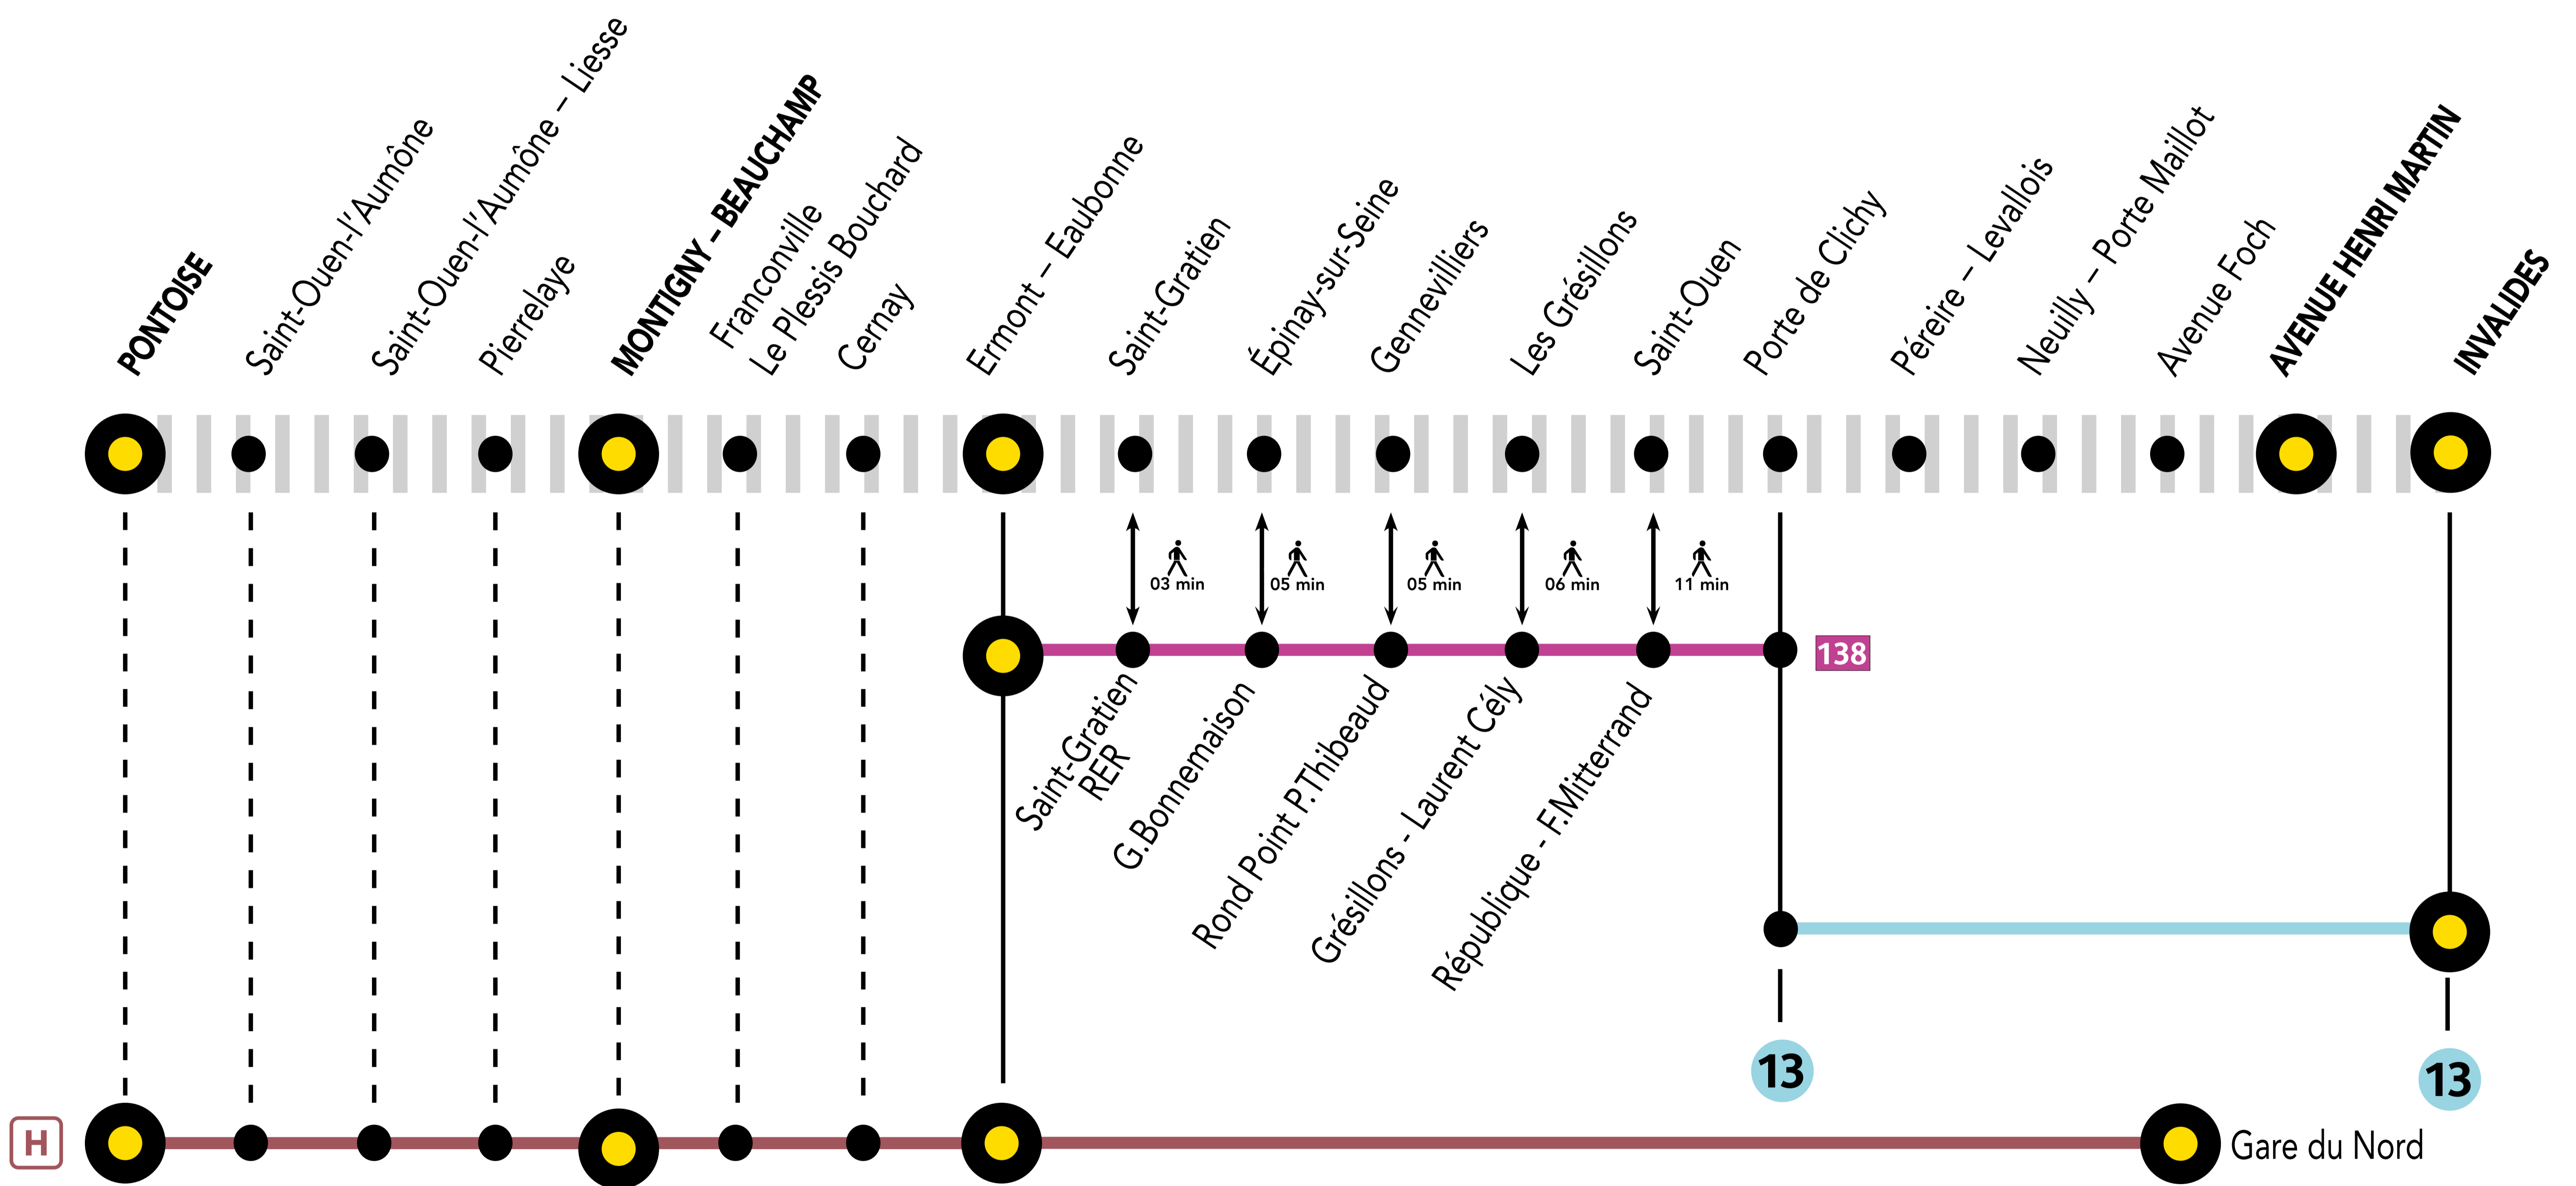

INFO TRAVAUX

OCT.

21 au
25

du LUNDI
au VENDREDI

+ D'INFORMATION

➤ au guichet

➤ sur les applis SNCF et Ma Ligne C

➤ sur transilien.com

➤ sur malignec.transilien.com

AUCUN TRAIN À PARTIR DE 23H00 ENTRE AV HENRI MARTIN ET PONTOISE

Circulation normale Portion de ligne impactée

RENFORCEMENT BUS RATP / ALLONGEMENT DE TRAJET

PORTE DE CLICHY 138 ERMONTEAUBONNE + 30 À 45 MIN

ERMONTEAUBONNE H PONTOISE + 15 MIN

DERNIERS TRAINS À CIRCULER NORMALEMENT

GARES de départ par ordre alphabétique	DIRECTION	DERNIER TRAIN	TYPE DE TRAIN
Avenue Henri Martin	➔ Montigny-Beauchamp	22:55	GOTA
Montigny-Beauchamp	➔ Avenue Henri Martin	22:25	ROMI