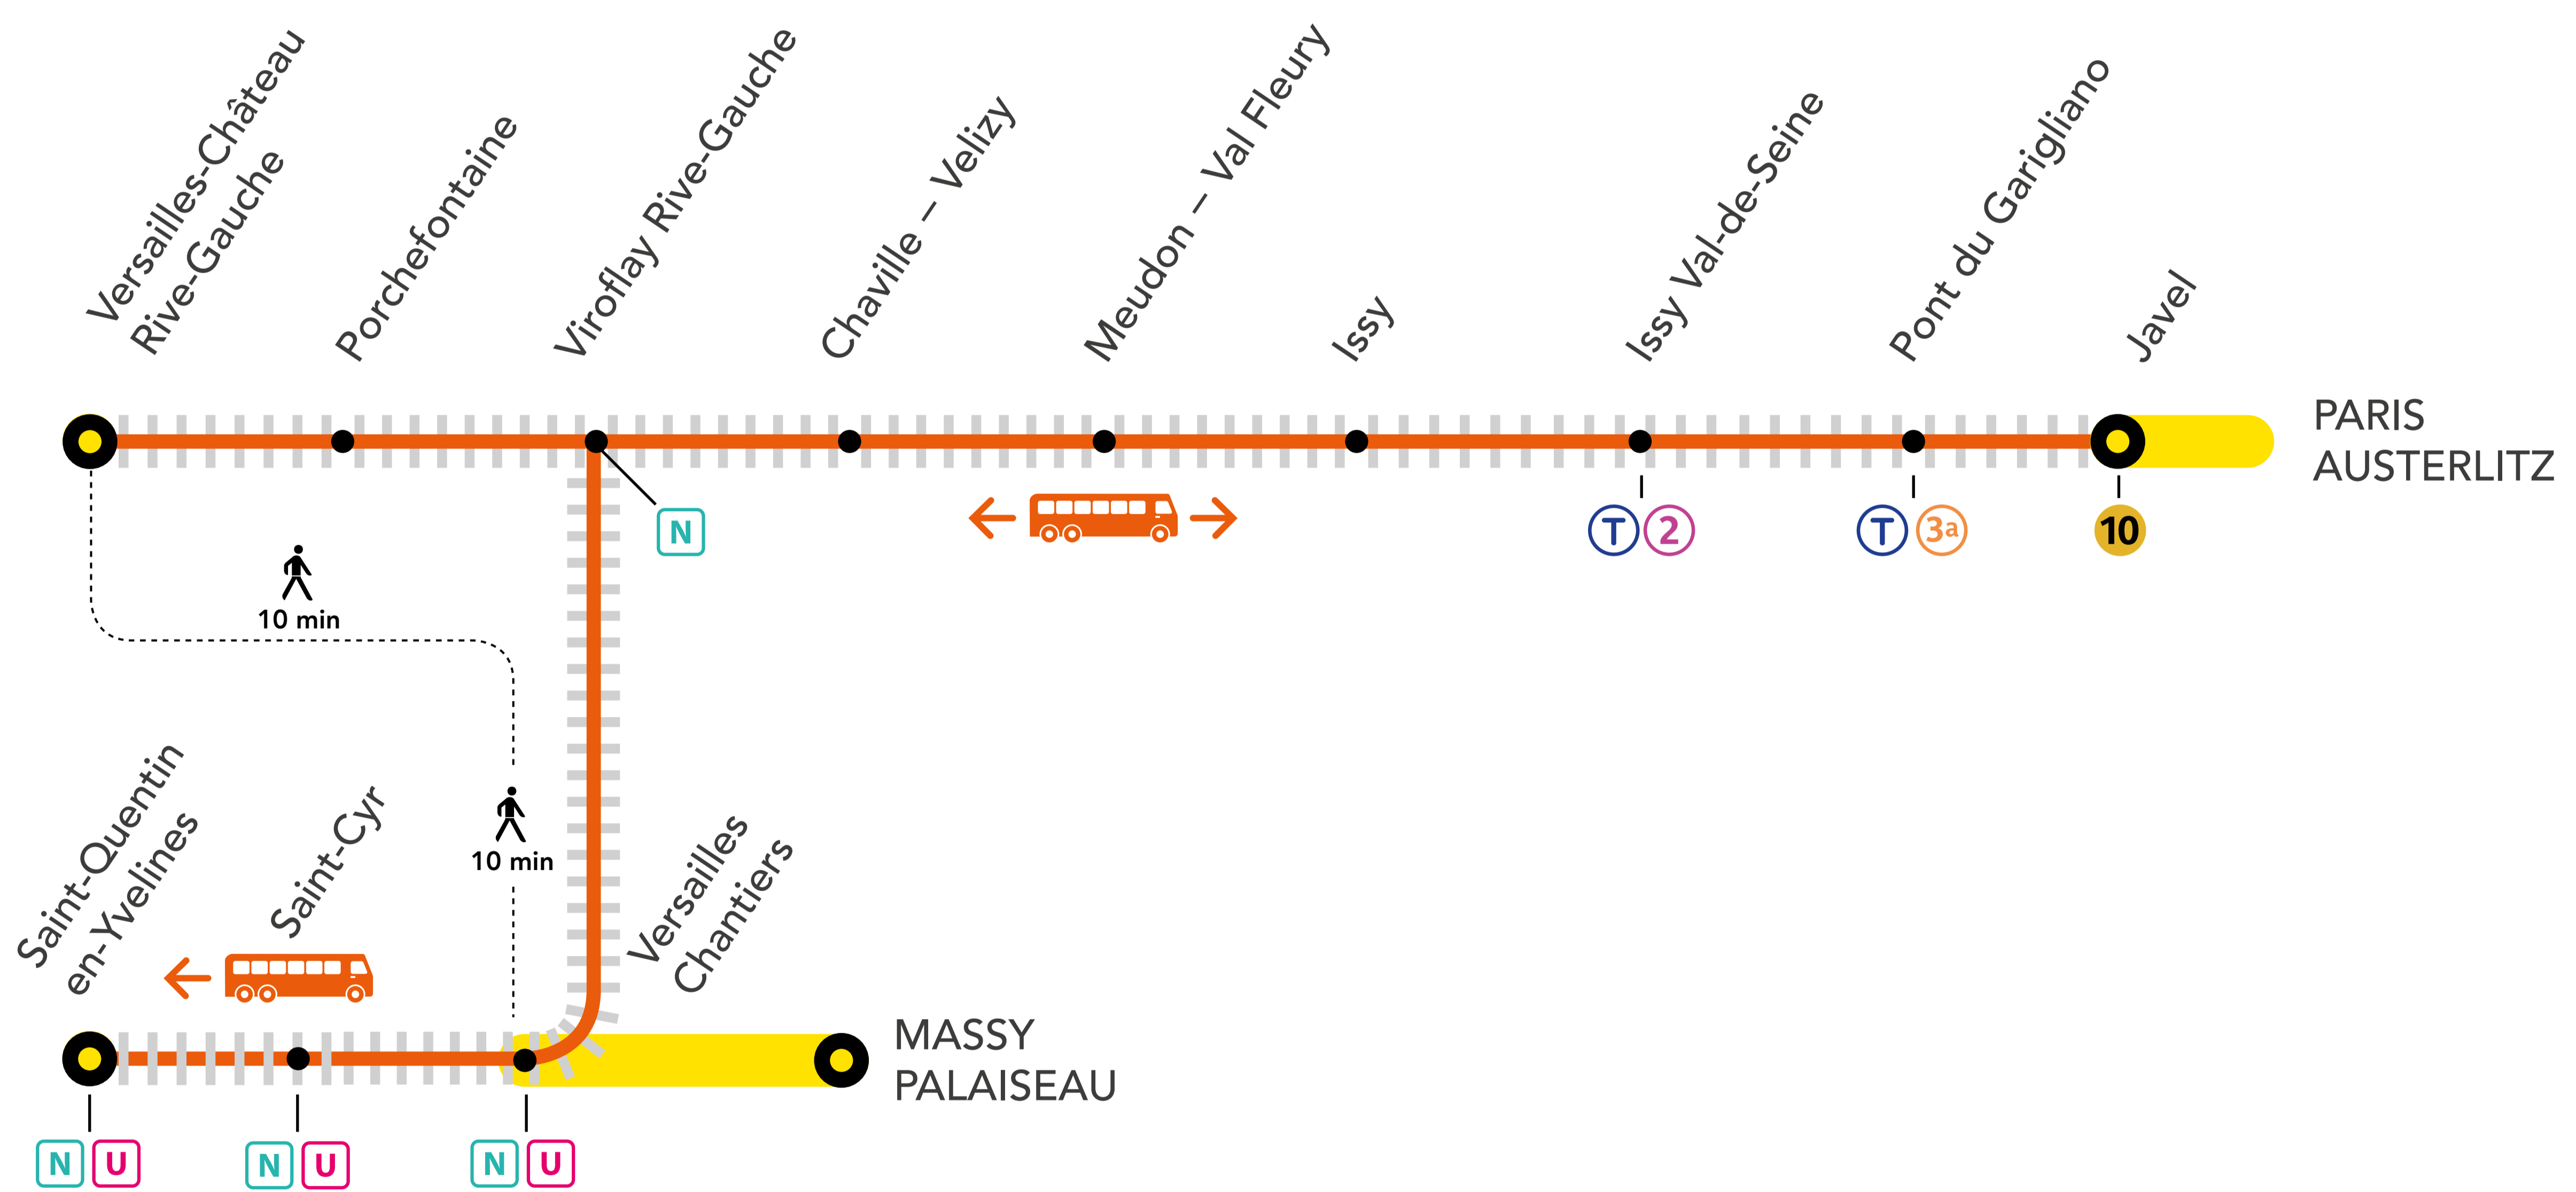

INFO TRAVAUX

SEPT.

02 au
13

du LUNDI
au VENDREDI

+ D'INFORMATION

➔ au guichet

➔ sur les applis SNCF et Ma Ligne C

➔ sur transilien.com

➔ sur malignec.transilien.com

AUCUN TRAIN À PARTIR DE 22H30 ENTRE VERSAILLES-CHÂTEAU RIVE-GAUCHE ET JAVEL LE DERNIER TRAIN SARA EST SUPPRIMÉ ENTRE JAVEL ET ST QUENTIN-EN-YVELINES

Circulation normale Bus de substitution Portion de ligne fermée

ALLONGEMENT DE TRAJET

JAVEL → SAINT-QUENTIN-EN-YVELINES **+30 MIN**
 JAVEL ← VERSAILLES-CHÂTEAU RIVE G **+30 MIN**

DERNIERS TRAINS À CIRCULER NORMALEMENT

GARES de départ

| par ordre alphabétique | EN DIRECTION DE | DERNIER TRAIN | TYPE DE TRAIN |
|--------------------------------|----------------------------------|---------------|---------------|
| Javel | → Versailles-Château Rive-Gauche | 23:12 | VICK |
| | → Saint-Quentin-en-Yvelines | 23:02 | SARA |
| Saint-Quentin-en-Yvelines | → Javel | 22:40 | ELBA |
| Versailles-Château Rive-Gauche | → Javel | 22:25 | JILL |
| | → Javel | 22:54 | ELBA |
| Viroflay Rive-Gauche | → Versailles-Château Rive-Gauche | 23:29 | VICK |
| | → Saint-Quentin-en-Yvelines | 23:22 | SARA |