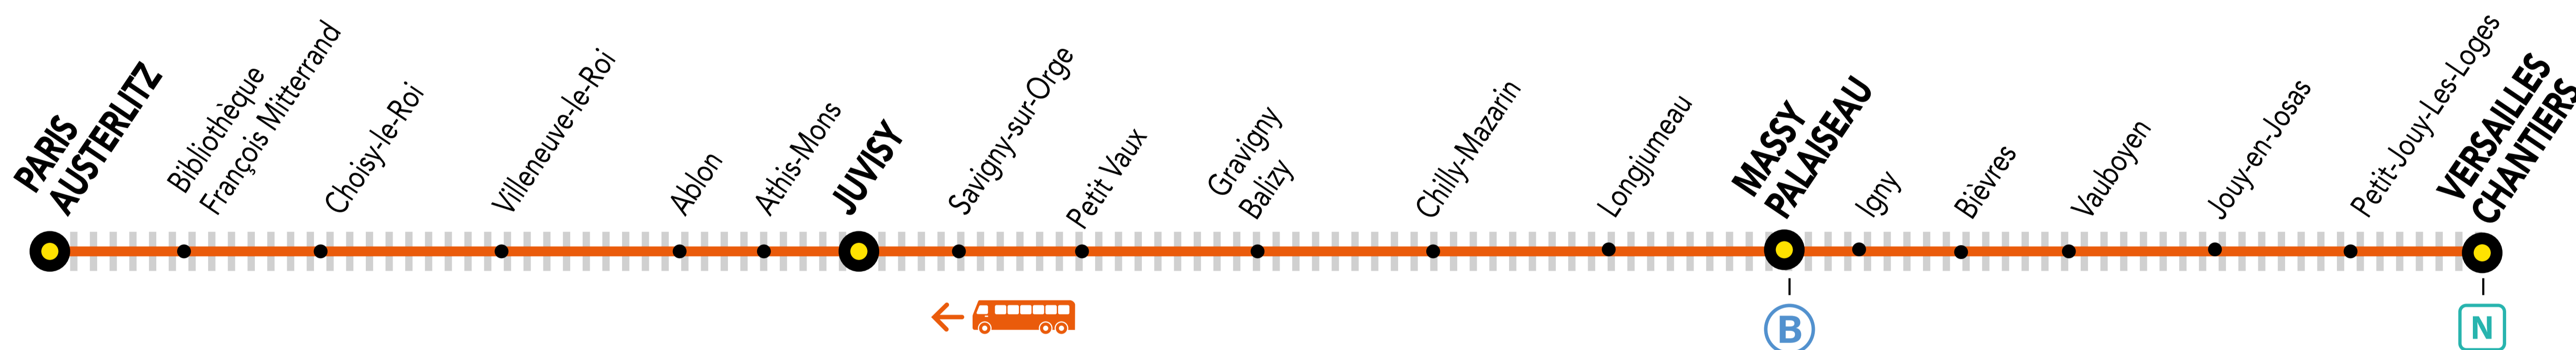

INFO TRAVAUX

AOÛT.
26 au
30

SEPT.
02 au
13

du LUNDI
au VENDREDI

+ D'INFORMATION
➤ au guichet ➤ sur les applis SNCF et Ma Ligne C
➤ sur transilien.com ➤ sur malignec.transilien.com

LE DERNIER TRAIN ZICK DE 22H14 EST SUPPRIMÉ ENTRE VERSAILLES CHANTIERS ET PARIS AUSTERLITZ

Circulation normale Portion de ligne impactée Bus de substitution

BUS DE SUBSTITUTION / ALLONGEMENT DE TRAJET

VERSAILLES CHANTIERS → PARIS-AUSTERLITZ + 1h 40 MIN

DERNIER TRAIN À CIRCULER NORMALEMENT

Gares de départ par ordre alphabétique	EN DIRECTION DE	DERNIER TRAIN	TYPE DE TRAIN
Chilly-Mazarin	→ Paris – Austerlitz	21:47	VICK
Gravigny-Balzy	→ Paris – Austerlitz	21:50	VICK
Longjumeau	→ Paris – Austerlitz	21:44	VICK
Massy – Palaiseau	→ Paris – Austerlitz	21:38	VICK
Petit-Vaux	→ Paris – Austerlitz	21:53	VICK
Savigny sur Orge	→ Paris – Austerlitz	22:23	SARA
Versailles Chantiers	→ Paris – Austerlitz	21:14	VICK