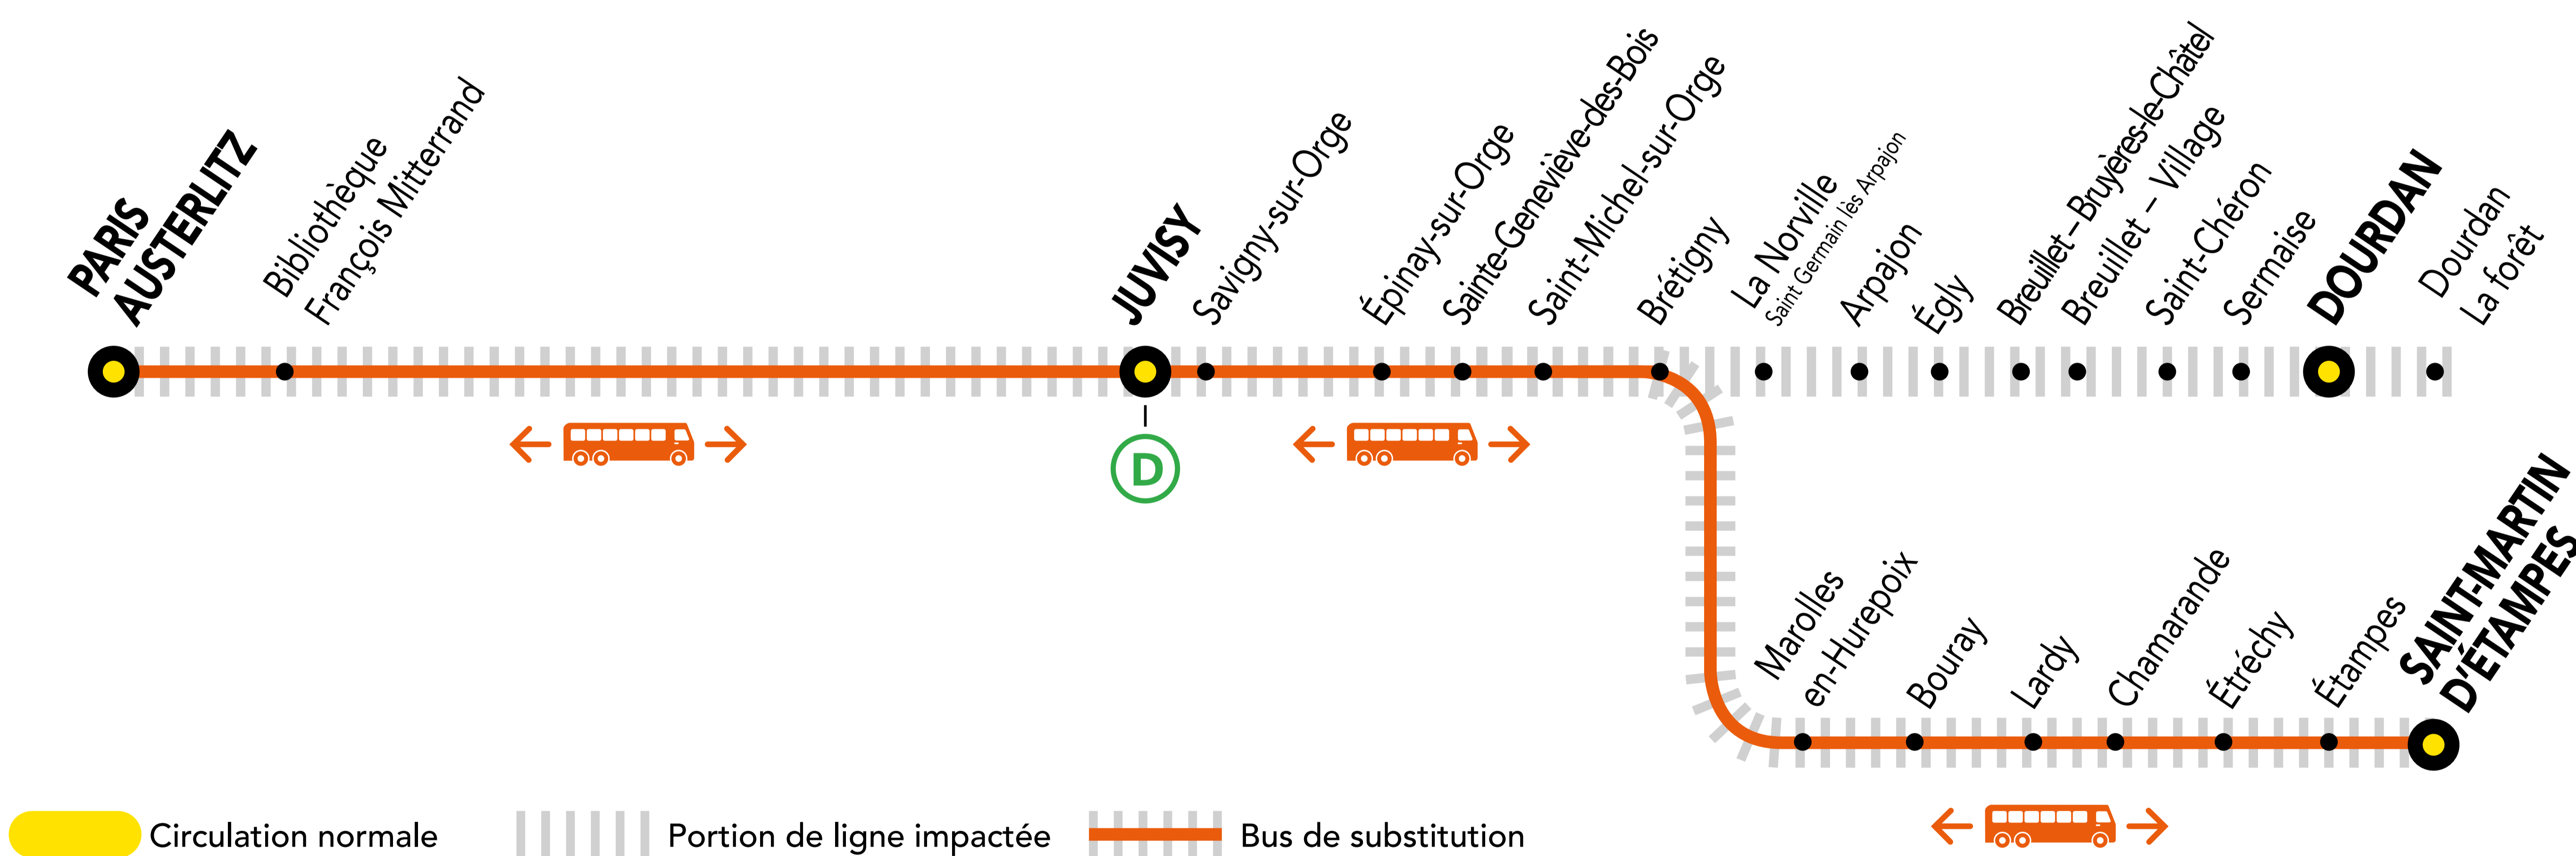

# INFO TRAVAUX

SEPT.

02 au  
27

du LUNDI  
au VENDREDI

+ D'INFORMATION

➔ au guichet

➔ sur les applis SNCF et Ma Ligne C

➔ sur transilien.com

## AUCUN TRAIN À PARTIR DE 23H15 ENTRE PARIS-AUSTERLITZ ET SAINT-MARTIN D'ÉTAMPES

### BUS DE SUBSTITUTION / ALLONGEMENT DE TRAJET

PARIS – AUSTERLITZ → SAINT-MARTIN D'ÉTAMPES + 1h40 MIN

### DERNIERS TRAINS À CIRCULER NORMALEMENT

Gares de départ par ordre alphabétique	EN DIRECTION DE	DERNIER TRAIN	TYPE DE TRAIN
Brétigny	→ Dourdan	23:23	DEBA
	→ Paris – Austerlitz	22:10	SARA
	→ Saint-Martin d'Étampes	23:32	ELBA
Dourdan	→ Paris – Austerlitz	21:08	LARA
	→ Dourdan	23:06	DEBA
Juvisy	→ Paris – Austerlitz	22:30	VICK
	→ Saint-Martin d'Étampes	23:15	ELBA
	→ Dourdan	22:47	DEBA
Paris – Austerlitz	→ Saint-Martin d'Étampes	23:00	ELBA
	→ Brétigny	23:00	ELBA
	→ Juvisy	23:00	ELBA
	→ Paris – Austerlitz	21:41	SARA