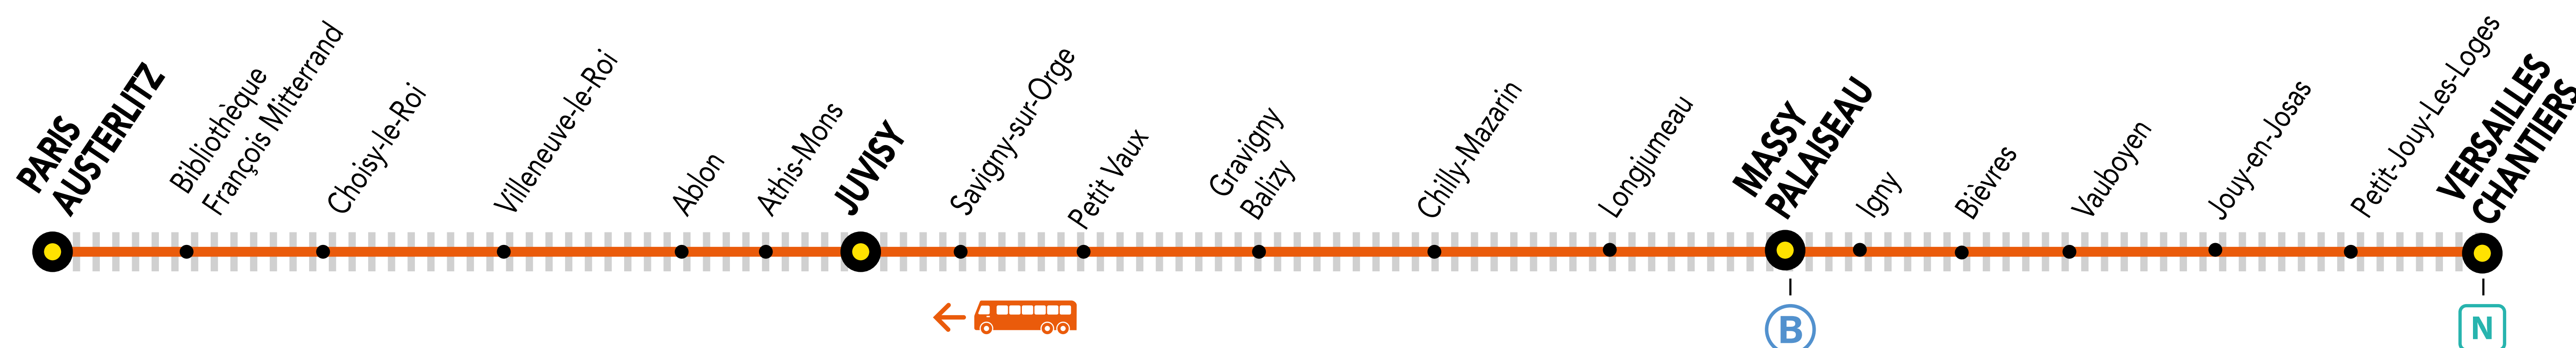

LE DERNIER TRAIN ZICK DE 22H14 EST SUPPRIMÉ ENTRE VERSAILLES CHANTIERS ET PARIS AUSTERLITZ

JUIL.

01 au 05

du LUNDI au VENDREDI

+ D'INFORMATION

↗ au guichet ↗ sur les applis SNCF et Ma Ligne C

↗ sur transilien.com ↗ sur malignec.transilien.com

Circulation normale
 Portion de ligne impactée
 Bus de substitution

BUS DE SUBSTITUTION / ALLONGEMENT DE TRAJET

VERSAILLES CHANTIERS
→ PARIS-AUSTERLITZ + 1h 40 MIN

DERNIER TRAIN À CIRCULER NORMALEMENT

Gares de départ par ordre alphabétique	EN DIRECTION DE	DERNIER TRAIN	TYPE DE TRAIN
Chilly-Mazarin	→ Paris – Austerlitz	21:47	VICK
Gravigny-Balzy	→ Paris – Austerlitz	21:50	VICK
Longjumeau	→ Paris – Austerlitz	21:44	VICK
Massy – Palaiseau	→ Paris – Austerlitz	21:38	VICK
Petit-Vaux	→ Paris – Austerlitz	21:53	VICK
Savigny sur Orge	→ Paris – Austerlitz	22:23	SARA
Versailles Chantiers	→ Paris – Austerlitz	21:14	VICK