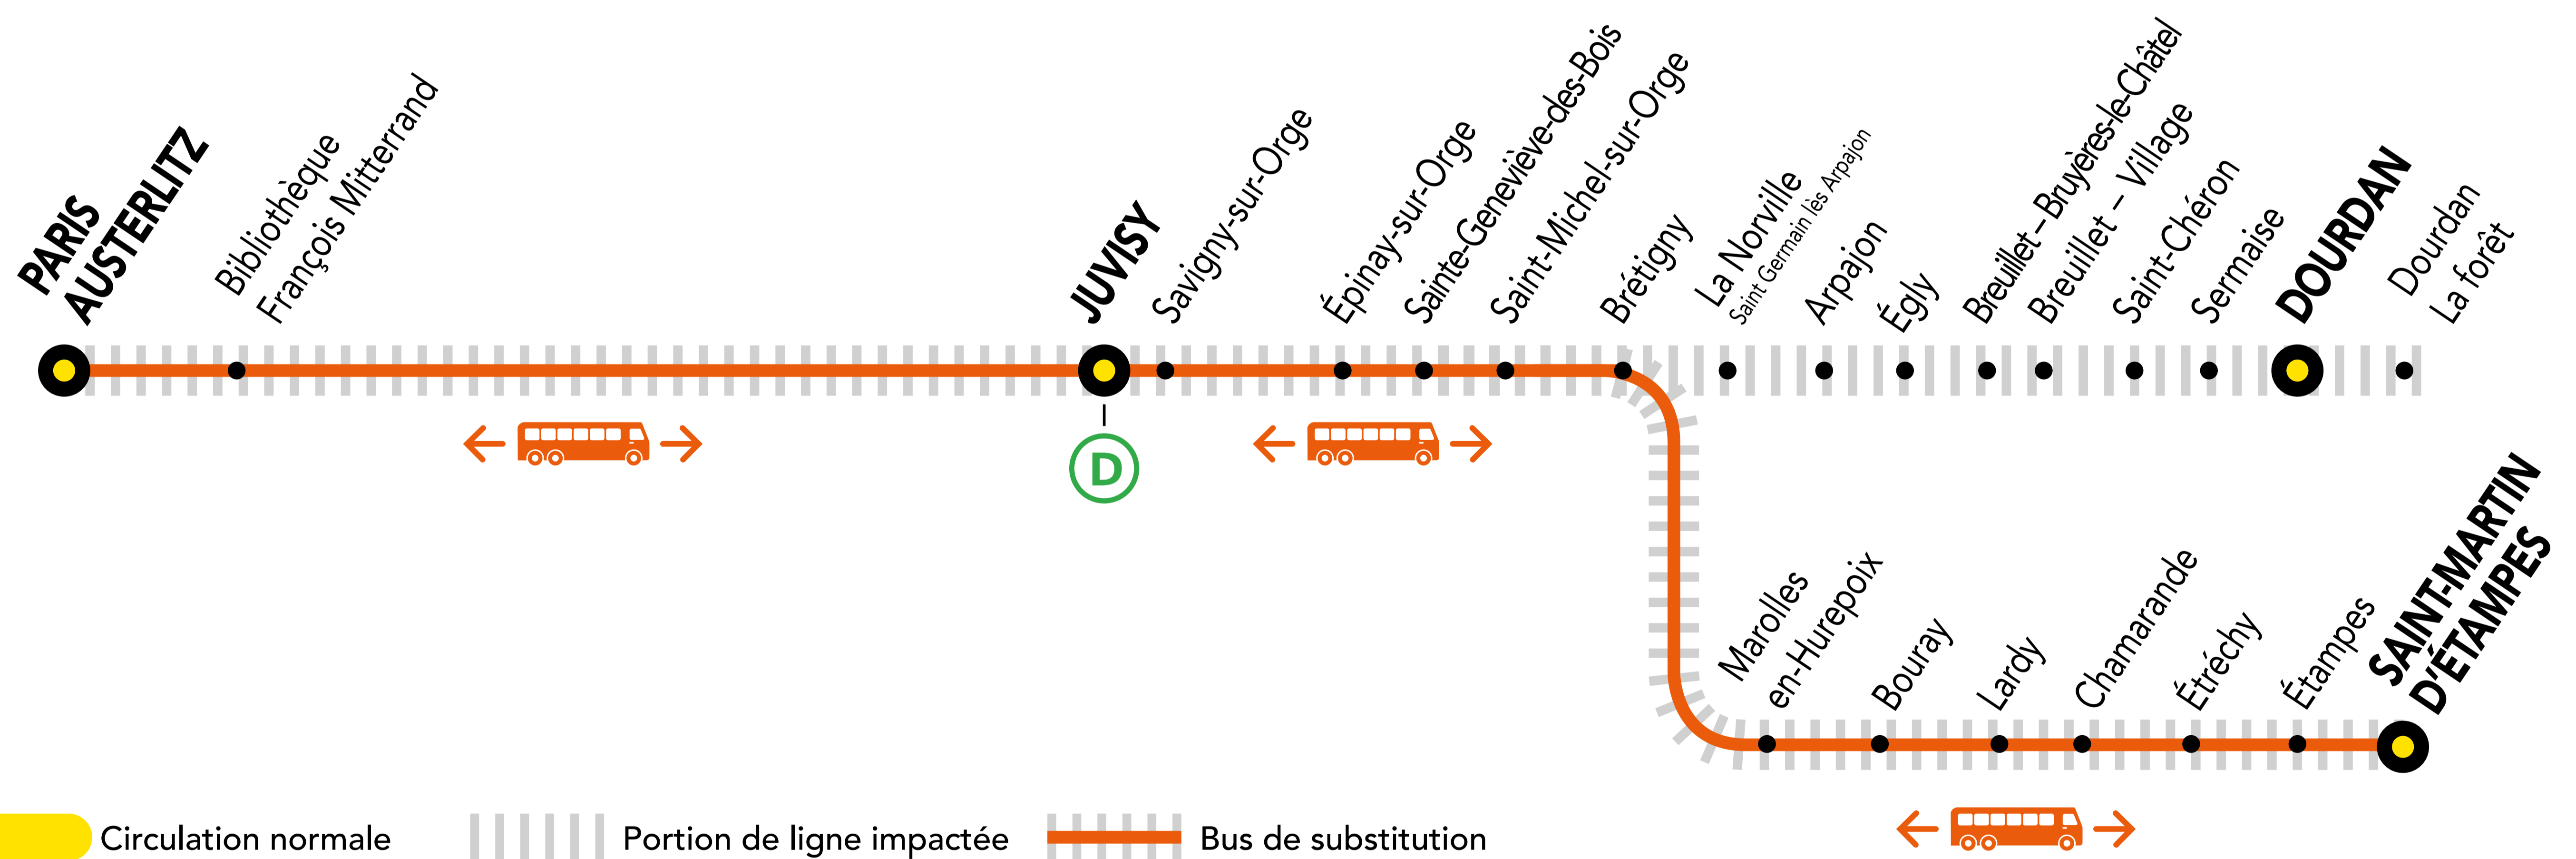

INFO TRAVAUX

AUCUN TRAIN À PARTIR DE 23H15 ENTRE PARIS-AUSTERLITZ ET SAINT-MARTIN D'ÉTAMPES

JUIL. 01 au 31	AOÛT. 01 au 30	du LUNDI au VENDREDI	+ D'INFORMATION ↗ au guichet ↗ sur les applis SNCF et Ma Ligne C ↗ sur transilien.com ↗ sur malignec.transilien.com
---------------------------------	---------------------------------	-----------------------------	--

BUS DE SUBSTITUTION / ALLONGEMENT DE TRAJET

🕒 PARIS - AUSTERLITZ → SAINT-MARTIN D'ÉTAMPES + 1h40 MIN

DERNIERS TRAINS À CIRCULER NORMALEMENT

Gares de départ par ordre alphabétique	EN DIRECTION DE	DERNIER TRAIN	TYPE DE TRAIN
Brétigny	→ Dourdan	21:55	DEBA
	→ Paris - Austerlitz	22:10	SARA
	→ Saint-Martin d'Étampes	23:32	ELBA
Dourdan	→ Paris - Austerlitz	21:08	LARA
	→ Dourdan	21:38	DEBA
Juvisy	→ Paris - Austerlitz	22:30	VICK
	→ Saint-Martin d'Étampes	23:15	ELBA
	→ Dourdan	21:18	DEBA
Paris - Austerlitz	→ Saint-Martin d'Étampes	23:00	ELBA
	→ Brétigny	23:00	ELBA
	→ Juvisy	23:00	ELBA
Saint-Martin d'Étampes	→ Paris - Austerlitz	21:41	SARA