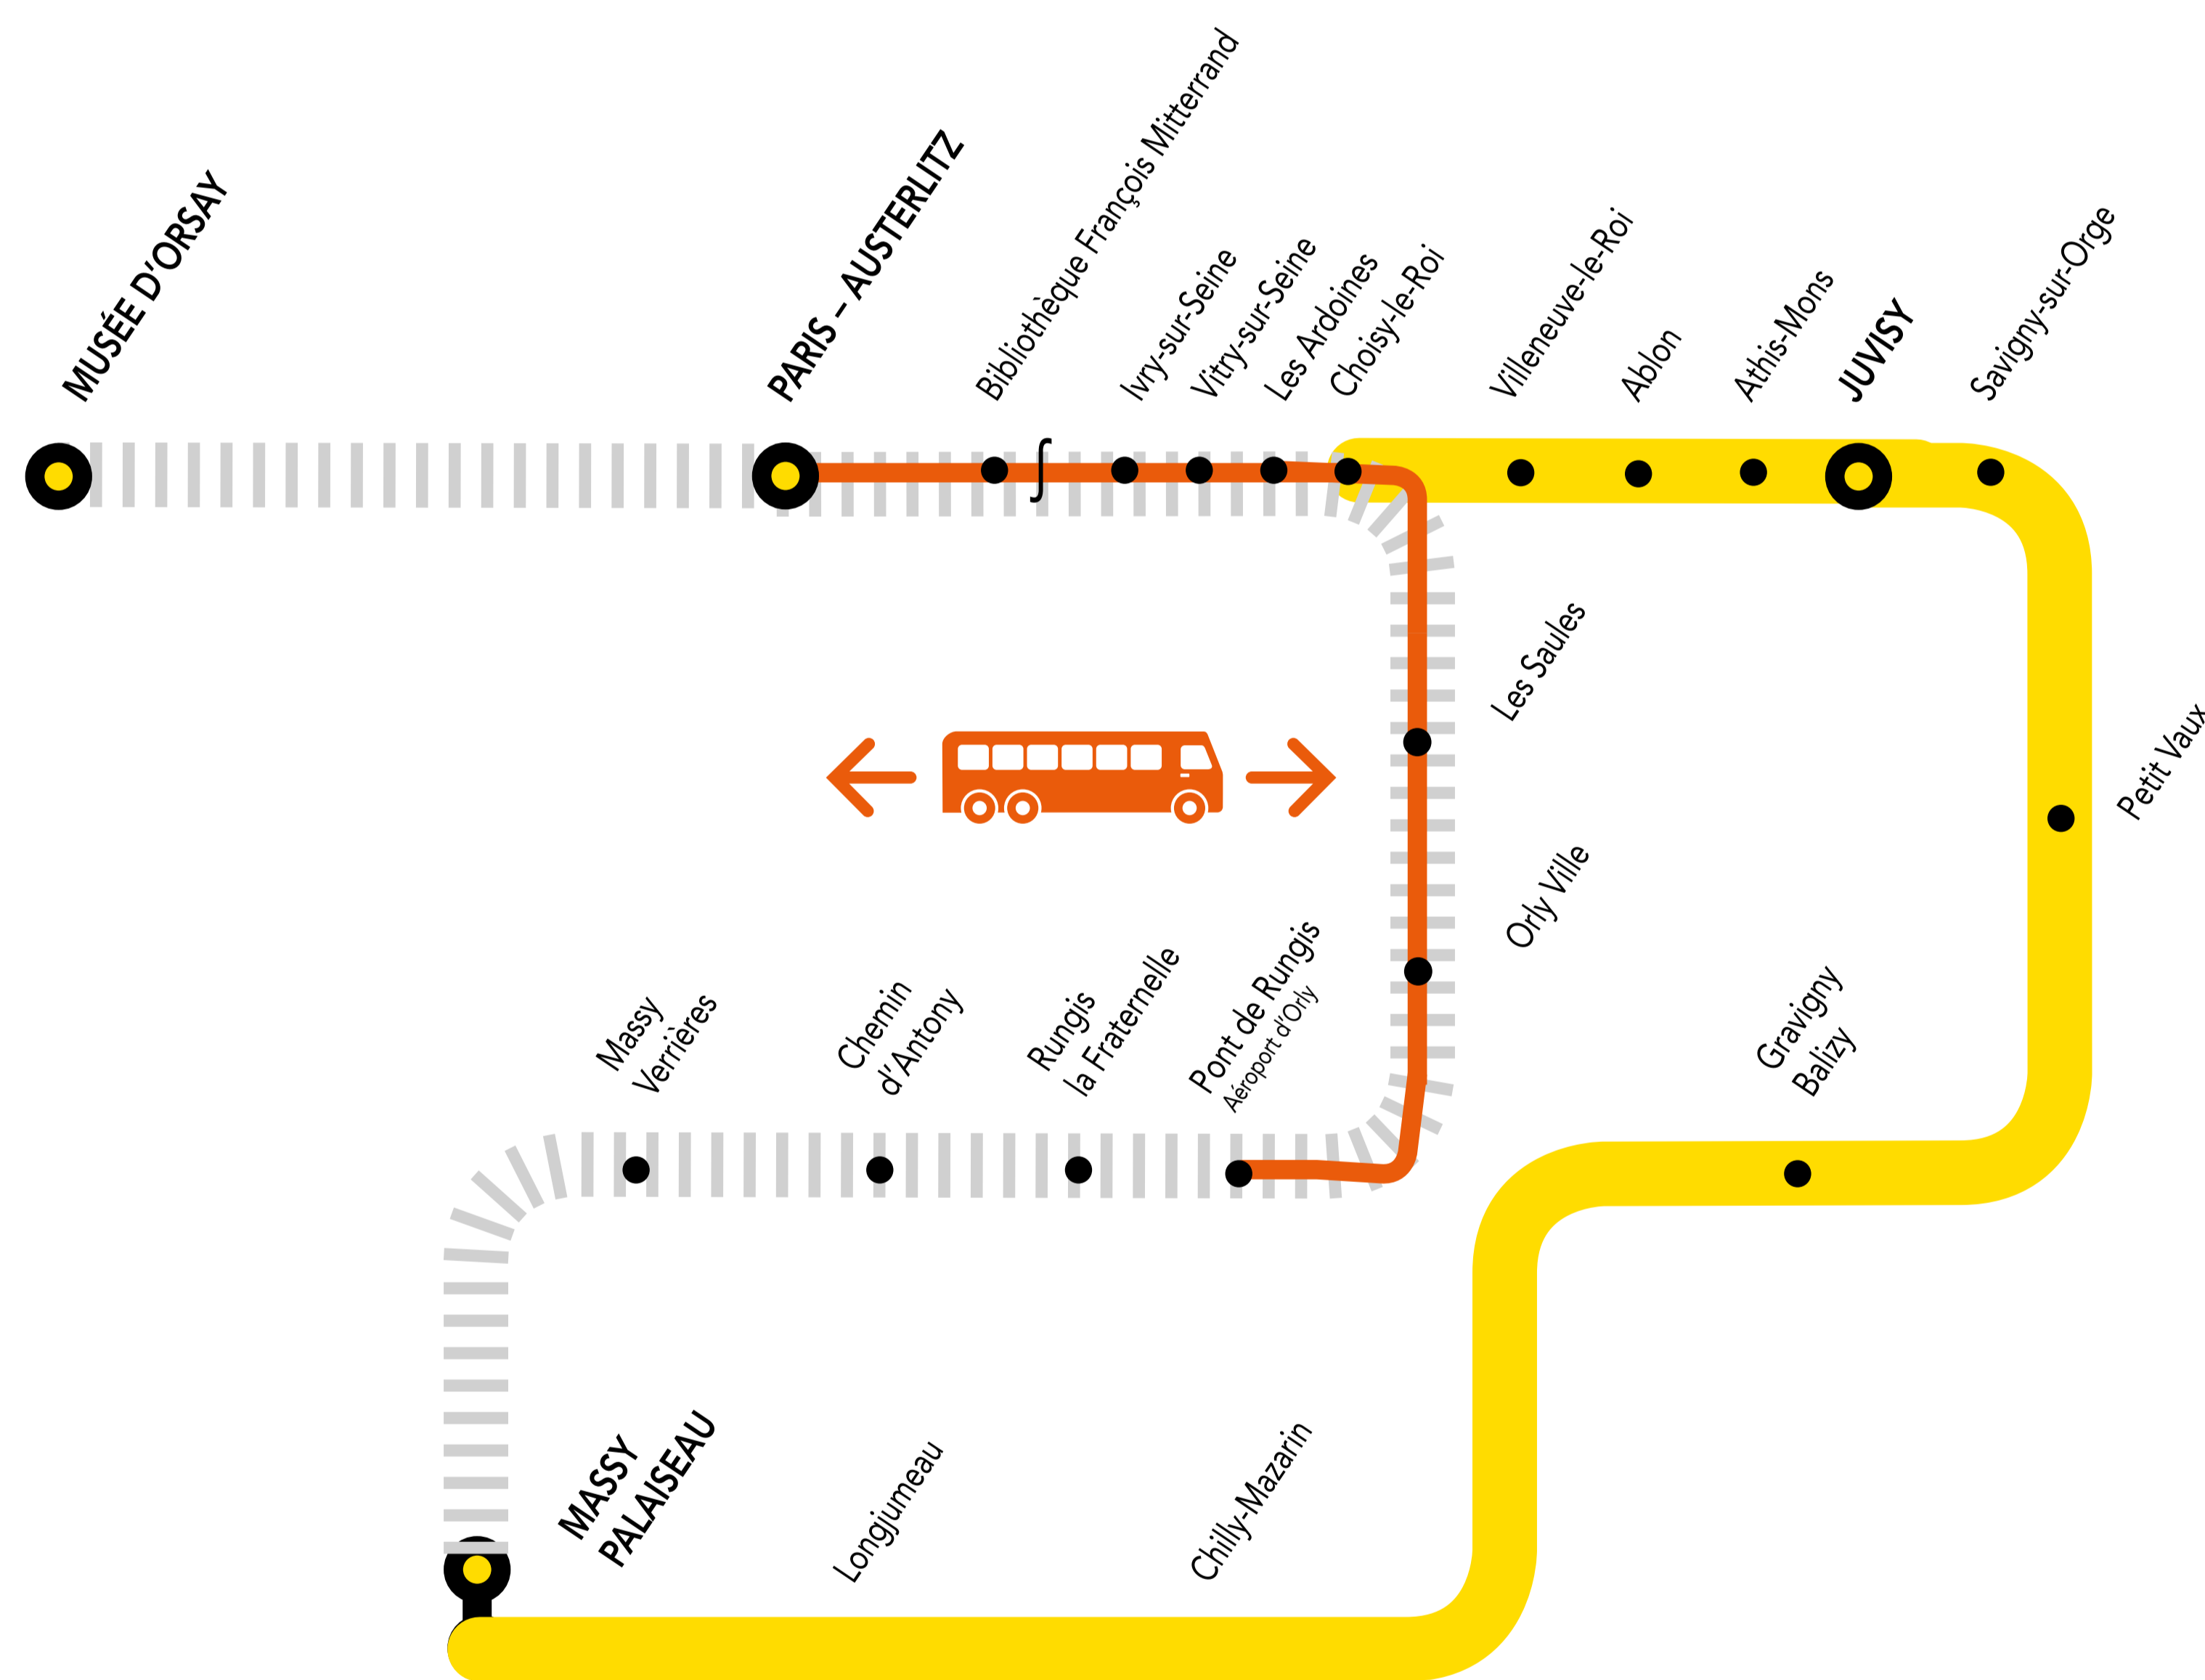

AUCUN TRAIN À PARTIR DE 22H30 ENTRE PARIS AUSTERLITZ ET PONT DE RUNGIS

JUIL.

01

au 12

du LUNDI

au VENDREDI

+ D'INFORMATIONS

➤ au guichet ➤ sur les applis SNCF et Ma Ligne C

➤ sur Transilien.com ➤ sur le blog : malignec.transilien.com

Circulation normale
 Portion de ligne impactée
 Bus de substitution

BUS DE SUBSTITUTION / ALLONGEMENT DE TRAJET

🕒 PARIS-AUSTERLITZ ← → PONT DE RUNGIS + 23 MIN

DERNIERS TRAINS À CIRCULER NORMALEMENT

Gares de départ par ordre alphabétique	EN DIRECTION DE	DERNIER TRAIN	TYPE DE TRAIN
Les Ardoines	→ Paris-Austerlitz	22:21	GOTA
Orly-Ville	→ Paris-Austerlitz	22:11	GOTA
Pont de Rungis	→ Paris-Austerlitz	22:08	GOTA

Gares de départ par ordre alphabétique	EN DIRECTION DE	DERNIER TRAIN	TYPE DE TRAIN
Paris-Austerlitz	→ Orly-Ville	22:27	ROMI
Paris-Austerlitz	→ Pont de Rungis	22:27	ROMI