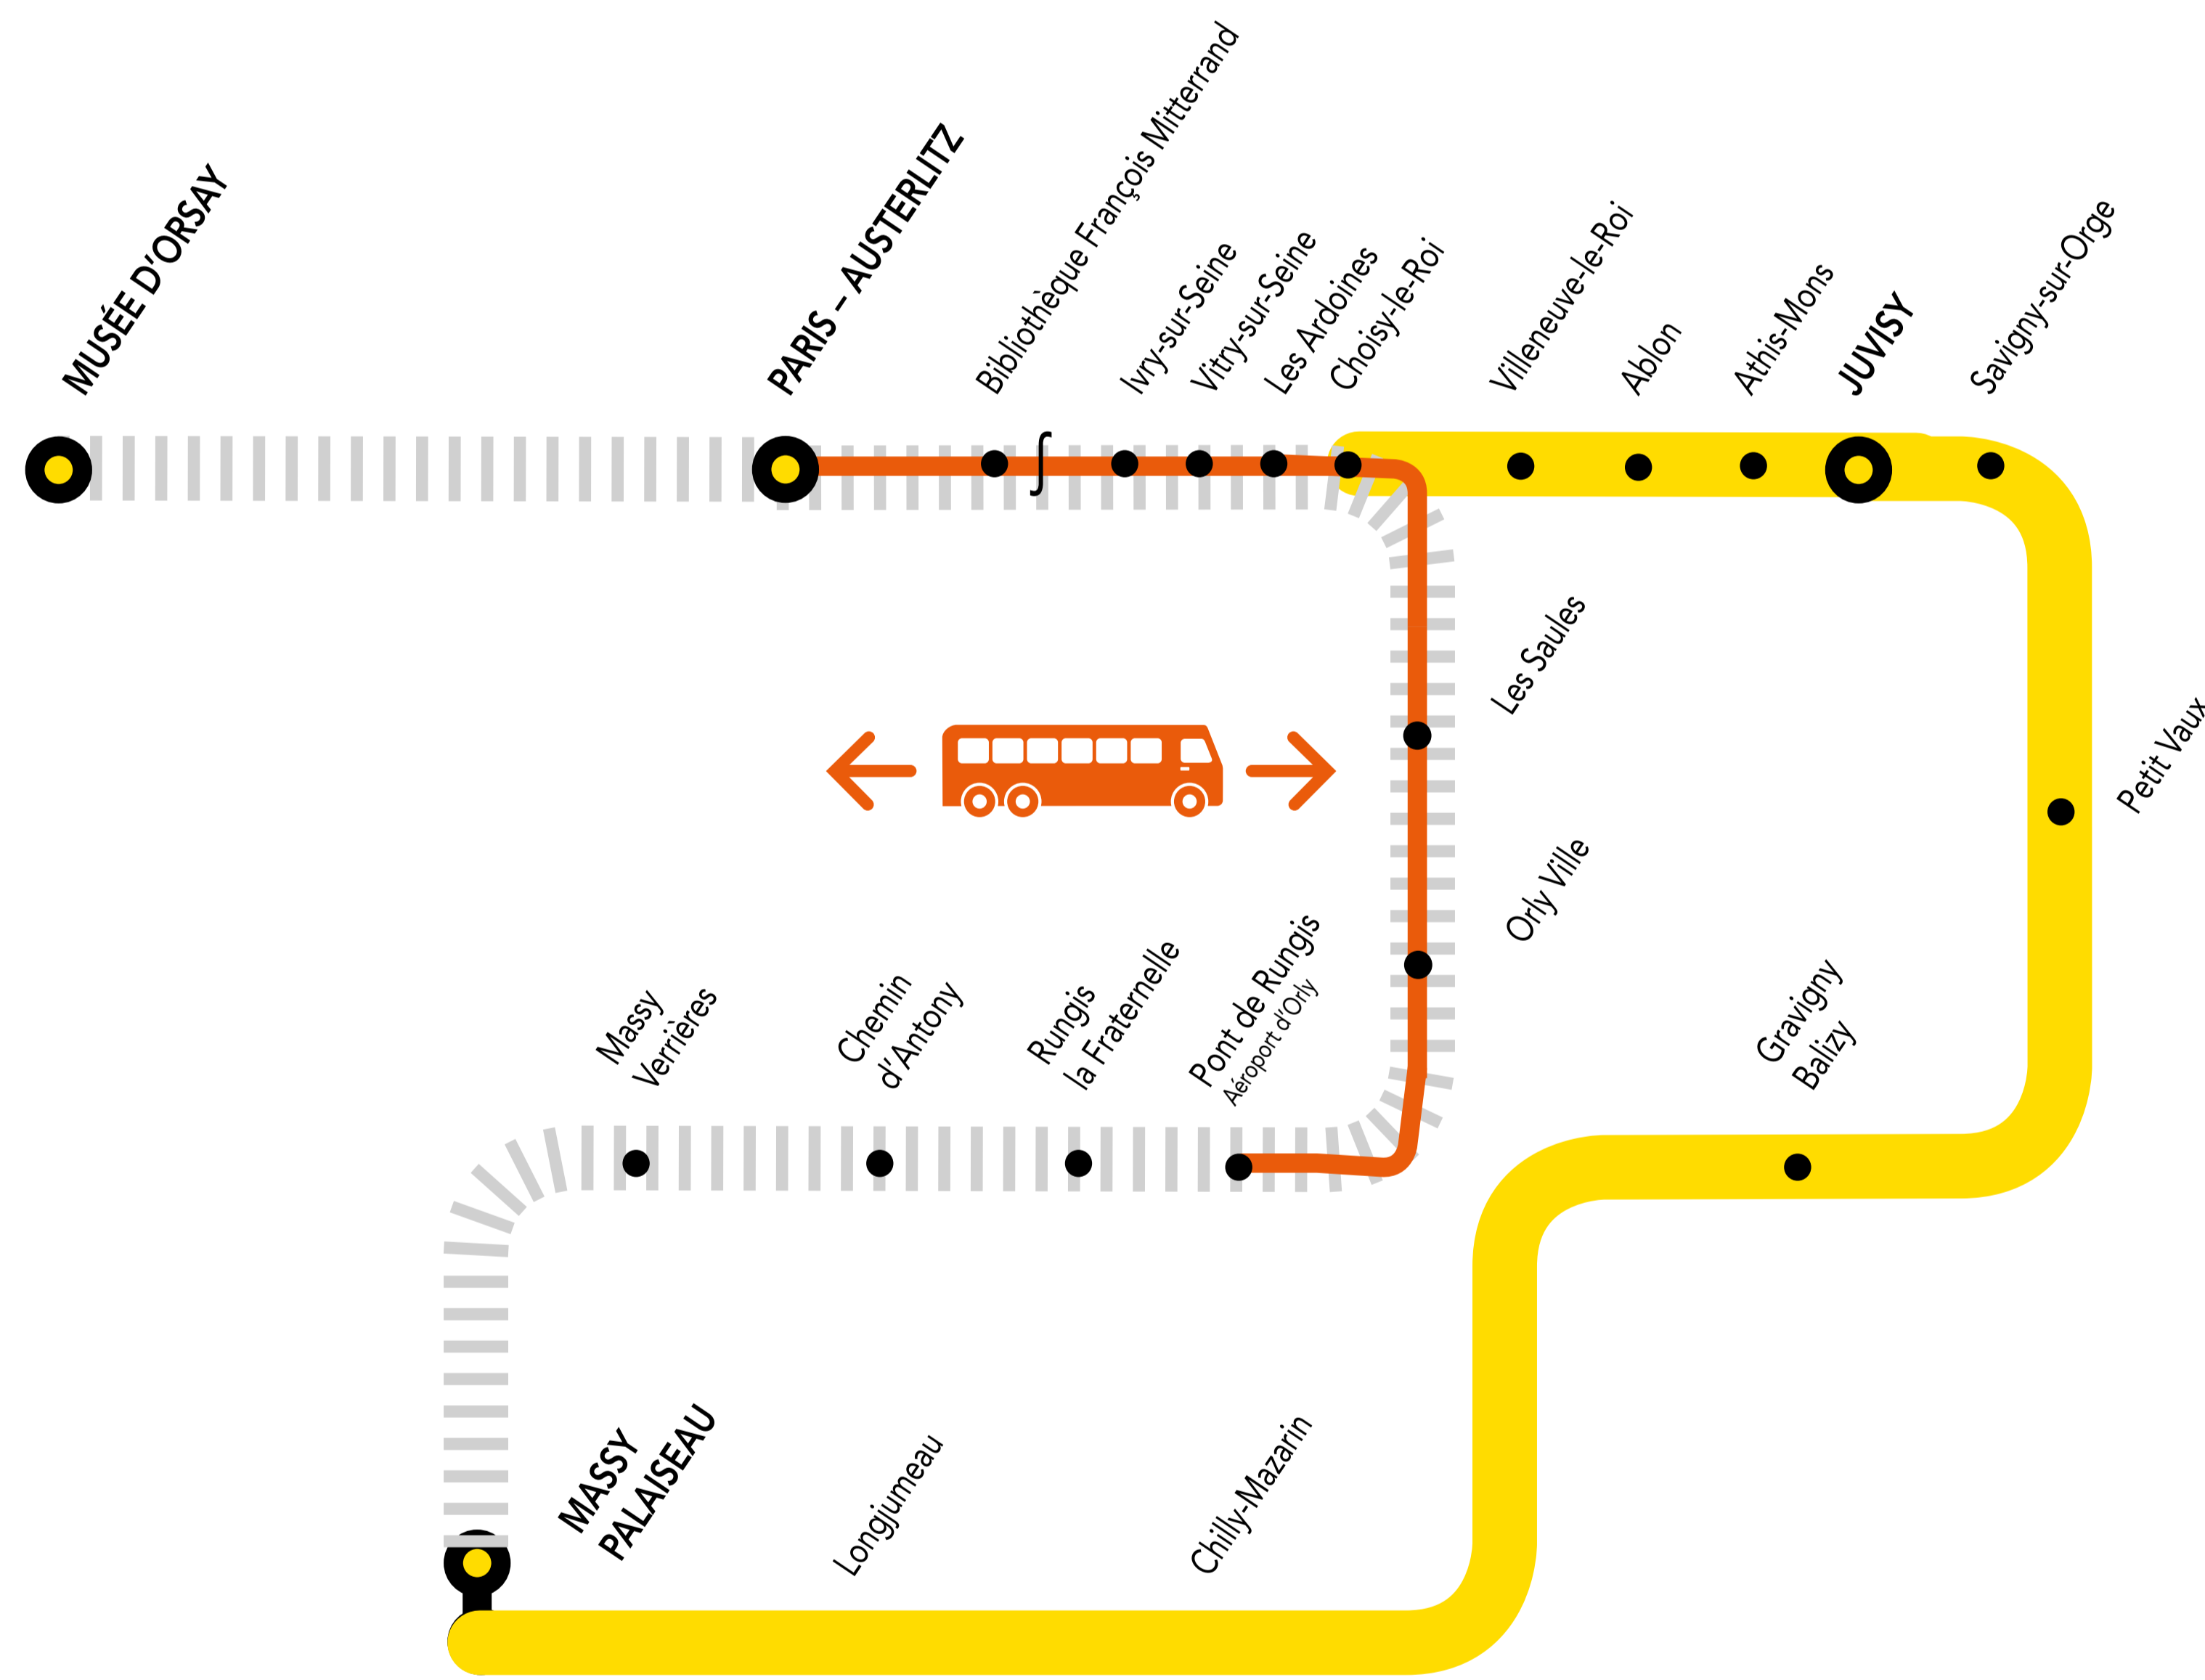

AUCUN TRAIN À PARTIR DE 22H30 ENTRE PARIS AUSTERLIZ ET PONT DE RUNGIS

JUIL. 15 au 31	AOÛT. 01 au 14	AOÛT. 19 au 23	du LUNDI au VENDREDI	+ D'INFORMATIONS ➤ au guichet ➤ sur les applis SNCF et Ma Ligne C ➤ sur Transilien.com ➤ sur le blog : malignec.transilien.com
---	---	---	---------------------------------------	---

Circulation normale Portion de ligne impactée Bus de substitution

BUS DE SUBSTITUTION / ALLONGEMENT DE TRAJET

PARIS-AUSTERLITZ PONT DE RUNGIS + 23 MIN

DERNIERS TRAINS À CIRCULER NORMALEMENT

Gares de départ par ordre alphabétique	EN DIRECTION DE	DERNIER TRAIN	TYPE DE TRAIN
Les Ardoines	➔ Paris-Austerlitz	22:31	ZOTA
Orly-Ville	➔ Paris-Austerlitz	22:12	ZOTA
Pont de Rungis	➔ Paris-Austerlitz	22:08	ZOTA

Gares de départ par ordre alphabétique	EN DIRECTION DE	DERNIER TRAIN	TYPE DE TRAIN
Paris-Austerlitz	➔ Orly-Ville	22:27	ROMI
Paris-Austerlitz	➔ Pont de Rungis	22:27	ROMI