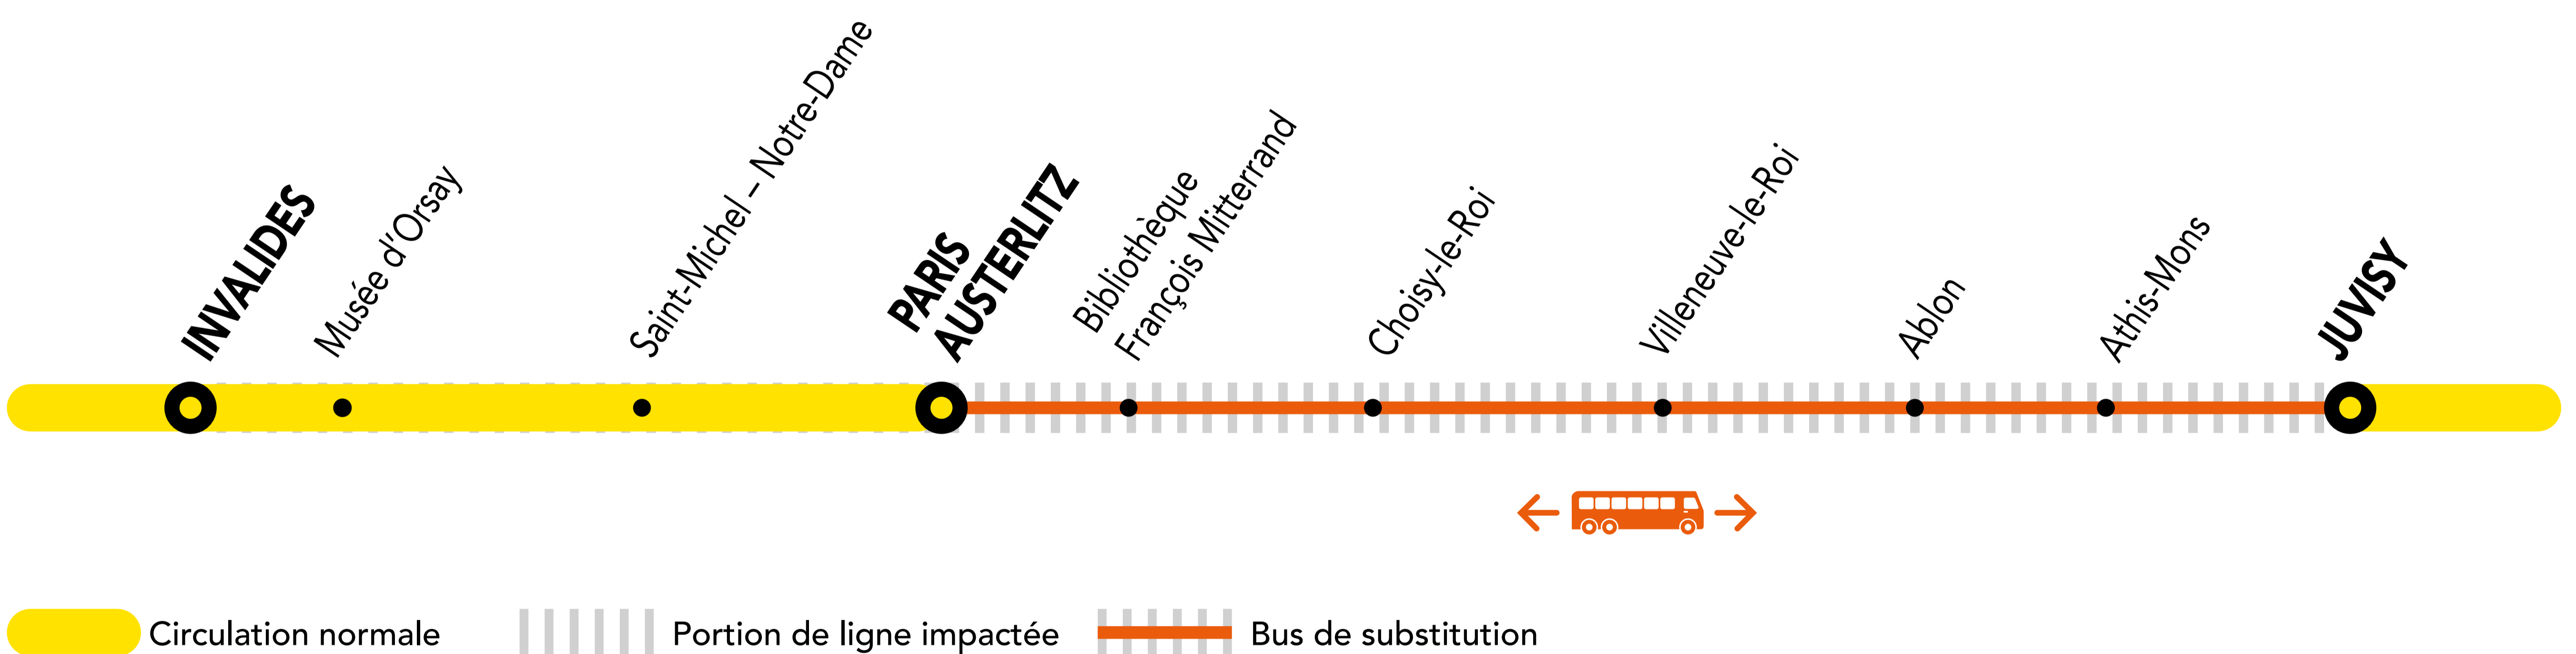

INFO TRAVAUX

AUCUN TRAIN OMNIBUS À PARTIR DE 23H00 ENTRE PARIS-AUSTERLITZ ET JUVISY

JUIL. 01 au 31	AOÛT. 01 au 30	SEPT. 02 au 30	du LUNDI au VENDREDI	+ D'INFORMATION ↗ au guichet ↗ sur les applis SNCF et Ma Ligne C ↗ sur transilien.com ↗ sur malignec.transilien.com
---	---	---	---------------------------------------	--

BUS DE SUBSTITUTION / ALLONGEMENT DE TRAJET

🕒 PARIS-AUSTERLITZ ← 🚌 → JUVISY + 30 MIN

DERNIERS TRAINS À CIRCULER NORMALEMENT

Gares de départ par ordre alphabétique	EN DIRECTION DE	DERNIER TRAIN	TYPE DE TRAIN
Athis-Mons	→ Paris – Austerlitz	22:34	VICK
Choisy le Roi	→ Paris – Austerlitz	22:44	VICK
Juvisy	→ Paris – Austerlitz	22:30	VICK
Paris – Austerlitz	→ Athis-Mons	22:37	CIME
	→ Choisy le Roi	22:37	CIME
	→ Juvisy	23:00	ELBA
	→ Villeneuve le Roi	22:37	CIME
Villeneuve le Roi	→ Paris – Austerlitz	22:40	VICK