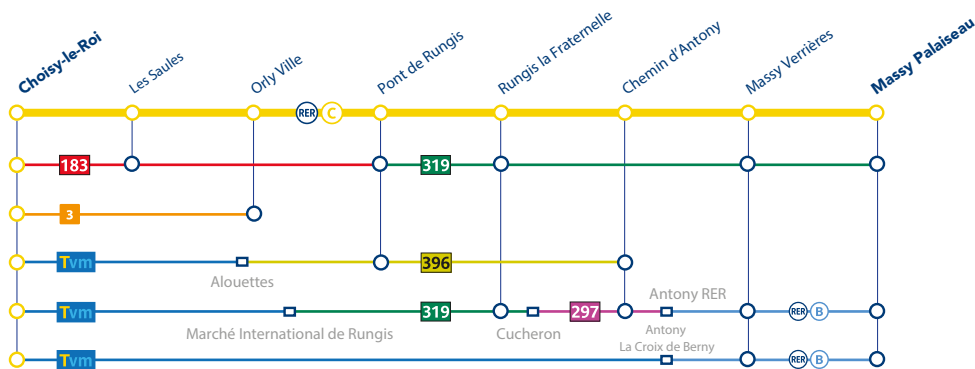

➤ VOUS VOYAGEZ ENTRE PARIS AUSTERLITZ & MASSY PALAISEAU VIA CHOISY-LE-ROI ET PONT DE RUNGIS

Fréquence des bus de substitution : des bus toutes les 10 min.

BUS DE SUBSTITUTION / ALLONGEMENT DE TRAJET

🕒 PARIS-AUSTERLITZ ← → CHOISY LE ROI + 45 MIN
CHOISY LE ROI ← → MASSY PALAISEAU + 60 MIN

Temps de parcours entre Saint-Michel-Notre-Dame et Massy-Palaiseau = entre 25 et 30 min

➤ VOUS VOYAGEZ ENTRE PARIS ET CHOISY LE ROI

De Paris vers Choisy-le-Roi, vous pouvez emprunter les trains **JILL** ou **CIME**.

Dans le sens inverse, depuis Choisy-le-Roi vers Paris, vous pouvez emprunter les trains **ORSE** ou **ORSU**.

Attention : ces trains sont directs entre Bibliothèque François Mitterrand et Choisy-le-Roi.

➤ VOUS VOYAGEZ ENTRE CHOISY-LE-ROI ET MASSY PALAISEAU

HORAIRES DES BUS

	Direction	Jour	Premier départ	Dernier départ	Fréquence		Direction	Jour	Premier départ	Dernier départ	Fréquence
 183	Porte de Choisy	Samedi Dimanche	5:00 5:00	0:32 0:32	5 à 15 min 5 à 15 min	 396	Antony La Croix de Berry RER	Samedi Dimanche	4:55 5:40	23:58 22:47	25 à 30 min 30 à 35 min
	Aéroport d'Orly Terminal Sud	Samedi Dimanche	5:30 5:30	1:15 1:15	5 à 15 min 5 à 15 min		Marché Int. de Rungis	Samedi Dimanche	5:20 5:20	23:20 23:20	25 à 30 min 30 min
 319	Massy Palaiseau RER	Samedi Dimanche	5:33 5:45	22:30 22:30	20 à 30 min 20 à 30 min	 3	Villeneuve St-Georges	Samedi Dimanche	5:00 5:00	1:00 0:30	12 à 15 min 20 min
	Marché Int. de Rungis	Samedi Dimanche	5:15 5:15	21:30 21:30	27 à 30 min 27 à 30 min		Choisy le Roi RER	Samedi Dimanche	5:00 5:00	0:30 0:30	12 à 15 min 20 min
 	Antony La Croix de Berry RER	Samedi Dimanche	5:20 5:30	0:45 0:45	5 à 10 min 10 à 15 min	 297	Antony RER	Samedi Dimanche	4:30 5:00	1:18 0:22	15 à 20 min 25 à 30 min
	Saint-Maur Créteil RER	Samedi Dimanche	5:15 5:15	1:00 1:00	10 à 15 min 10 à 15 min		Longjumeau Place Charles Steber	Samedi Dimanche	5:00 5:00	1:18 1:12	15 à 20 min 25 à 30 min