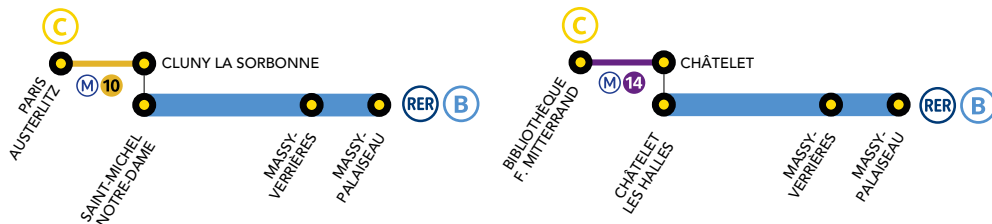

➤ sur [malignec.transilien.com](https://www.malignec.transilien.com)

COMMENT ORGANISER VOS DÉPLACEMENTS ?

Du samedi 11 au dimanche 12 mai 2019, la ligne C est perturbée **dans les deux sens de circulation** en raison des travaux de régénération caténaire et de mise en accessibilité de la gare des Saules.

➤ VOUS VOYAGEZ ENTRE PARIS AUSTERLITZ & MASSY PALAISEAU VIA CHOISY-LE-ROI ET PONT DE RUNGIS

Fréquence des bus de substitution : des bus toutes les 10 min.

BUS DE SUBSTITUTION / ALLONGEMENT DE TRAJET

🕒 PARIS-AUSTERLITZ ← → CHOISY LE ROI + 45 MIN
CHOISY LE ROI ← → MASSY PALAISEAU + 60 MIN

➤ VOUS VOYAGEZ ENTRE PARIS AUSTERLITZ OU BIBLIOTHÈQUE FRANÇOIS MITTERRAND ET MASSY VERRIÈRES OU MASSY PALAISEAU

Fréquence : un RER toutes les 15 min

Temps de parcours entre Saint-Michel-Notre-Dame et Massy-Verrières = 28 min

Dans le sens inverse, depuis Choisy-le-Roi vers Paris, vous pouvez emprunter les trains **ORSE** ou **ORSU**.

Attention : ces trains sont directs entre Bibliothèque François Mitterrand et Choisy-le-Roi.