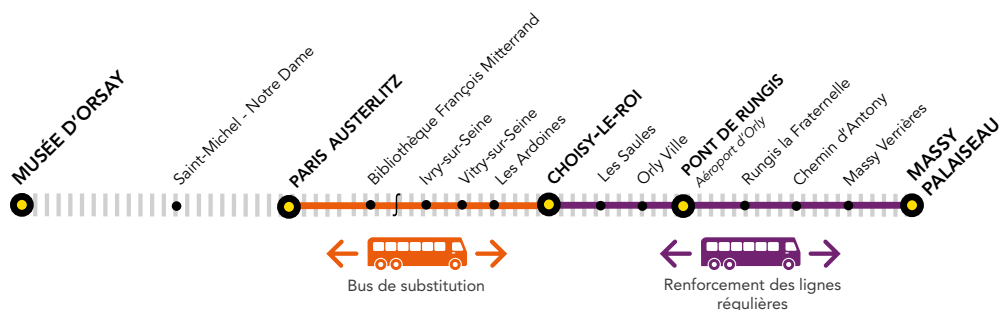

INFO TRAVAUX

AUCUN TRAIN SUR LE RER C
ENTRE MUSÉE D'ORSAY ET
MASSY PALAISEAU VIA
PONT DE RUNGIS.

PRÉPAREZ DÈS À PRÉSENT VOS DÉPLACEMENTS !

+ D'INFORMATION

➤ au guichet

➤ sur les applis SNCF et Ma Ligne C

➤ sur [transilien.com](https://www.transilien.com)

➤ sur [malignec.transilien.com](https://www.malignec.transilien.com)

COMMENT ORGANISER VOS DÉPLACEMENTS ?

Du samedi 11 au dimanche 12 mai 2019, la ligne C est perturbée **dans les deux sens de circulation** en raison des travaux de régénération caténaire et de mise en accessibilité de la gare des Saules.

➤ VOUS VOYAGEZ ENTRE PARIS AUSTERLITZ & MASSY PALAISEAU VIA CHOISY-LE-ROI ET PONT DE RUNGIS

Fréquence des bus de substitution : des bus toutes les 10 min.

BUS DE SUBSTITUTION / ALLONGEMENT DE TRAJET

🕒 PARIS-AUSTERLITZ ← → CHOISY LE ROI + 45 MIN
CHOISY LE ROI ← → MASSY PALAISEAU + 60 MIN

➤ VOUS VOYAGEZ ENTRE PARIS AUSTERLITZ OU BIBLIOTHÈQUE FRANÇOIS MITTERRAND ET MASSY VERRIÈRES OU MASSY PALAISEAU

Fréquence : un RER toutes les 15 min

Temps de parcours entre Saint-Michel-Notre-Dame et Massy-Verrières = 28 min