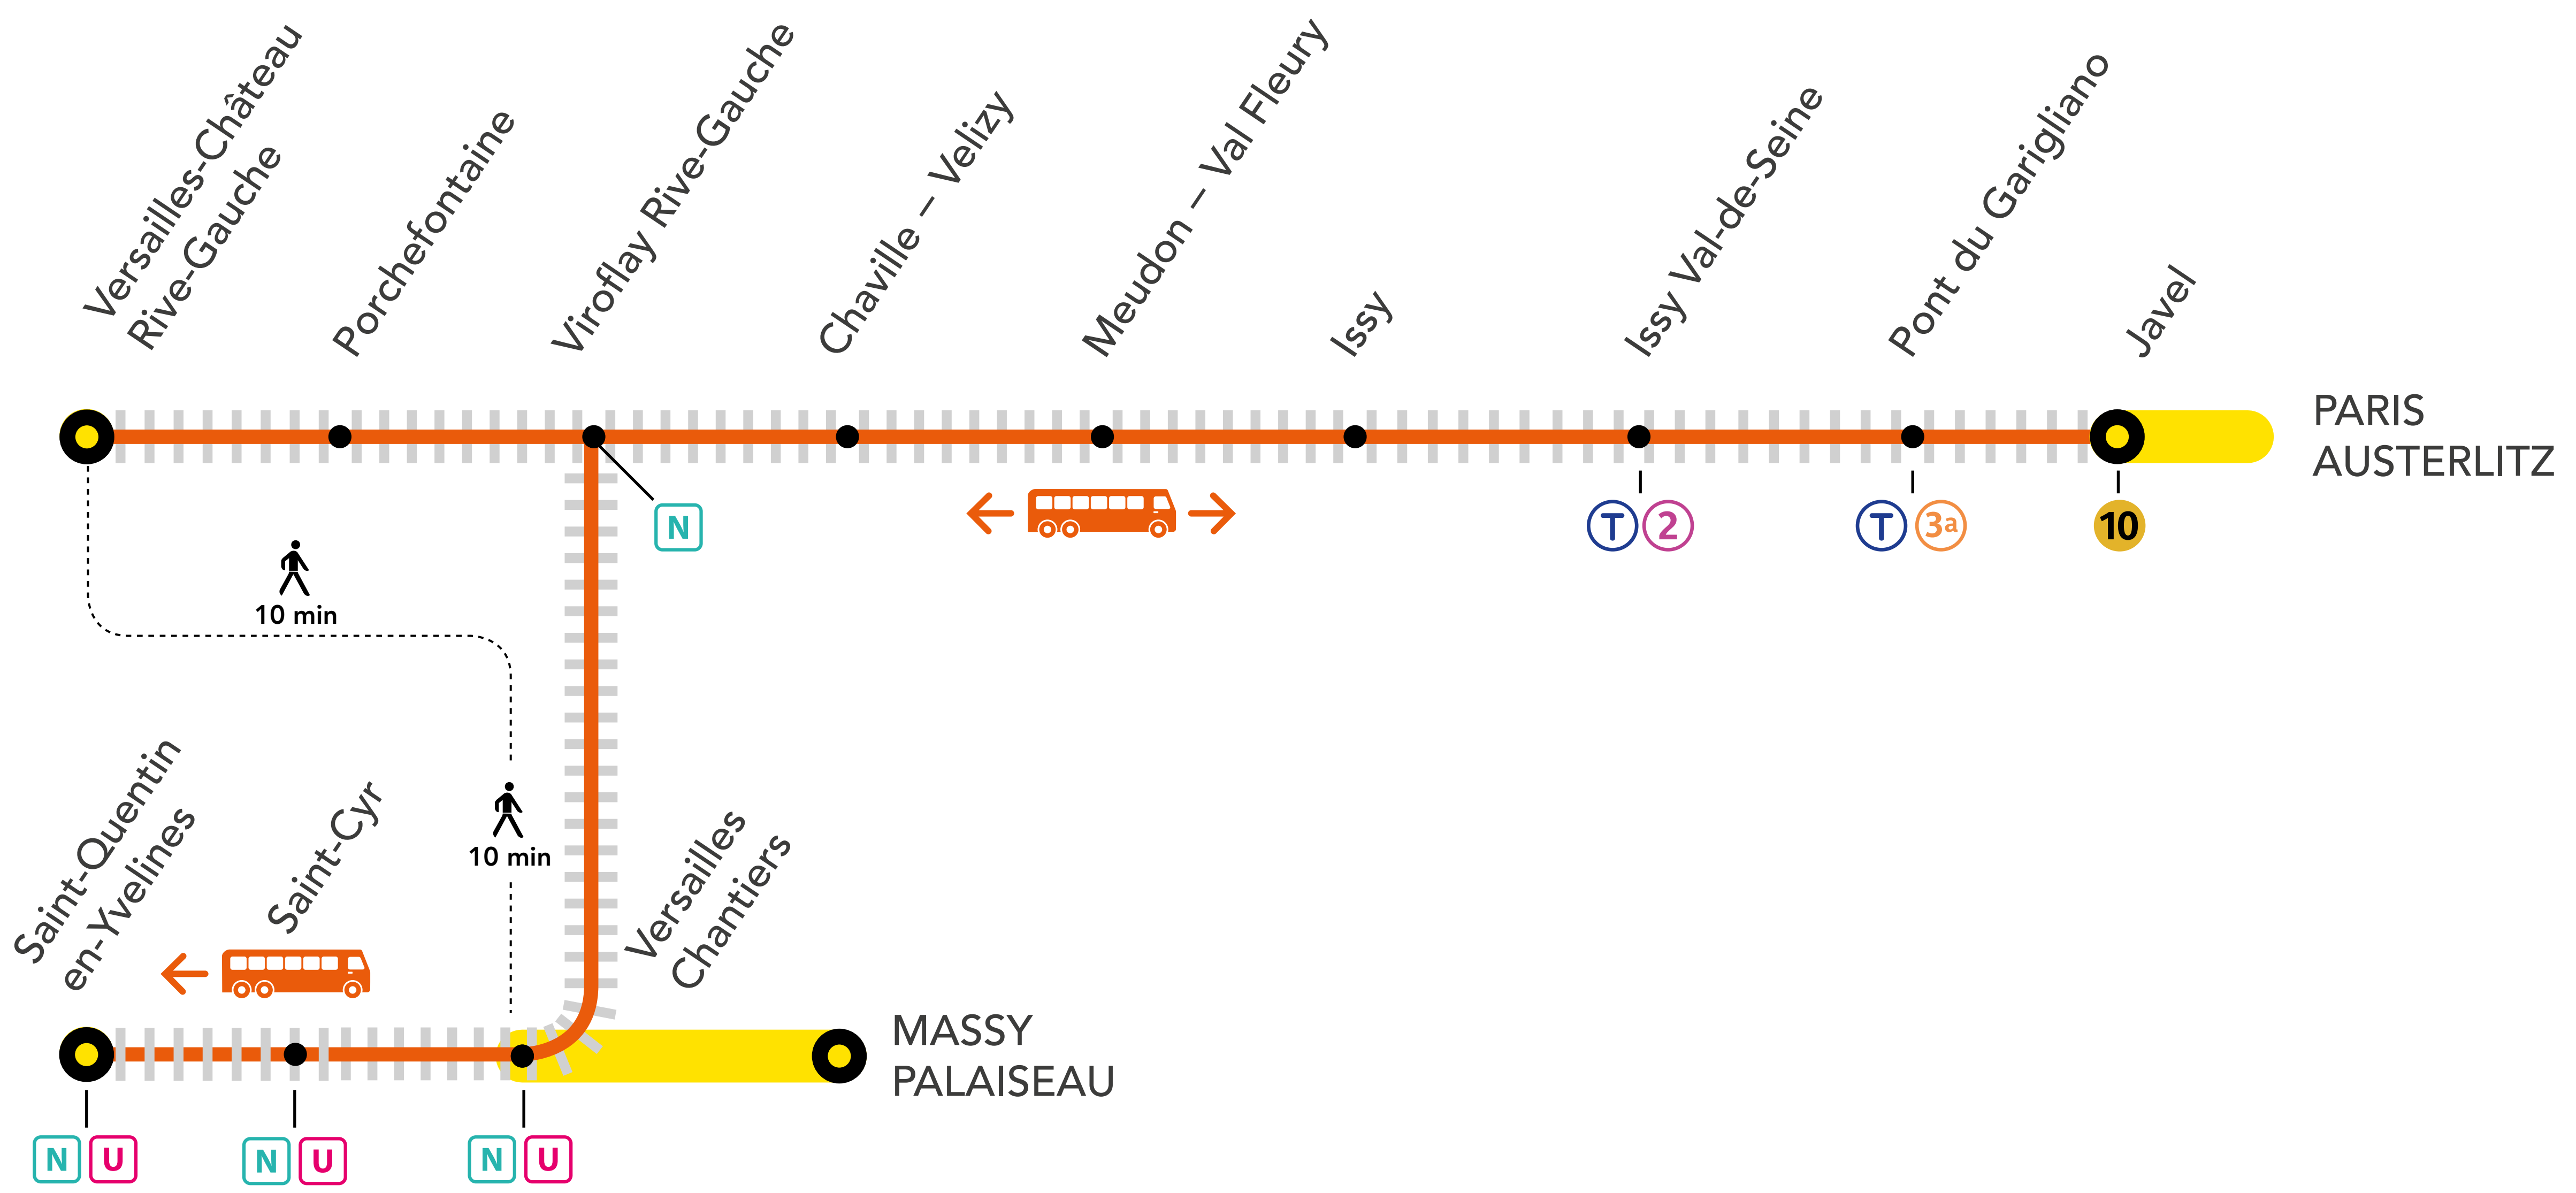

## AUCUN TRAIN À PARTIR DE 22H30 ENTRE VERSAILLES-CHÂTEAU RIVE-GAUCHE ET JAVEL LE DERNIER TRAIN SARA EST SUPPRIMEE ENTRE JAVEL ET ST QUENTIN-EN-YVELINES

<b>MAI.</b> <b>06</b> <b>au 07</b>	<b>MAI.</b> <b>09</b> <b>au 17</b>	<b>du LUNDI</b> <b>au VENDREDI</b>	<b>+ D'INFORMATION</b> <a href="#">↗ au guichet</a> <a href="#">↗ sur les applis SNCF et Ma Ligne C</a> <a href="#">↗ sur transilien.com</a> <a href="#">↗ sur malignec.transilien.com</a>
--	--	---------------------------------------	--

Circulation normale    Bus de substitution    Portion de ligne fermée

**ALLONGEMENT DE TRAJET**

**JAVEL** **→ SAINT-QUENTIN-EN-YVELINES +30 MIN**  
**JAVEL** **← VERSAILLES-CHÂTEAU RIVE G +30 MIN**

**ID VROOM.COM**

### DERNIERS TRAINS À CIRCULER NORMALEMENT

GARES de départ

par ordre alphabétique	EN DIRECTION DE	DERNIER TRAIN	TYPE DE TRAIN
Javel	→ Versailles-Château Rive-Gauche	23:12	VICK
	→ Saint-Quentin-en-Yvelines	23:02	SARA
Saint-Quentin-en-Yvelines	→ Javel	22:40	ELBA
Versailles-Château Rive-Gauche	→ Javel	22:25	JILL
	→ Javel	22:54	ELBA
Viroflay Rive-Gauche	→ Versailles-Château Rive-Gauche	23:29	VICK
	→ Saint-Quentin-en-Yvelines	23:22	SARA