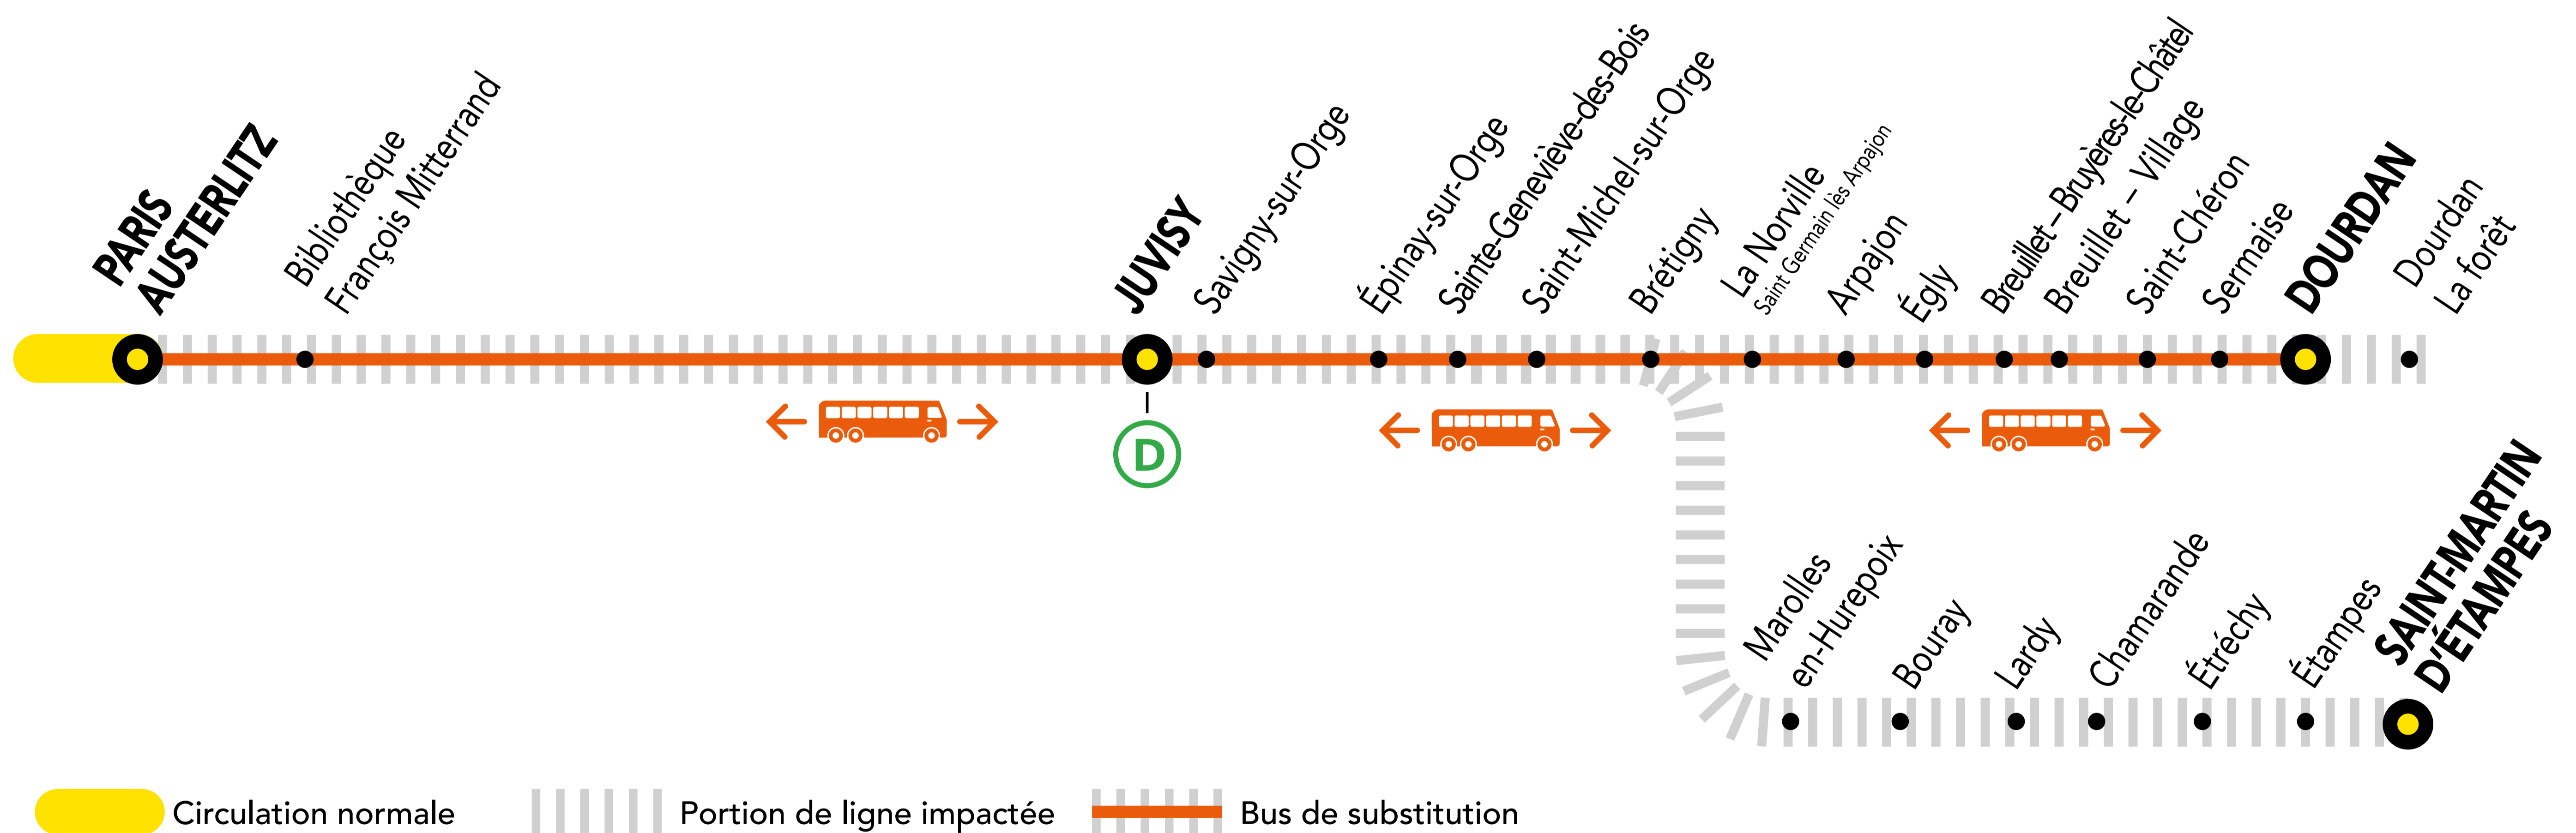

INFO TRAVAUX

AUCUN TRAIN À PARTIR DE 22H30 ENTRE PARIS-AUSTERLITZ ET DOURDAN

MAI.

05, 12, 19 et 26

DIMANCHE

+ D'INFORMATION

➔ au guichet

➔ sur les applis SNCF et Ma Ligne C

➔ sur transilien.com

➔ sur malignec.transilien.com

BUS DE SUBSTITUTION / ALLONGEMENT DE TRAJET

PARIS – AUSTERLITZ → DOURDAN + 1h30 MIN

idVROOM.COM

PARTENAIRES

PENDANT LES TRAVAUX, COVOITUREZ AVEC idVROOM
TRANSILIEN VOUS OFFRE VOTRE TRAJET !

Retrouvez toutes les informations sur l'offre sur idvroom.com/offre-travaux-transilien

DERNIERS TRAINS À CIRCULER NORMALEMENT

Gares de départ par ordre alphabétique	EN DIRECTION DE	DERNIER TRAIN	TYPE DE TRAIN
Brétigny	→ Dourdan	22:50	DEBA
	→ Paris – Austerlitz	21:56	ZARA
Dourdan	→ Saint-Martin d'Étampes	23:36	ELBA
	→ Paris – Austerlitz	21:08	ZERA
Juvisy	→ Dourdan	22:34	DEBA
	→ Paris – Austerlitz	23:30	ORSE
Paris – Austerlitz	→ Saint-Martin d'Étampes	23:19	ELBA
	→ Dourdan	22:17	DEBA
	→ Brétigny	23:02	ELBA
	→ Juvisy	00:37	JILL
Saint-Martin d'Étampes	→ Paris – Austerlitz	23:02	ELBA
Saint-Martin d'Étampes	→ Paris – Austerlitz	21:23	ZARA