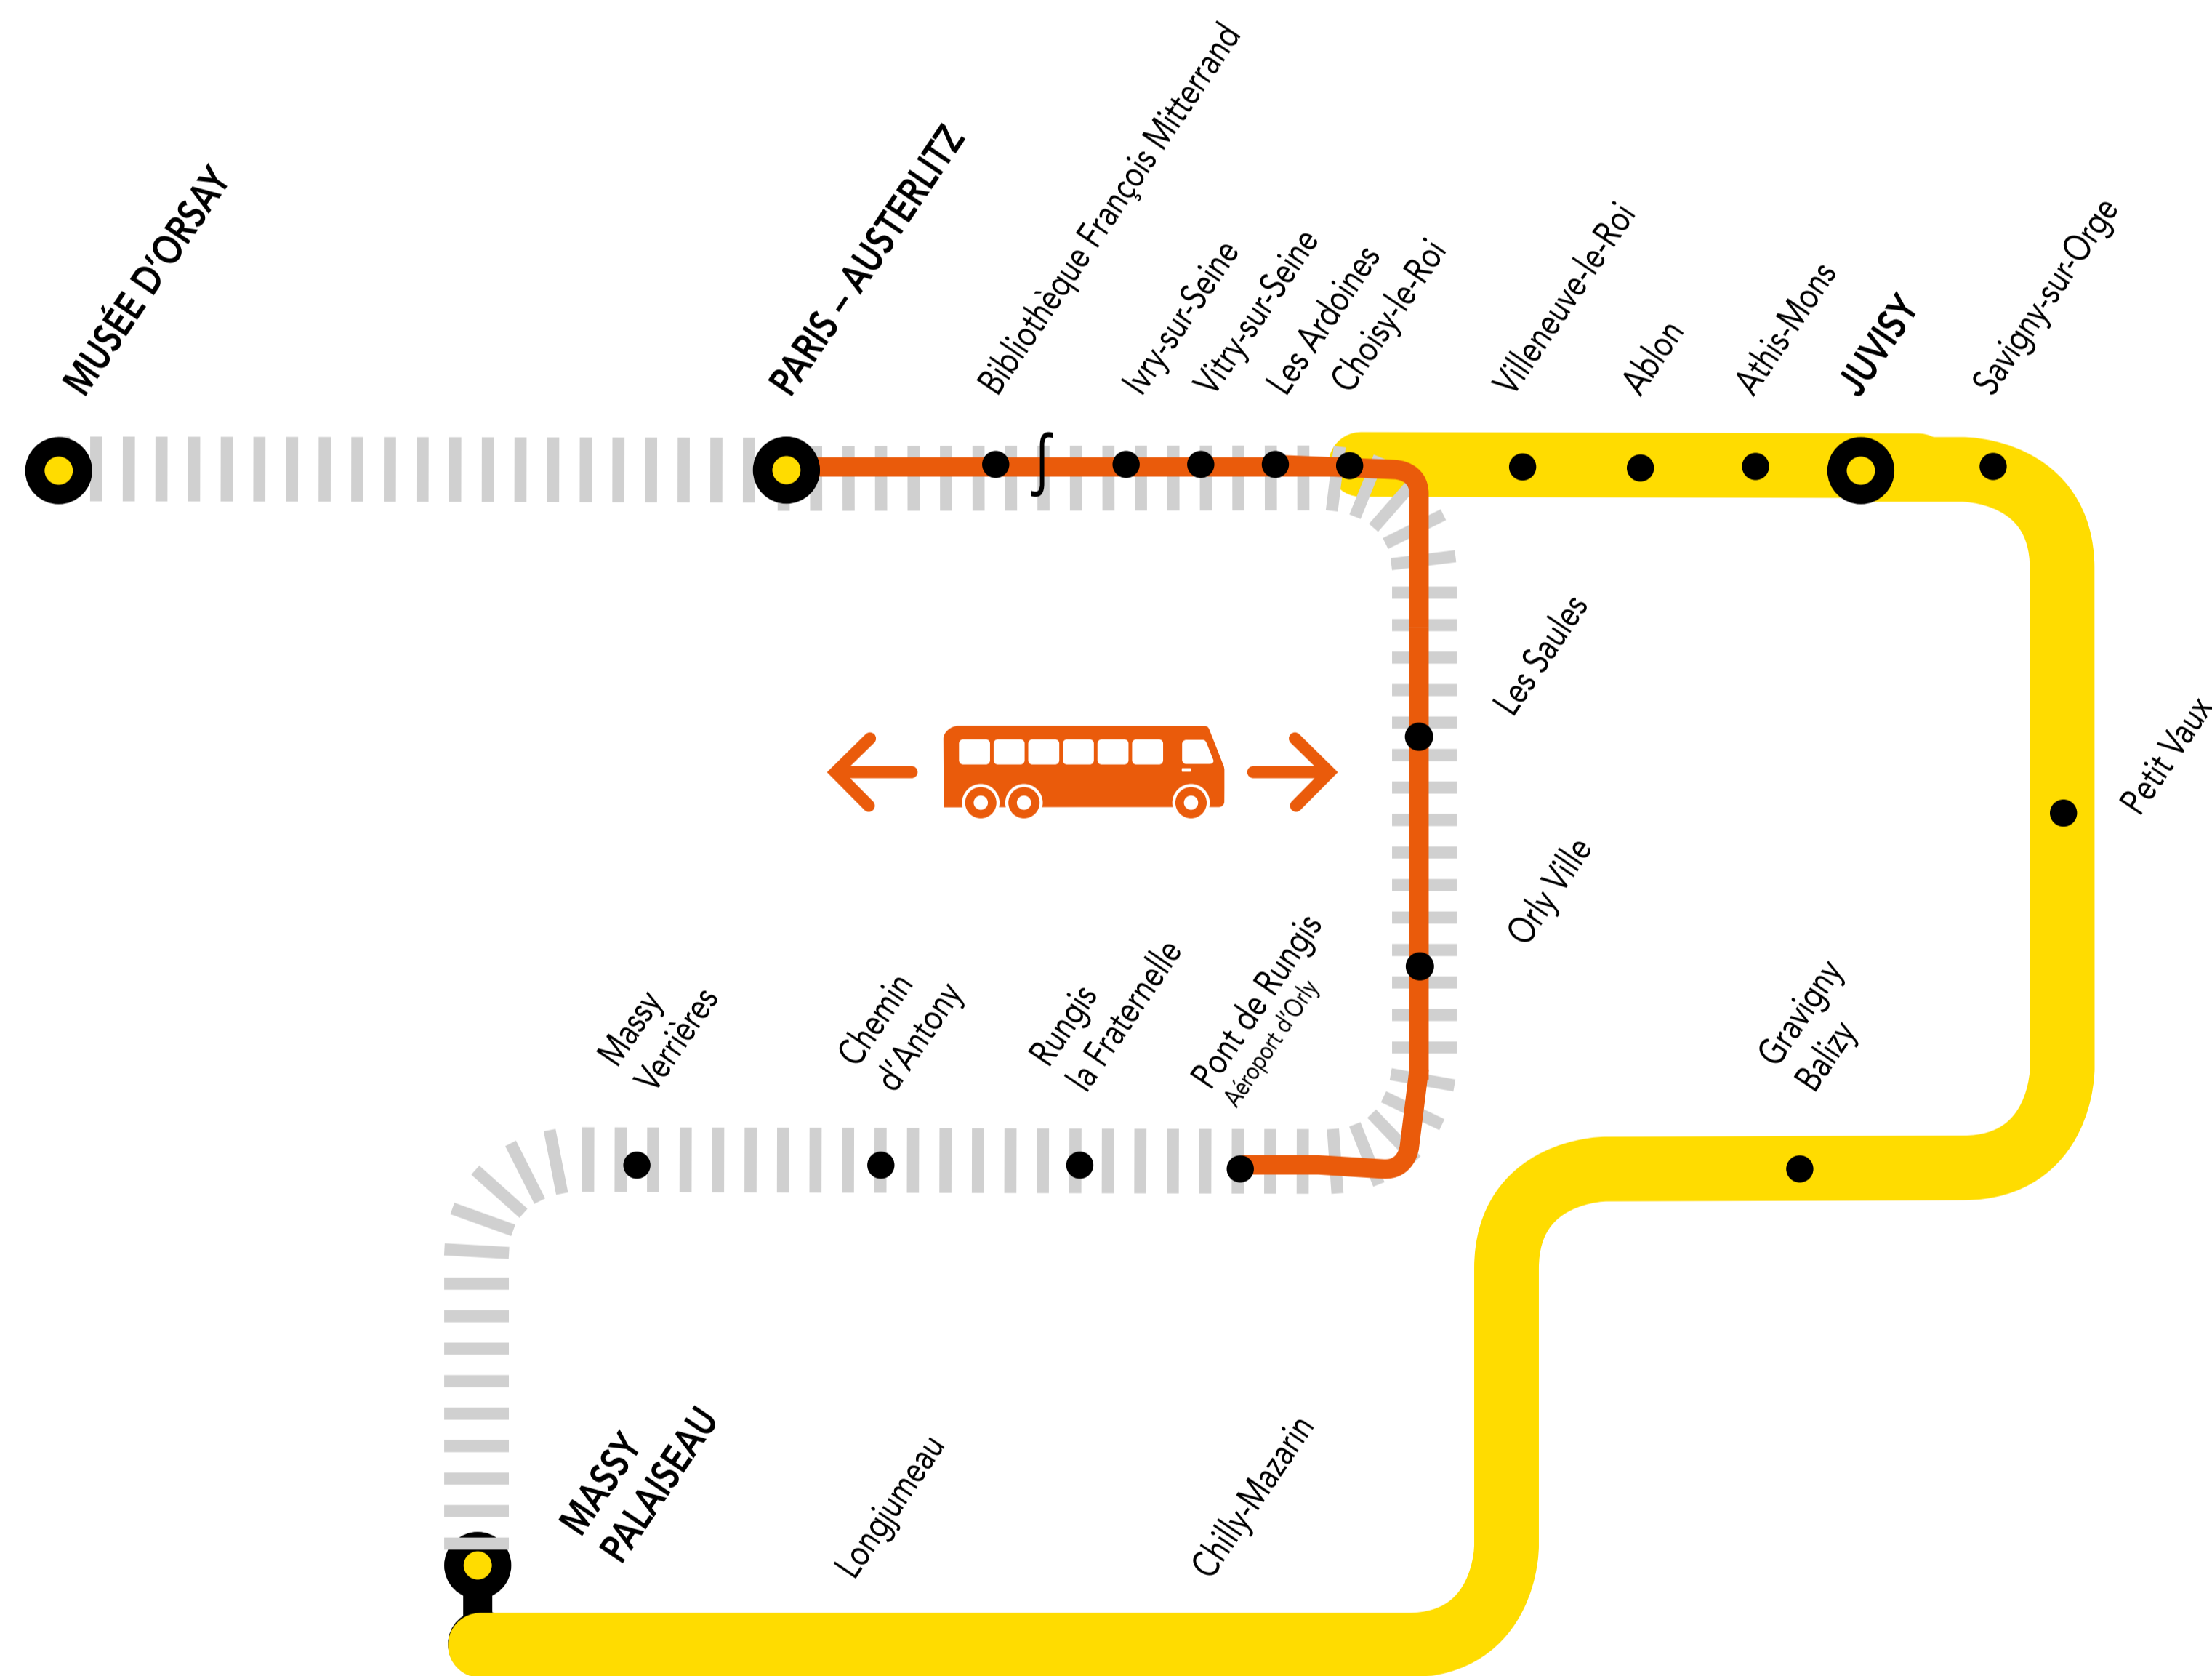

INFO TRAVAUX

AUCUN TRAIN À PARTIR DE 22H30 ENTRE MUSÉE D'ORSAY ET PONT DE RUNGIS

MAI.

08

MERCREDI

+ D'INFORMATION

➔ au guichet
➔ sur les applis SNCF et Ma Ligne C

➔ sur transilien.com
➔ sur malignec.transilien.com

Circulation normale
 Portion de ligne impactée
 Bus de substitution

BUS DE SUBSTITUTION / ALLONGEMENT DE TRAJET

🕒 PARIS-AUSTERLITZ ← → PONT DE RUNGIS + 23 MIN

PARTENAIRES

PENDANT LES TRAVAUX, COVOITUREZ AVEC IDVROOM
TRANSILIEN VOUS OFFRE VOTRE TRAJET !

Retrouvez toutes les informations sur l'offre sur idvroom.com/offre-travaux-transilien

DERNIERS TRAINS À CIRCULER NORMALEMENT

Gares de départ par ordre alphabétique	EN DIRECTION DE	DERNIER TRAIN	TYPE DE TRAIN
Les Ardoines	→ Paris-Austerlitz	22:21	GOTA
Orly-Ville	→ Paris-Austerlitz	22:11	GOTA
Pont de Rungis	→ Paris-Austerlitz	22:08	GOTA

Gares de départ par ordre alphabétique	EN DIRECTION DE	DERNIER TRAIN	TYPE DE TRAIN
Paris-Austerlitz	→ Orly-Ville	22:27	ROMI
Paris-Austerlitz	→ Pont de Rungis	22:27	ROMI

#LeReseauAvanceIDF