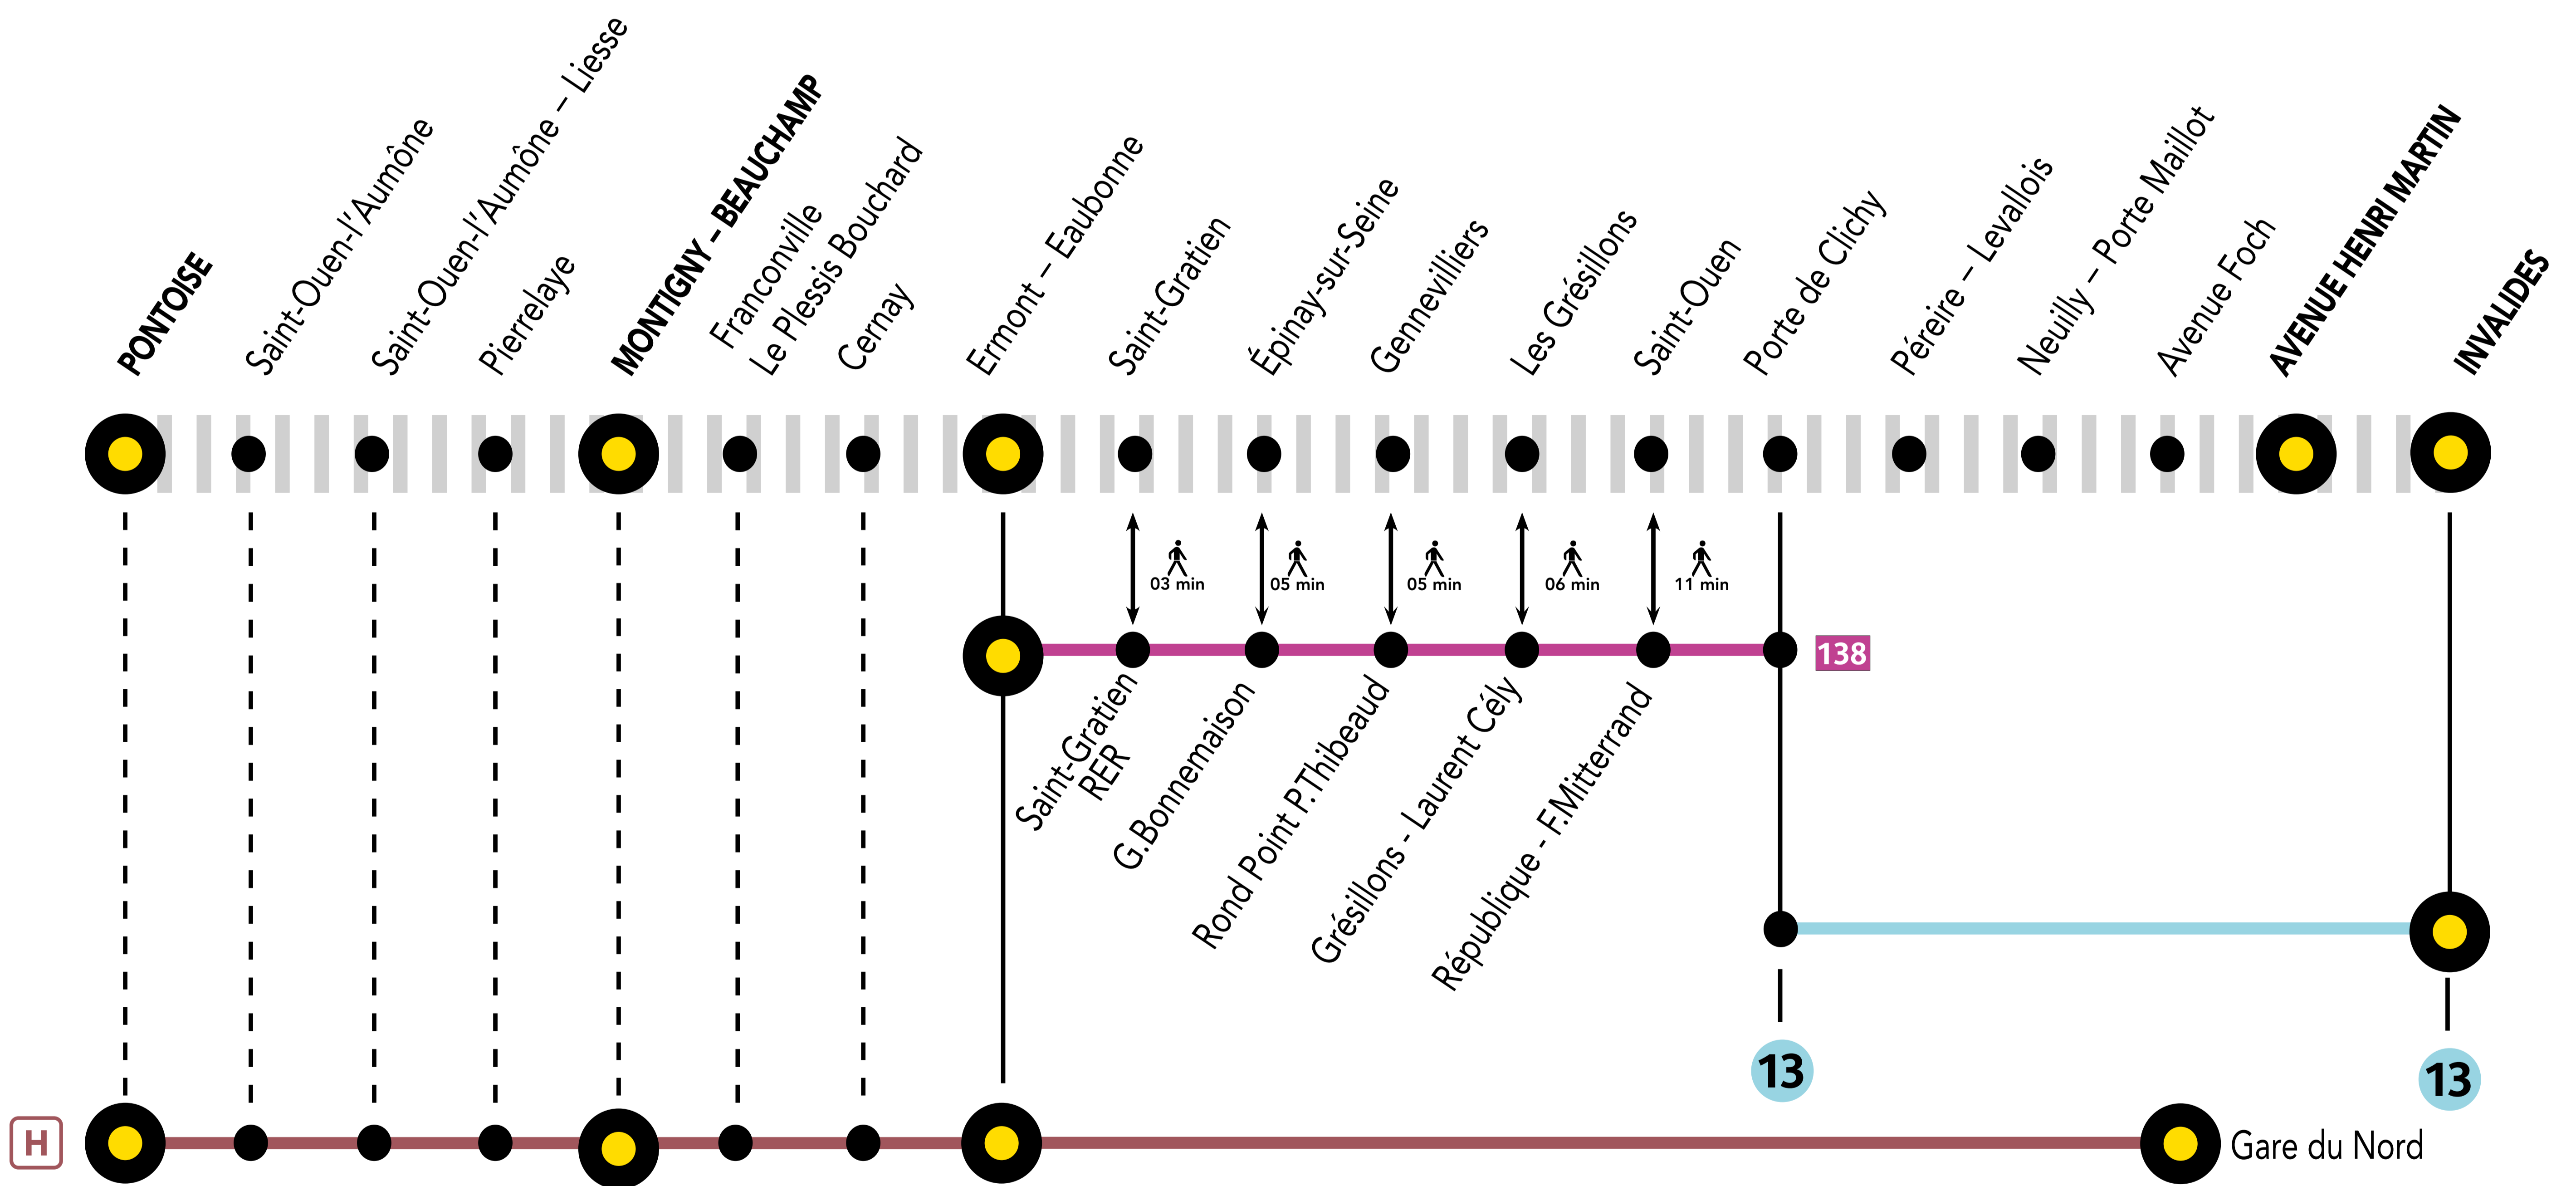

AUCUN TRAIN À PARTIR DE 23H00 ENTRE AV HENRI MARTIN ET PONTOISE

MAI.
06
au 07

MAI.
09
au 24

du LUNDI au
VENDREDI

+ D'INFORMATION
 ↗ au guichet ↗ sur les applis SNCF et Ma Ligne C
 ↗ sur transilien.com ↗ sur malignec.transilien.com

 Circulation normale Portion de ligne impactée

RENFORCEMENT BUS RATP / ALLONGEMENT DE TRAJET

PORTE DE CLICHY ← **138** → ERMONTEAUBONNE **+ 30 À 45 MIN**

ERMONTEAUBONNE ← **H** → PONTOISE **+ 15 MIN**

idVROOM.COM

PARTENAIRES

PENDANT LES TRAVAUX, COVOITUREZ AVEC idVROOM
 TRANSILIEN VOUS OFFRE VOTRE TRAJET !

Retrouvez toutes les informations sur l'offre sur idvroom.com/offre-travaux-transilien

DERNIERS TRAINS À CIRCULER NORMALEMENT

GARES de départ par ordre alphabétique	DIRECTION	DERNIER TRAIN	TYPE DE TRAIN
Avenue Henri Martin	→ Montigny-Beauchamp	22:55	GOTA
Montigny-Beauchamp	→ Avenue Henri Martin	22:25	ROMI