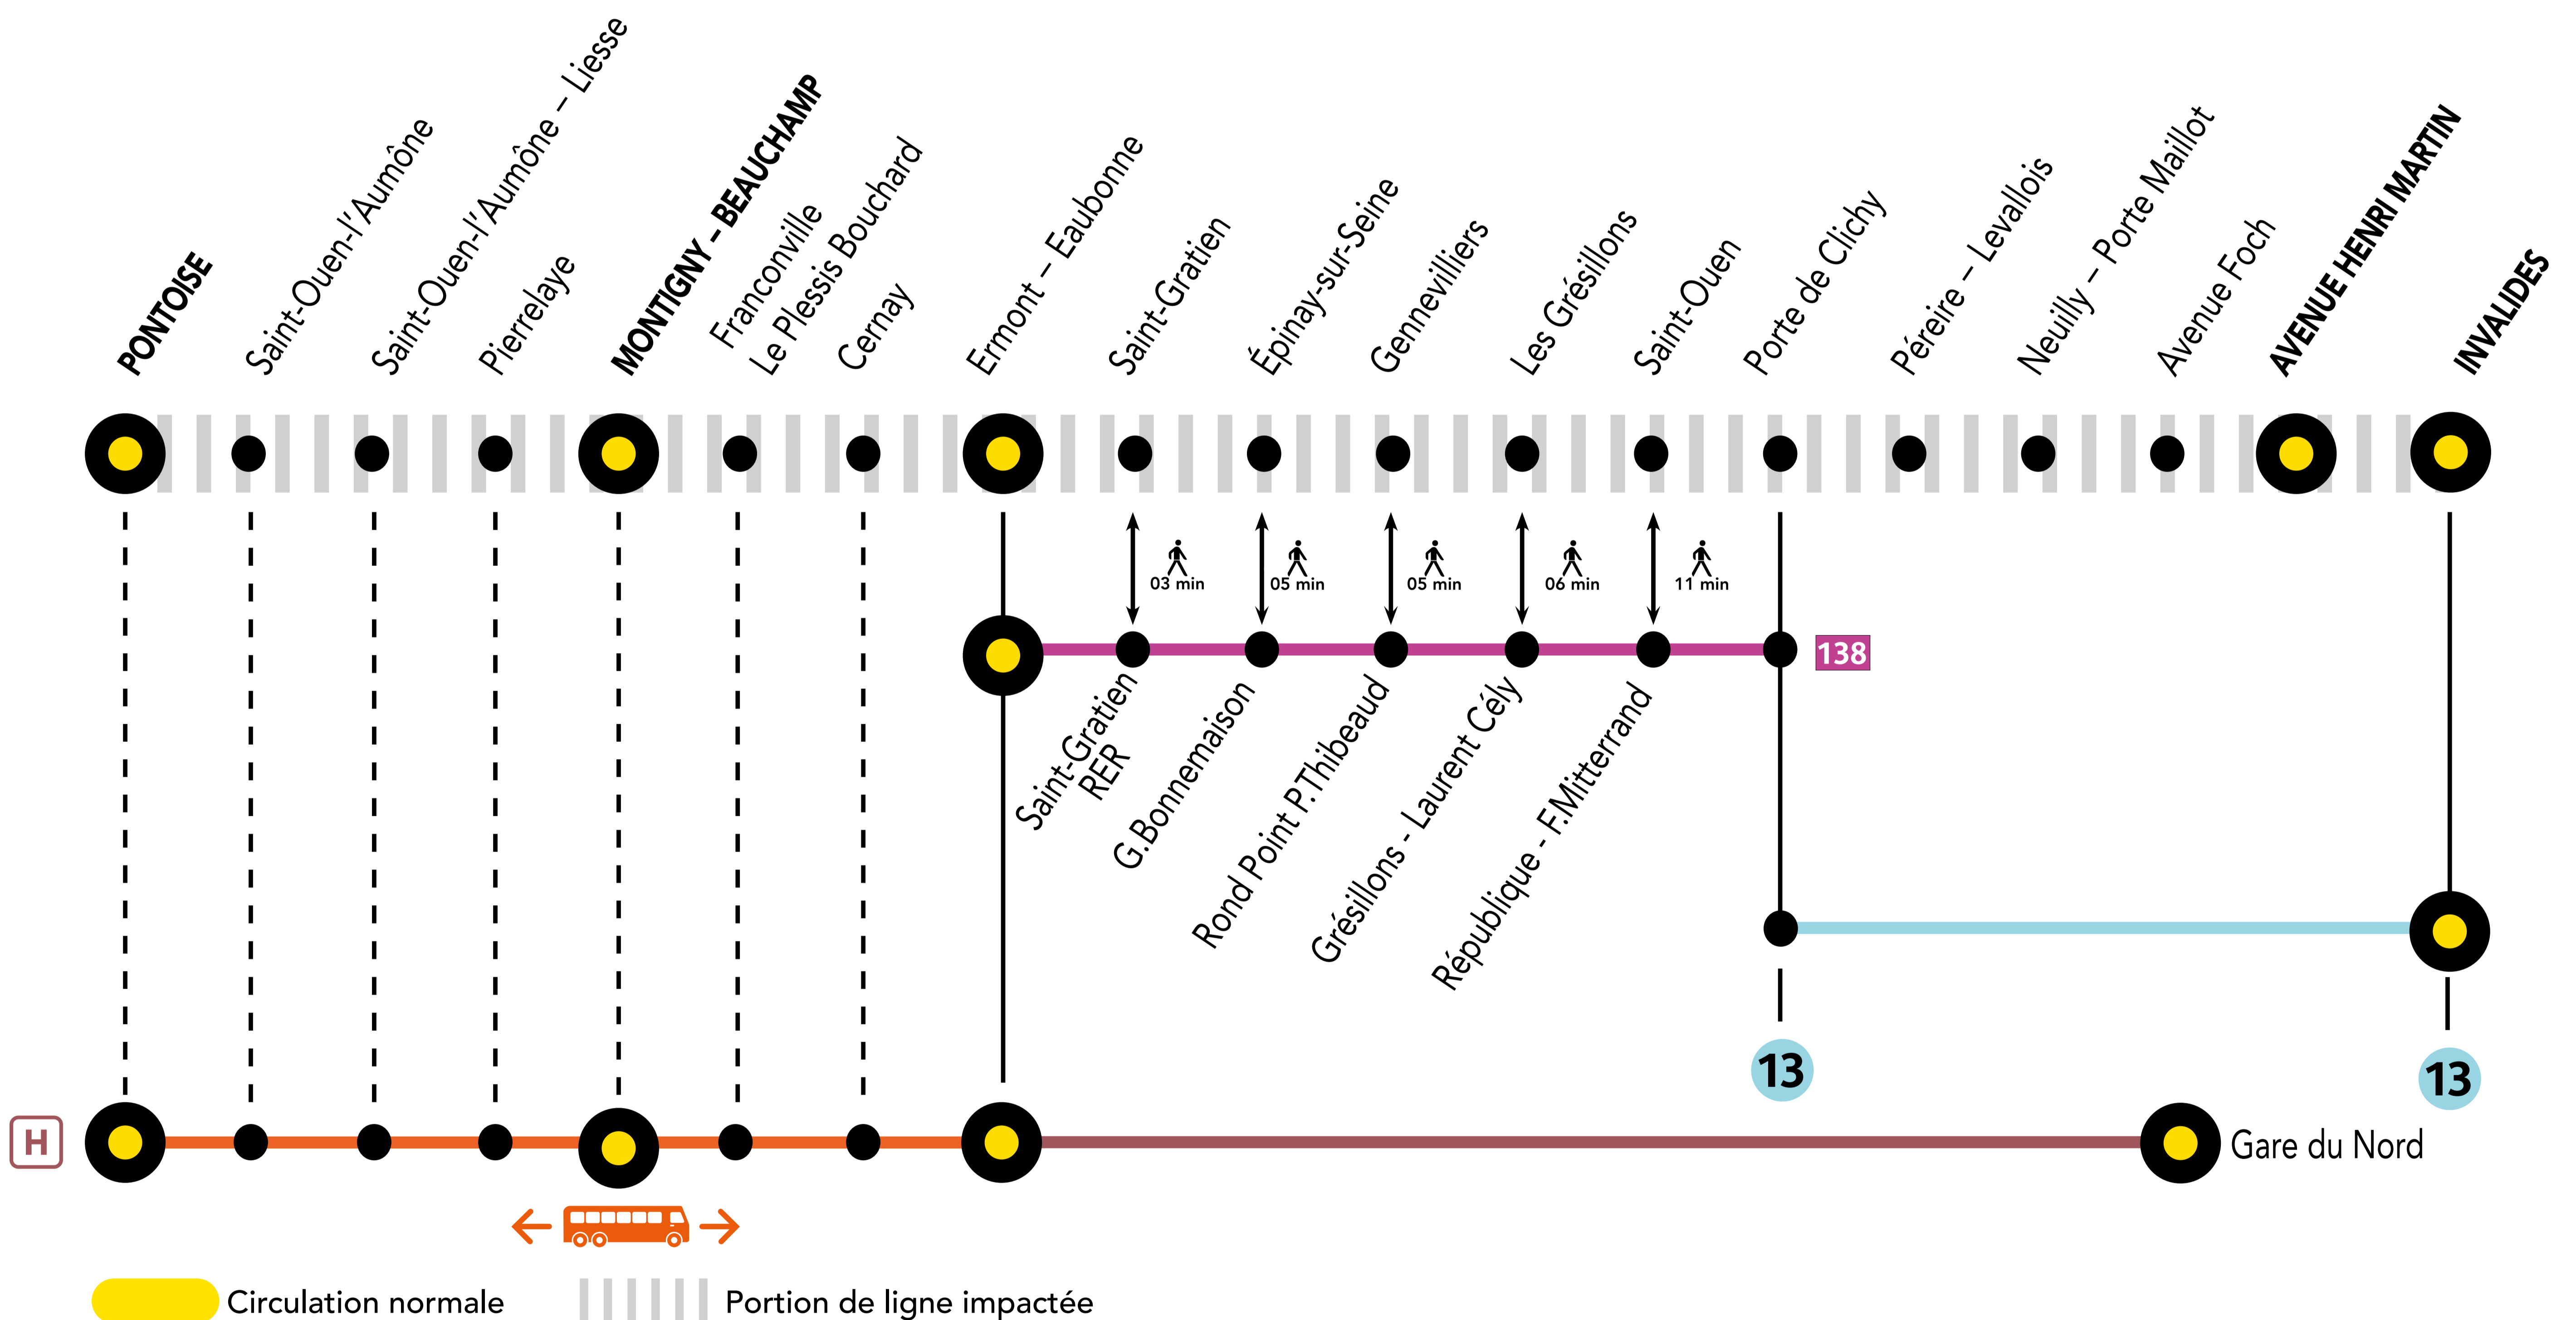

INFO TRAVAUX

AUCUN TRAIN À PARTIR DE 23H00 ENTRE AV HENRI MARTIN ET PONTOISE

MAI.

27 AU

29

du LUNDI

au MERCREDI

+ D'INFORMATION

➔ au guichet ➔ sur les applis SNCF et Ma Ligne C

➔ sur transilien.com ➔ sur malignec.transilien.com

RENFORCEMENT BUS RATP / ALLONGEMENT DE TRAJET

- 🕒 PORTE DE CLICHY ← 138 → ERMONTEAUBONNE + 30 À 45 MIN
- 🕒 ERMONTEAUBONNE ← → PONTOISE + 15 MIN

PARTENAIRES

PENDANT LES TRAVAUX, COVOITUREZ AVEC idVROOM
TRANSILIEN VOUS OFFRE VOTRE TRAJET !

Retrouvez toutes les informations sur l'offre sur idvroom.com/offre-travaux-transilien

DERNIERS TRAINS À CIRCULER NORMALEMENT

GARES de départ par ordre alphabétique	DIRECTION	DERNIER TRAIN	TYPE DE TRAIN
Avenue Henri Martin	➔ Montigny-Beauchamp	22:55	GOTA
Montigny-Beauchamp	➔ Avenue Henri Martin	22:25	ROMI