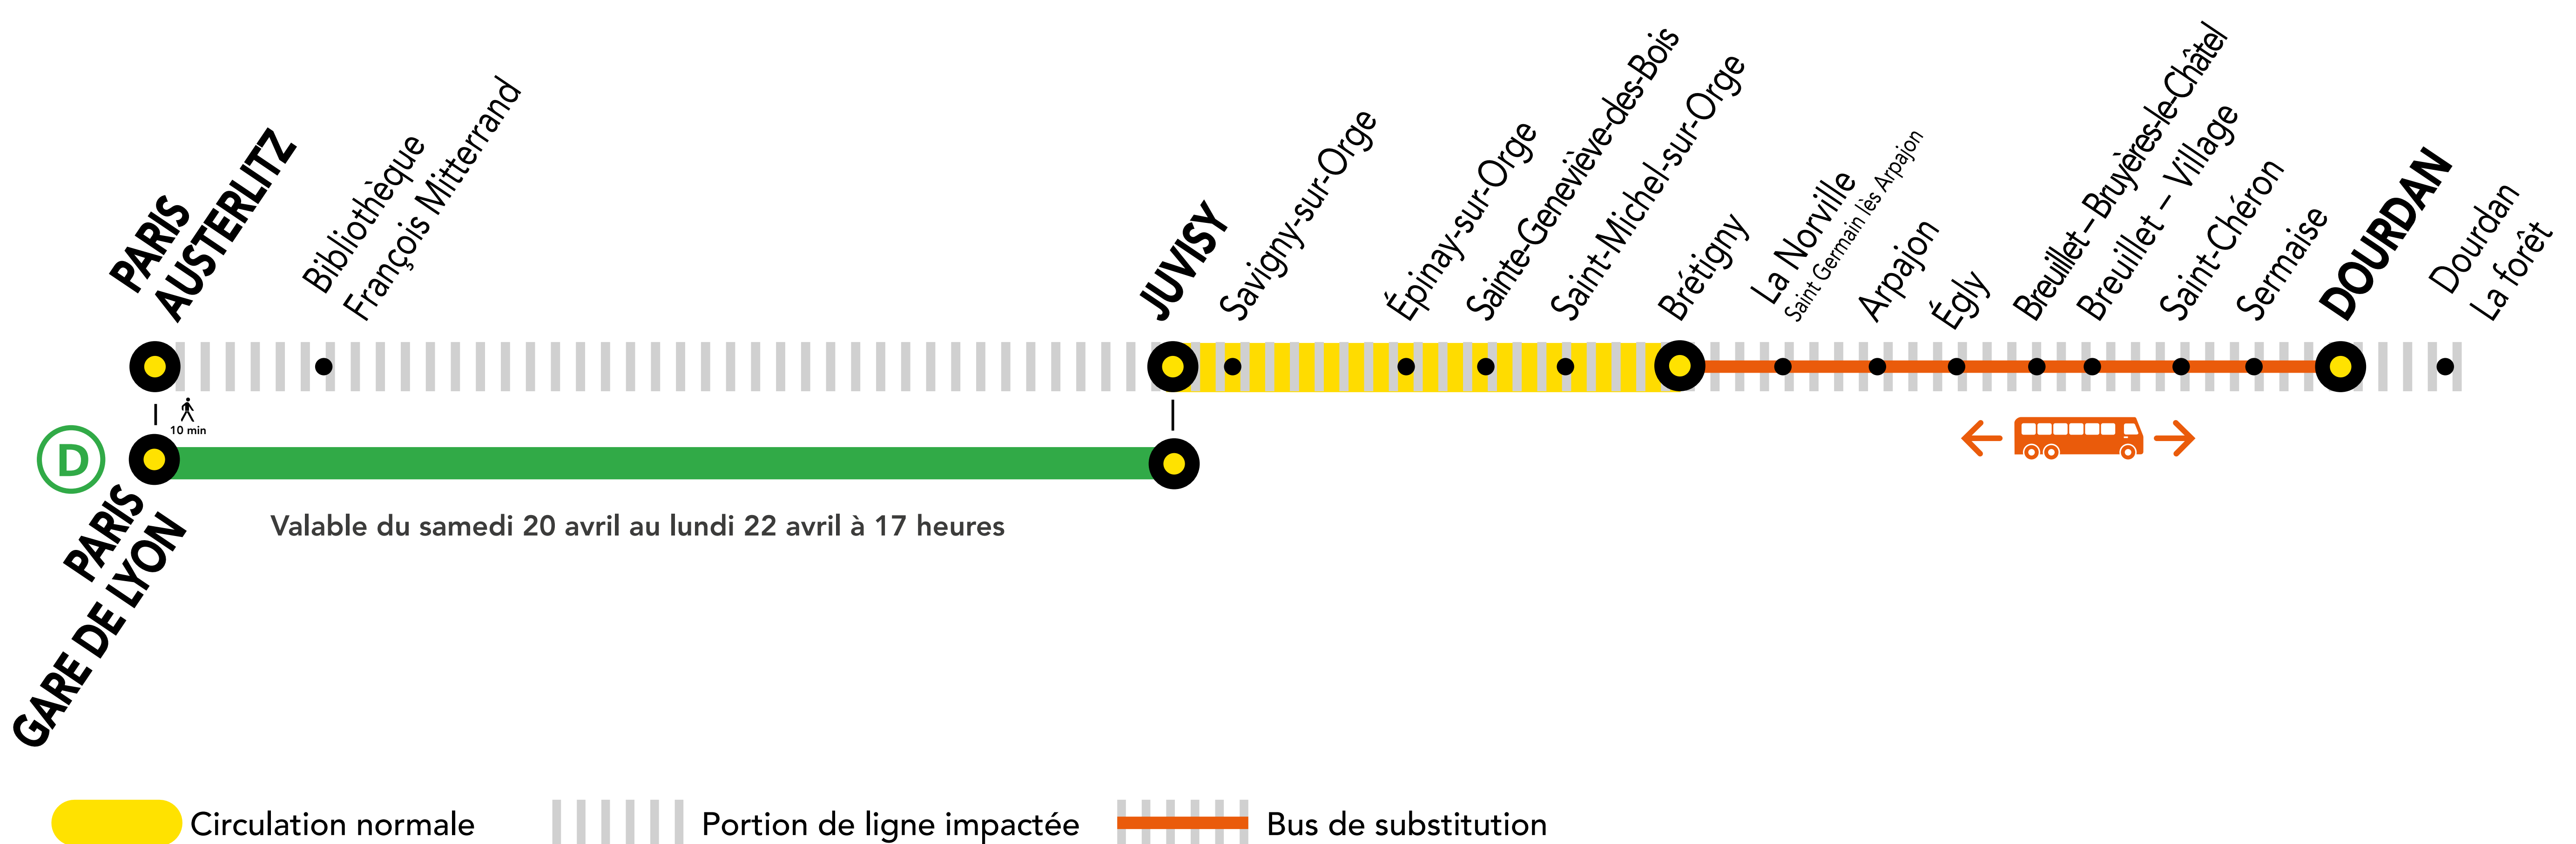

WEEK-END ROUGE

AUCUN TRAIN ENTRE PARIS-AUSTERLITZ ET DOURDAN

AVR.

20
au 22

SAMEDI AU
LUNDI

+ D'INFORMATION

➔ au guichet

➔ sur les applis SNCF et Ma Ligne C

➔ sur transilien.com

➔ sur malignec.transilien.com

BUS DE SUBSTITUTION / ALLONGEMENT DE TRAJET

DU SAMEDI 20 AU LUNDI 22 AVRIL 17H :

PARIS GARE DE LYON > D JUVISY > C BRÉTIGNY

PUIS BRÉTIGNY < ➔ > DOURDAN + 35 MIN

ENTRE 17 H ET 23 H 15 LE LUNDI 22 AVRIL :

PARIS - AUSTERLITZ > C BRÉTIGNY

PUIS BRÉTIGNY < ➔ > DOURDAN + 35 MIN

À PARTIR DE 23H15 LE LUNDI 22 AVRIL :

PARIS - AUSTERLITZ < ➔ > DOURDAN + 1h30 MIN

idVROOM.COM **SNCF**

PARTENAIRES

PENDANT LES TRAVAUX, COVOITUREZ AVEC idVROOM

TRANSILIEN VOUS OFFRE VOTRE TRAJET !

Retrouvez toutes les informations sur l'offre sur idvroom.com/offre-travaux-transilien