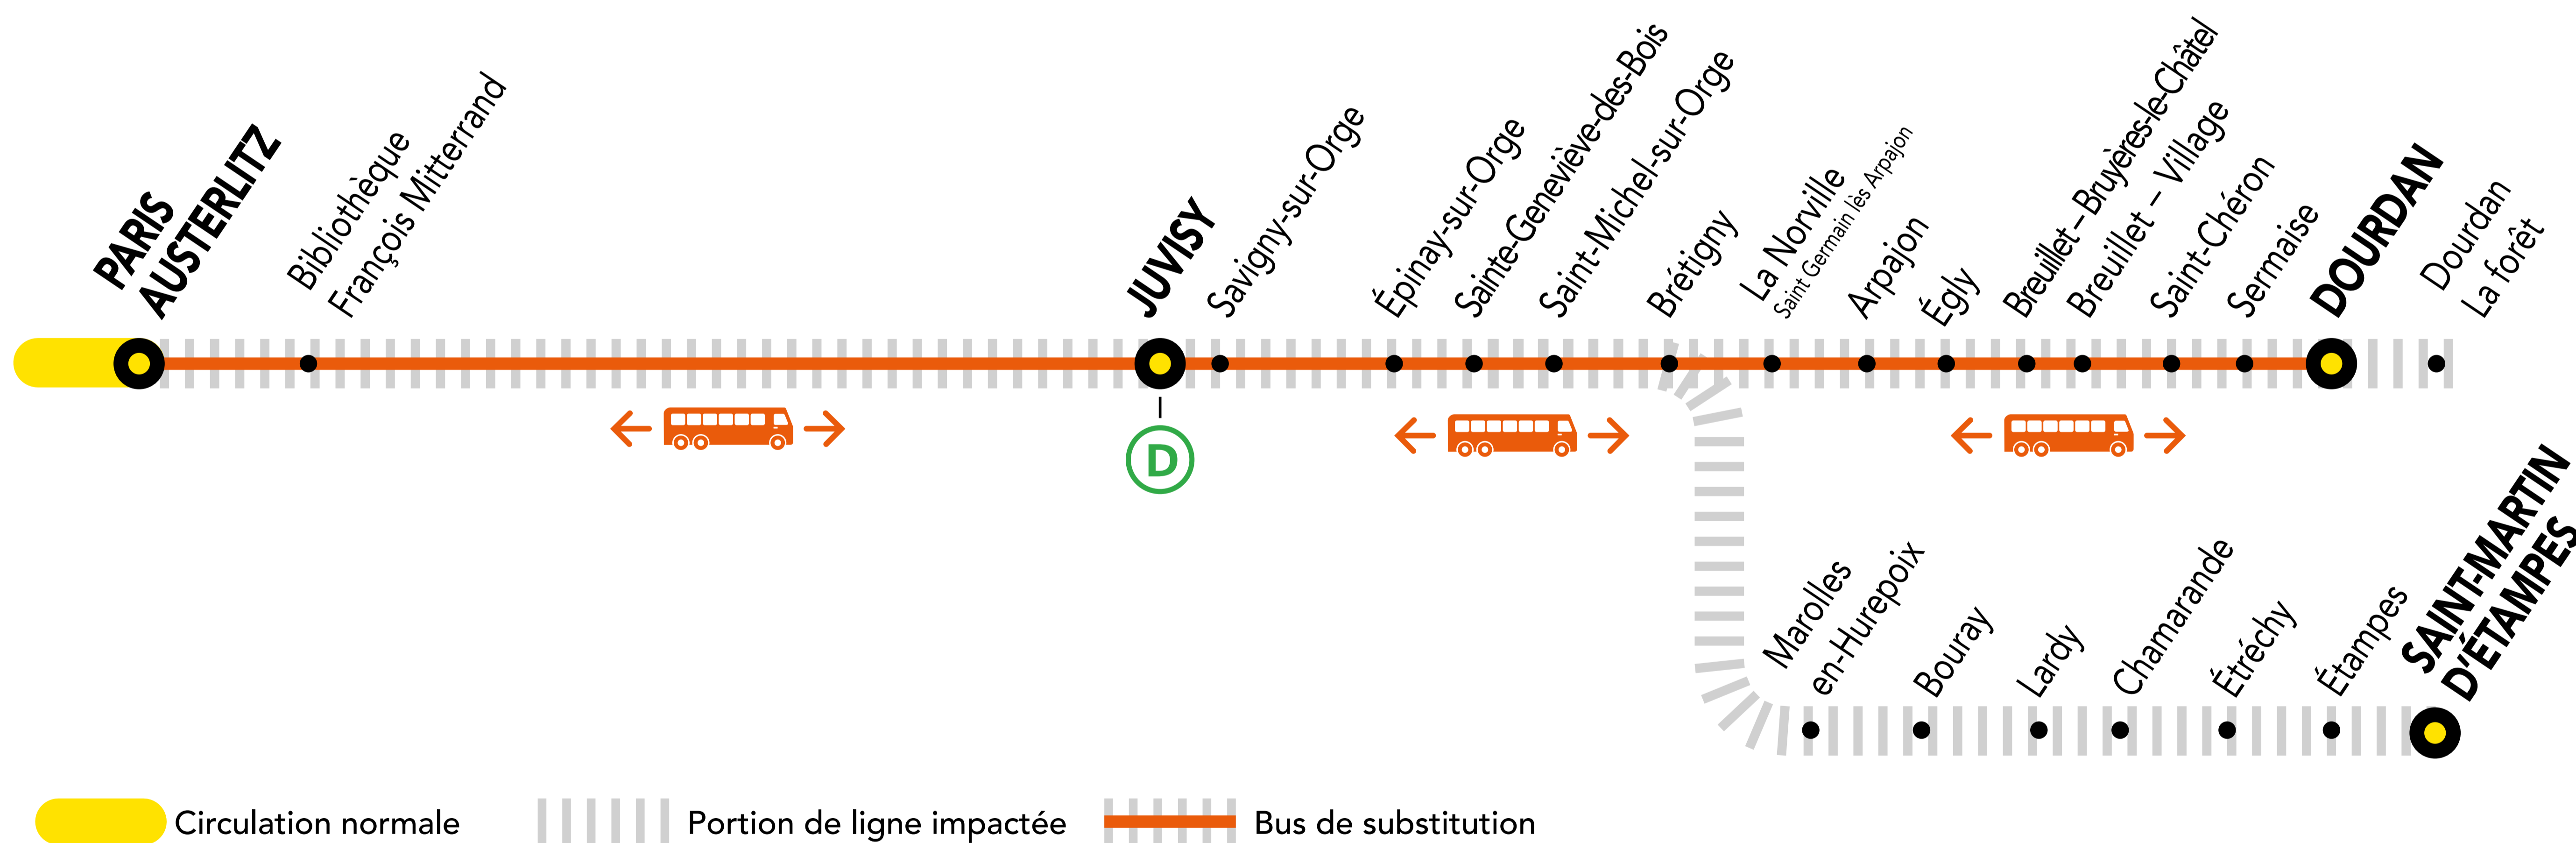

INFO TRAVAUX

AUCUN TRAIN À PARTIR DE 21H00 ENTRE BRÉTIGNY ET DOURDAN

AUCUN TRAIN À PARTIR DE 23H00 ENTRE PARIS-AUSTERLITZ ET DOURDAN

AVR. 08 au 12	AVR. 23 au 30	MAI. 02 au 03	du LUNDI au VENDREDI	+ D'INFORMATION ➔ au guichet ➔ sur les applis SNCF et Ma Ligne C ➔ sur transilien.com ➔ sur malignec.transilien.com
--	--	--	---------------------------------------	--

BUS DE SUBSTITUTION / ALLONGEMENT DE TRAJET

BRÉTIGNY ← → DOURDAN + 35 MIN
 PARIS - AUSTERLITZ ← → DOURDAN + 1h30 MIN

PARTENAIRES

PENDANT LES TRAVAUX, COVOITUREZ AVEC idVROOM
TRANSILIEN VOUS OFFRE VOTRE TRAJET !

Retrouvez toutes les informations sur l'offre sur idvroom.com/offre-travaux-transilien

DERNIERS TRAINS À CIRCULER NORMALEMENT

Gares de départ par ordre alphabétique	EN DIRECTION DE	DERNIER TRAIN	TYPE DE TRAIN
Brétigny	→ Dourdan	20:55	DEBA
	→ Paris - Austerlitz	22:10	SARA
Dourdan	→ Saint-Martin d'Étampes	23:32	ELBA
	→ Paris - Austerlitz	21:08	LARA
Juvisy	→ Dourdan	20:38	DEBA
	→ Paris - Austerlitz	22:30	VICK
Paris - Austerlitz	→ Saint-Martin d'Étampes	23:15	ELBA
	→ Dourdan	20:18	DEBA
	→ Saint-Martin d'Étampes	23:00	ELBA
	→ Brétigny	23:00	ELBA
Saint-Martin d'Étampes	→ Juvisy	23:00	ELBA
	→ Paris - Austerlitz	21:41	SARA